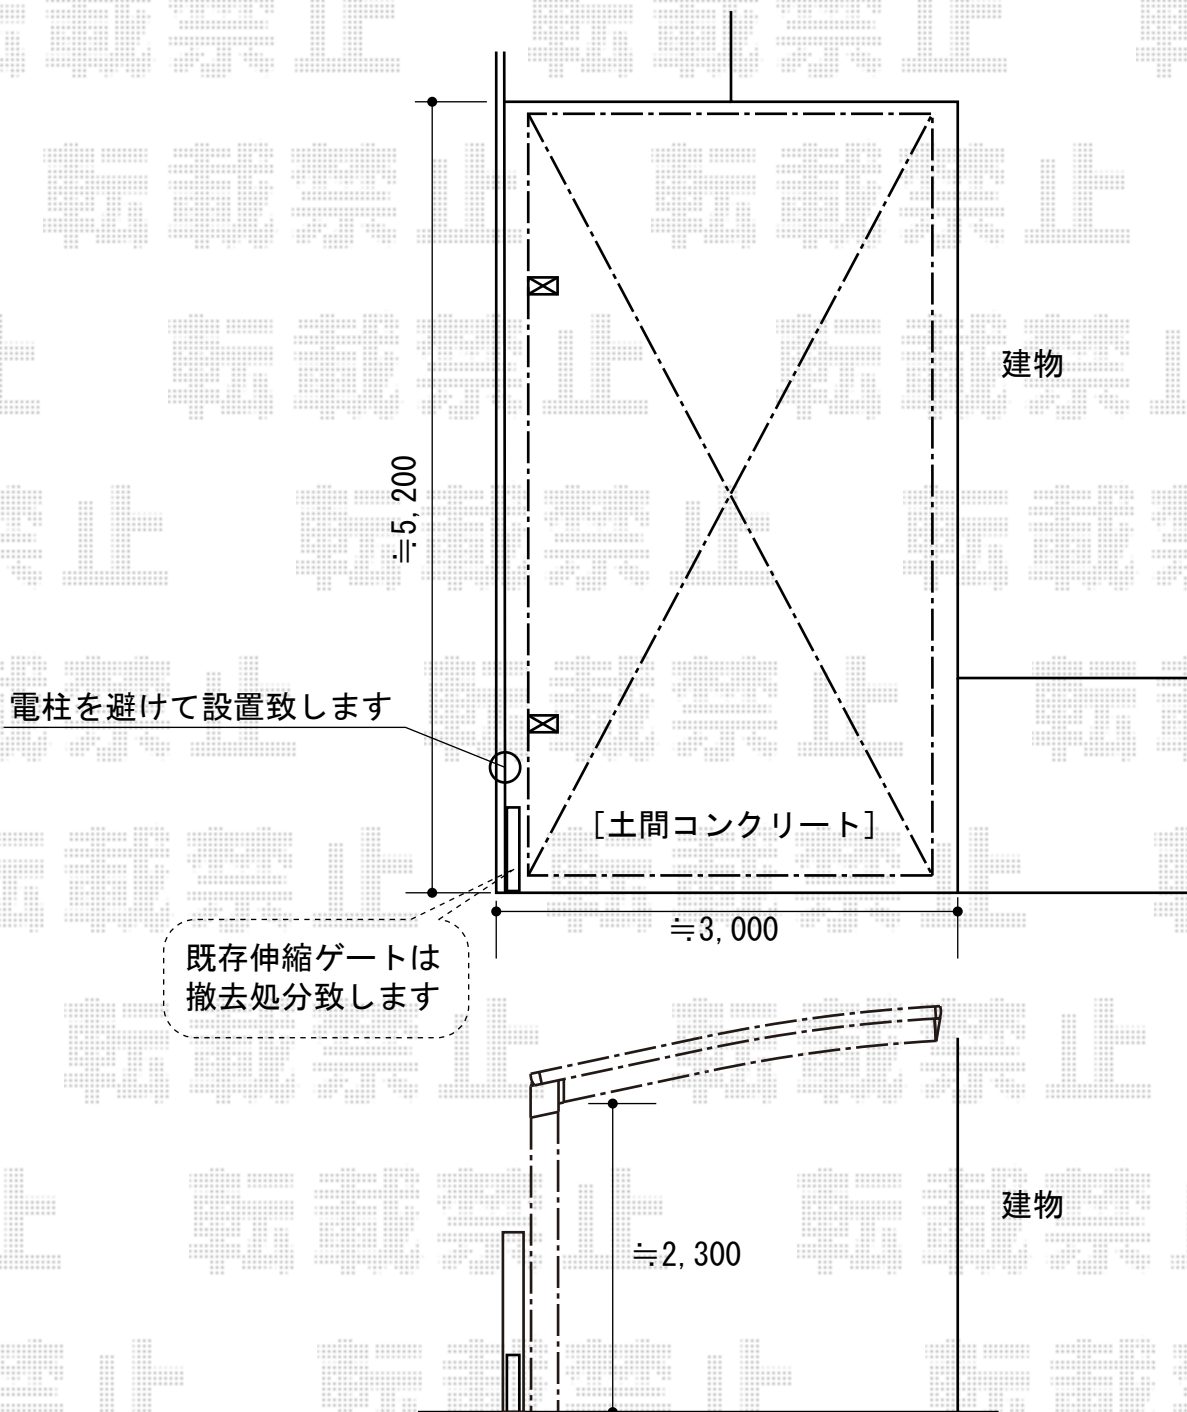

プレシオスポート 積雪～20cm対応

Value Select プレシオスポート 積雪～20cm対応
幅=2,700mm
奥行=5,052mm
色：ノーブルステン
屋根材：熱線遮断ポリカーボネート（スカイブルーマット調）
柱仕様：ハイルーフ仕様（有効高 約2,355mm）

現場状況や作図制限により概略図の内容と多少の違いが生じることがございます。
施工時は、現場優先とさせて頂きたく思いますので、お立会い頂き、
最終のご指示のほど、何卒、宜しくお願い致します。