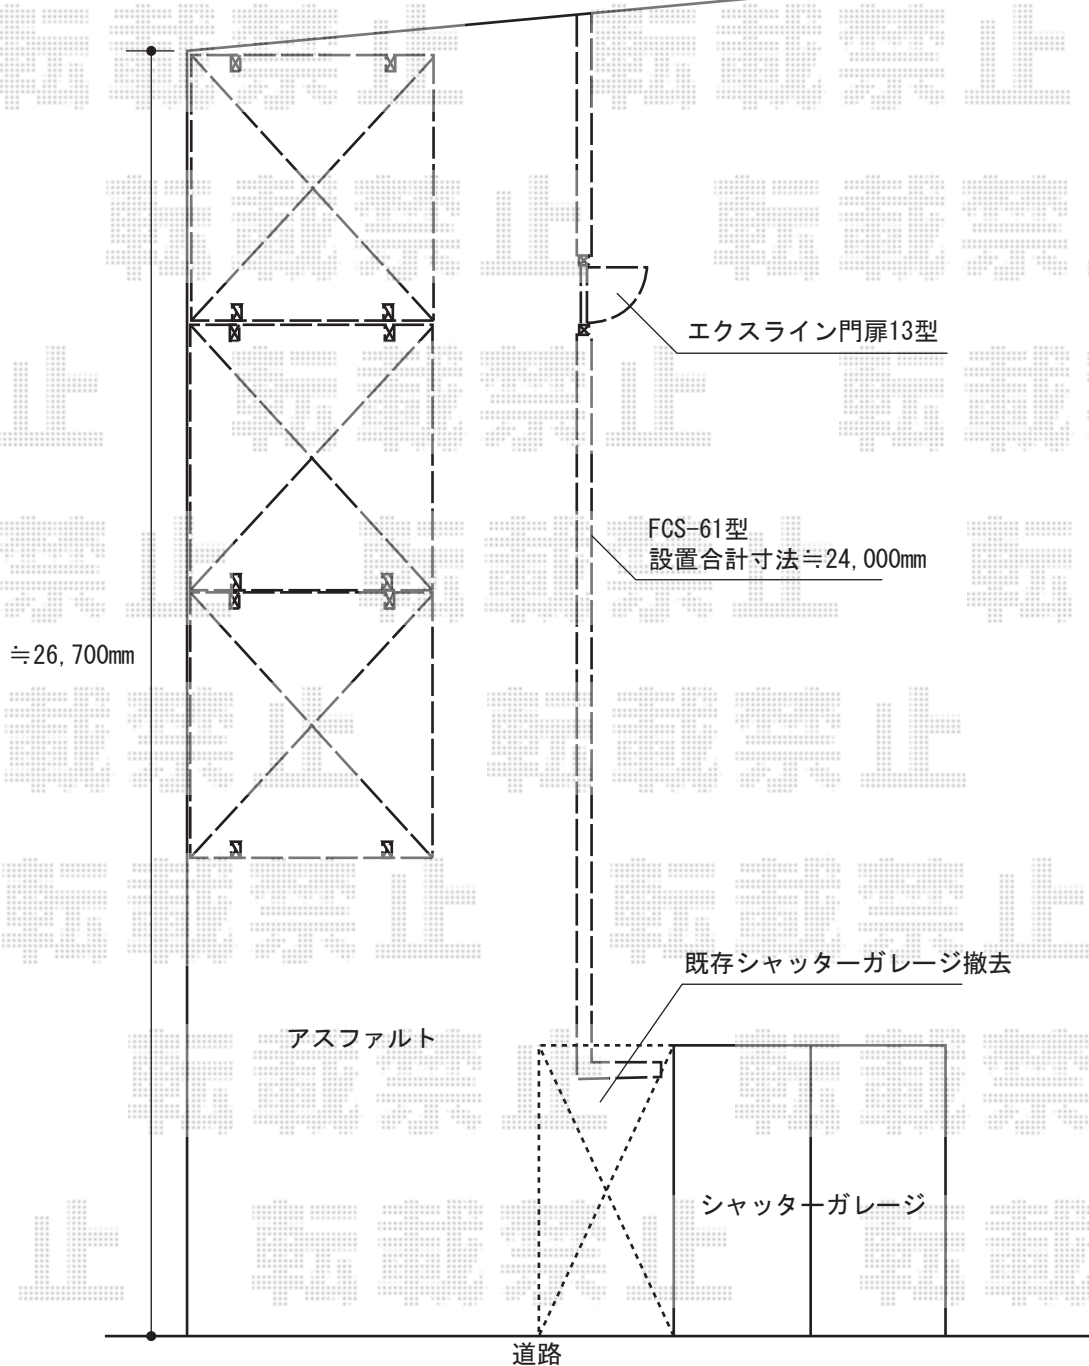

プレシオSPORT ワイド 積雪~20cm対応

Value Select プレシオSPORT ワイド
積雪~20cm対応
幅=5,392mm
奥行=5,052mm
色：ノーブルステン
屋根材：ポリカーボネート（スカイブルー）
柱仕様：ハイルーフ仕様（有効高 約2,355mm）
台数：3台

現場状況や作図制限により概略図の内容と多少の違いが生じることがございます。
施工時は、現場優先とさせて頂きたく思いますので、お立会い頂き、
最終のご指示のほど、何卒、宜しくお願い致します。