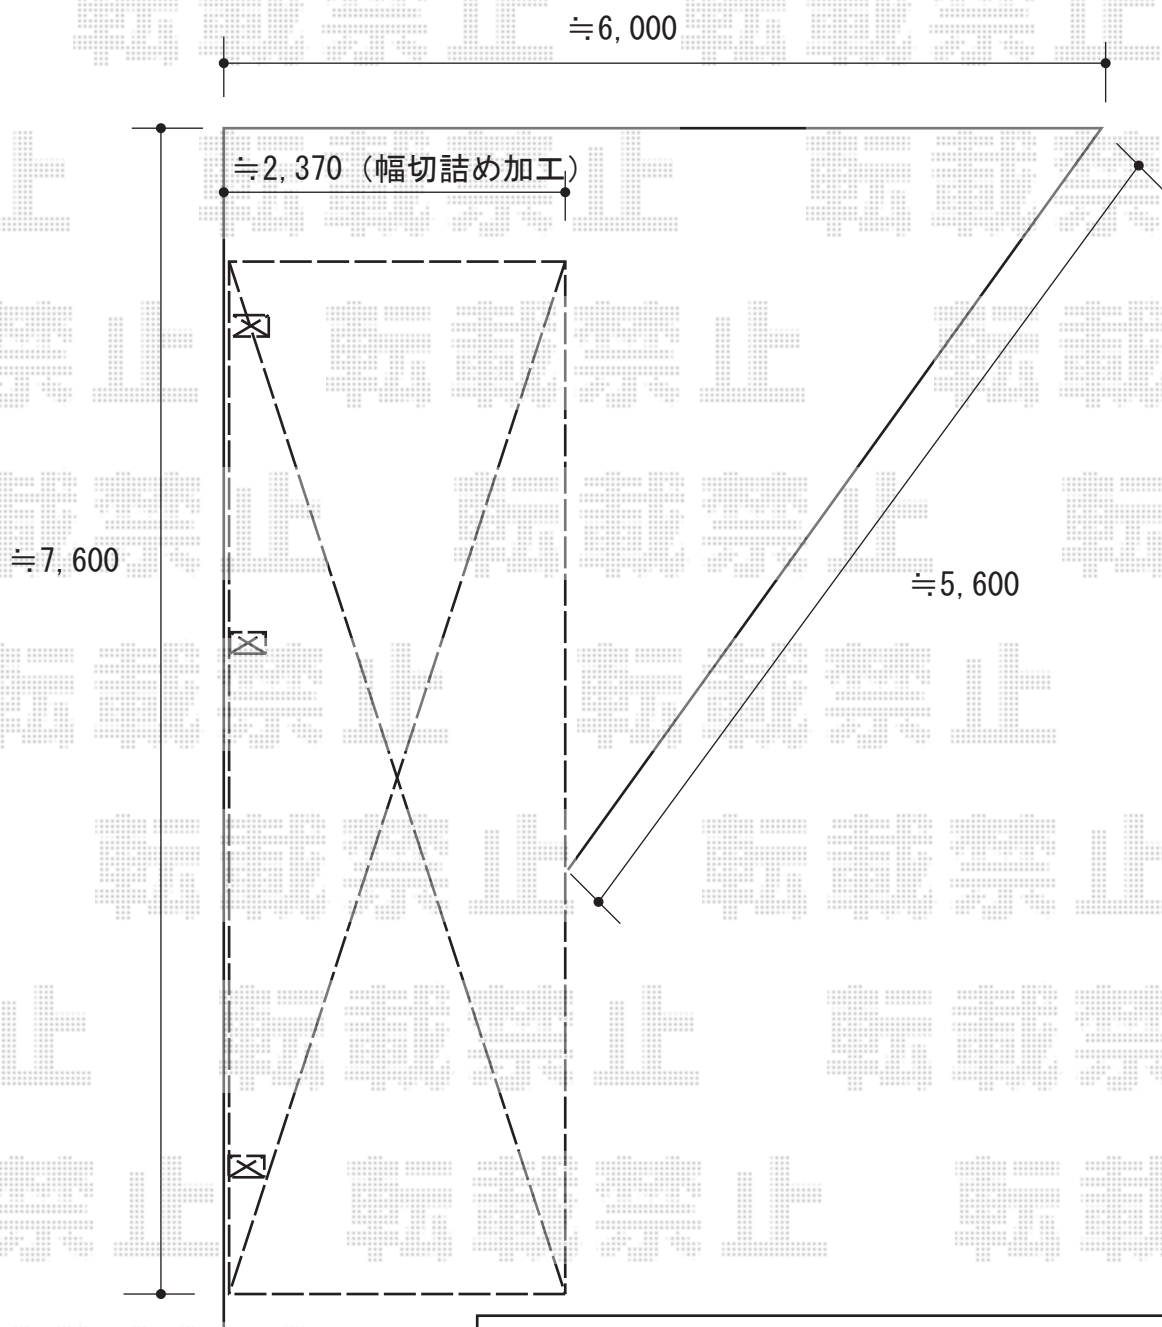

レイナポート 延長 積雪～20cm

YKK AP レイナポート 延長 積雪～20cm

幅=2,400mm

奥行=6,484mm

色：プラチナステン

屋根材：熱線遮断ポリカーボネート（アースブルーマット調）

柱仕様：標準柱仕様（有効高 約2,000mm）

現場状況や作図制限により概略図の内容と多少の違いが生じることがございます。
施工時は、現場優先とさせていただきますので、お立会い頂き、
最終のご指示のほど、何卒、宜しくお願い致します。