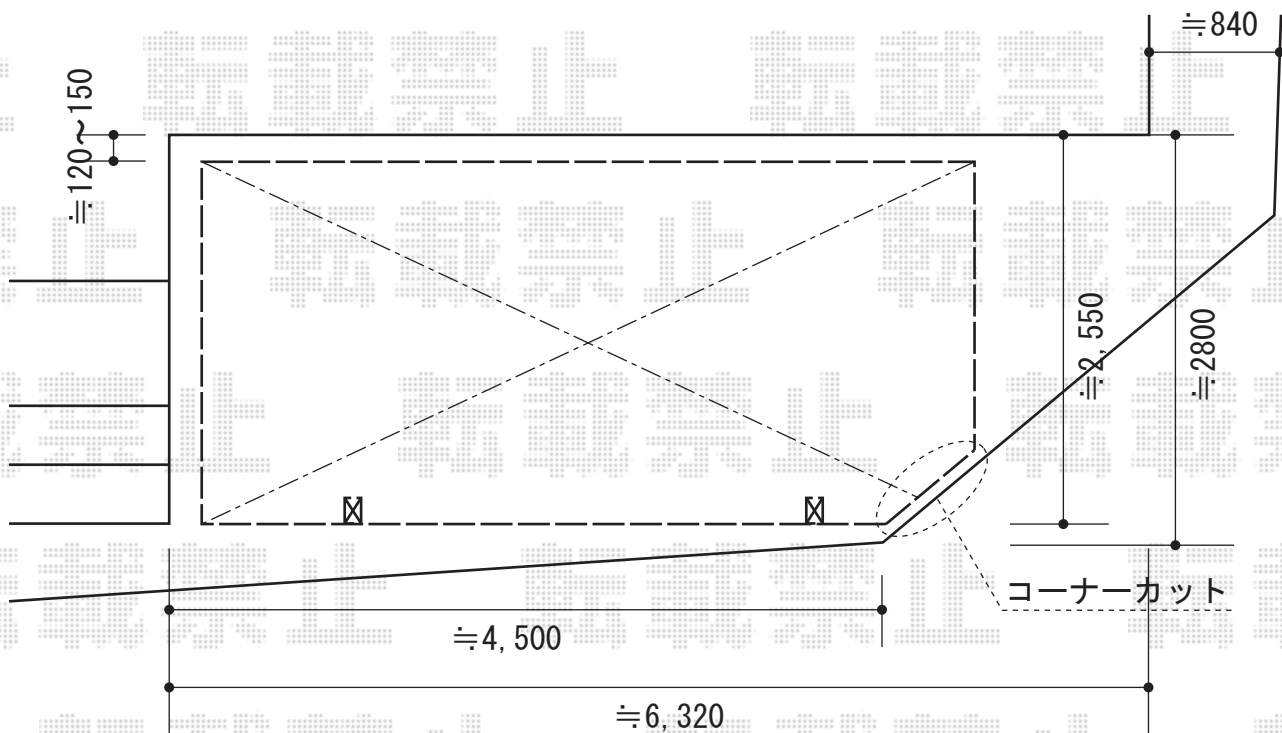

プレシオSPORT 積雪~20cm対応

Value Select プレシオSPORT 積雪~20cm対応
幅=2,400mm
奥行=5,052mm
色：チャコールブラック
屋根材：ポリカーボネート（スカイブルー）
柱仕様：ハイルフ仕様（有効高 約2,355mm）

現場状況や作図制限により概略図の内容と多少の違いが生じることがございます。
施工時は、現場優先とさせていただきますので、お立会い頂き、
最終のご指示のほど、何卒、宜しくお願い致します。