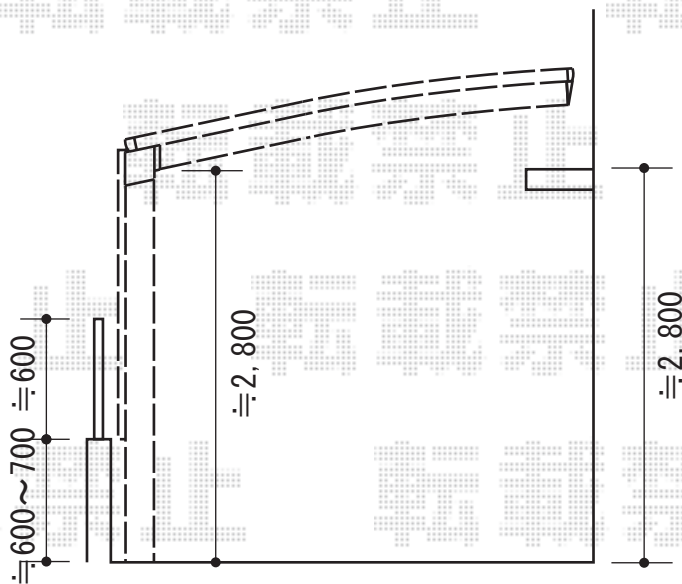

カーブポートシグマIII 積雪～30cm対応

- ①・②システム カーブポートシグマIII 積雪～30cm対応  
 幅=2,401mm  
 奥行=5,686mm  
 色：シャイングレー  
 屋根材：ポリカーボネート  
 (クリアマット/すりガラス調)  
 柱仕様：ロング柱28仕様 (有効高 約2,800mm)
- 
- ①システム サイドパネル 57用  
 ロング柱28用 H800+H800  
 色：シャイングレー  
 パネル材：ポリカーボネート  
 (クリアマット/すりガラス調)

現場状況や作図制限により概略図の内容と多少の違いが生じることがございます。  
 施工時は、現場優先とさせて頂きたく思いますので、お立会い頂き、  
 最終のご指示のほど、何卒、宜しくお願い致します。

EX-SHOP  
[HTTP://WWW.EX-SHOP.NET](http://www.ex-shop.net)

担当：小林