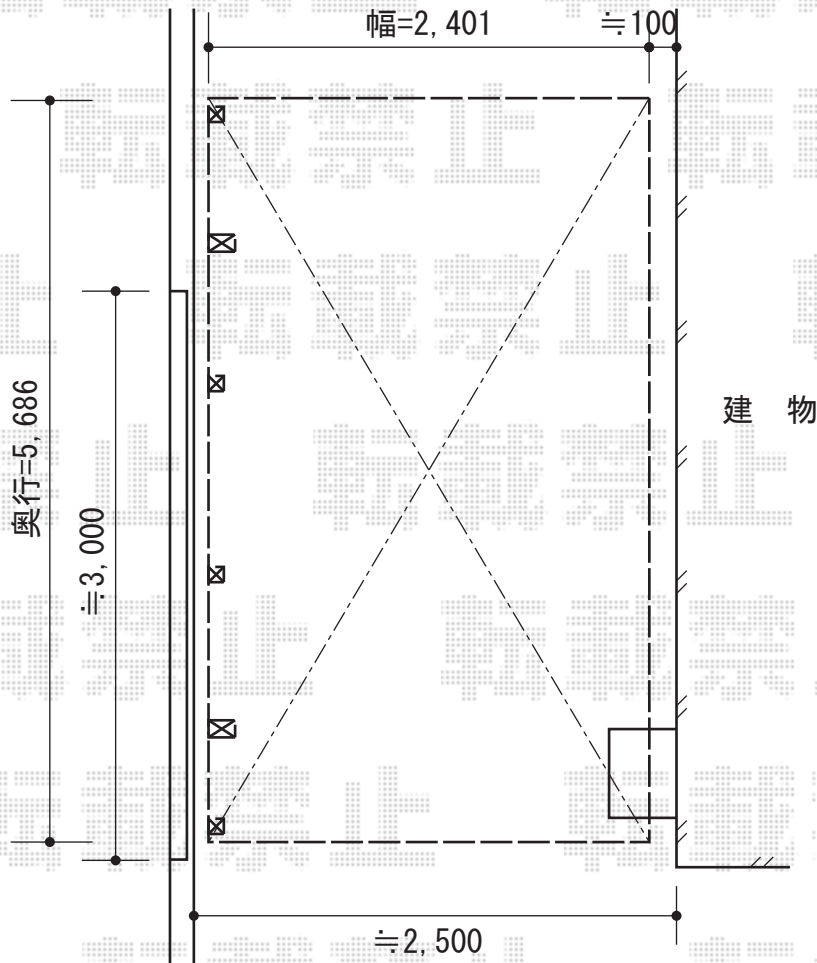

カーブポートシグマIII 積雪～30cm対応

- ①・②システム カーブポートシグマIII 積雪～30cm対応  
 幅=2,401mm  
 奥行=5,686mm  
 色：シャイングレー  
 屋根材：ポリカーボネート  
 (クリアマット/すりガラス調)  
 柱仕様：ロング柱28仕様 (有効高 約2,800mm)
- 
- ①システム サイドパネル 57用  
 ロング柱28用 H800+H800  
 色：シャイングレー  
 パネル材：ポリカーボネート  
 (クリアマット/すりガラス調)

現場状況や作図制限により概略図の内容と多少の違いが生じることがございます。  
 施工時は、現場優先とさせて頂きたく思いますので、お立会い頂き、  
 最終のご指示のほど、何卒、宜しくお願い致します。

EX-SHOP  
[HTTP://WWW.EX-SHOP.NET](http://www.ex-shop.net)

担当：小林