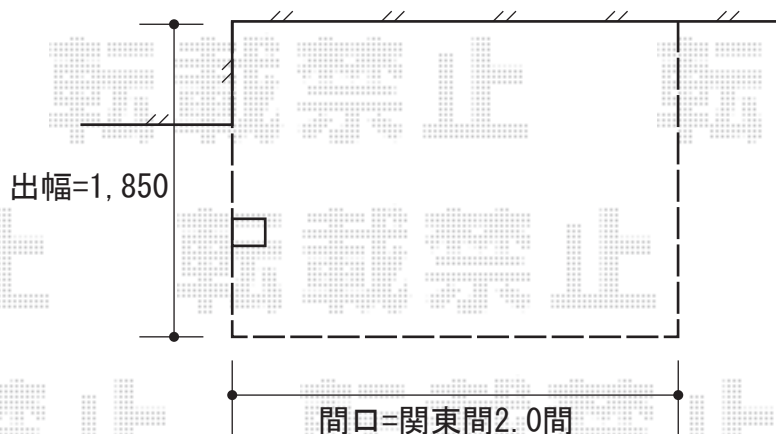

建 物

YKK AP リウッドデッキII 単体
間口=関東間2.0間 (3,694mm)
出幅=6尺 (1,850mm)
色：レッドブラウン
床板：縦張り
束柱：KLタイプ (600~700mm) (カームブラック)
追加部材：テラス屋根柱部分加工用部材
追加部材：埋込式束柱Uタイプ×2本

現場状況や作図制限により概略図の内容と多少の違いが生じることがございます。
施工時は、現場優先とさせて頂きたく思いますので、お立会い頂き、
最終のご指示のほど、何卒、宜しくお願い致します。