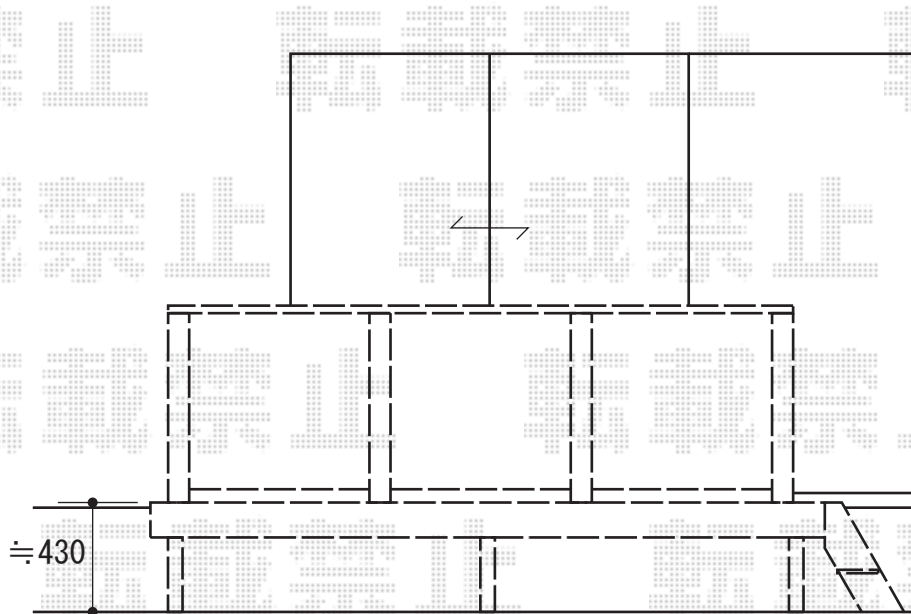

リウッドデッキⅡ 単体

YKK AP リウッドデッキⅡ 単体+オプション

間口=関東間1.5間 (2,784mm)

出幅=6尺 (1,850mm)

色：レッドブラウン

床板：縦貼り

束柱：Uタイプ (H=700mm) /束柱色=カームブラック

オプション：ステップ1段

YKK AP リウッドデッキフェンス2型 間仕切りタイプ

本体1枚 (W×H) = (W855×H900mm) × 4スパン

主柱：T-10 (H=1,000mm) × 2本

端柱：T-10 (H=1,000mm) × 2本

コーナー柱：T-10 (H=1,000mm) × 1本

部品：ベースプレート化粧力バー×5セット

色：レッドブラウン

現場状況や作図制限により概略図の内容と多少の違いが生じることがございます。
施工時は、現場優先とさせて頂きたく思いますので、お立会い頂き、
最終のご指示のほど、何卒、宜しくお願い致します。