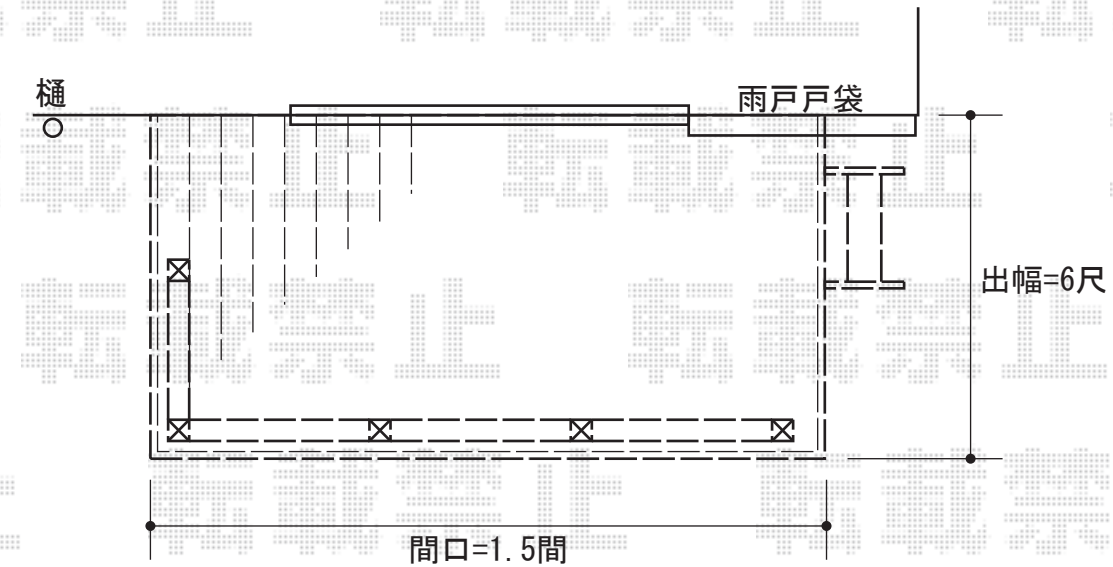

リウッドデッキⅡ 単体

YKK AP リウッドデッキⅡ 単体+オプション

間口=関東間1.5間 (2,784mm)

出幅=6尺 (1,850mm)

色：レッドブラウン

床板：縦貼り

束柱：Uタイプ (H=700mm) /束柱色=カームブラック

オプション：ステップ1段

YKK AP リウッドデッキフェンス2型 間仕切りタイプ

本体1枚 (W×H) = (W855×H900mm) × 4スパン

主柱：T-10 (H=1,000mm) × 2本

端柱：T-10 (H=1,000mm) × 2本

コーナー柱：T-10 (H=1,000mm) × 1本

部品：ベースプレート化粧力バー×5セット

色：レッドブラウン

現場状況や作図制限により概略図の内容と多少の違いが生じることがございます。
施工時は、現場優先とさせて頂きたく思いますので、お立会い頂き、
最終のご指示のほど、何卒、宜しくお願い致します。