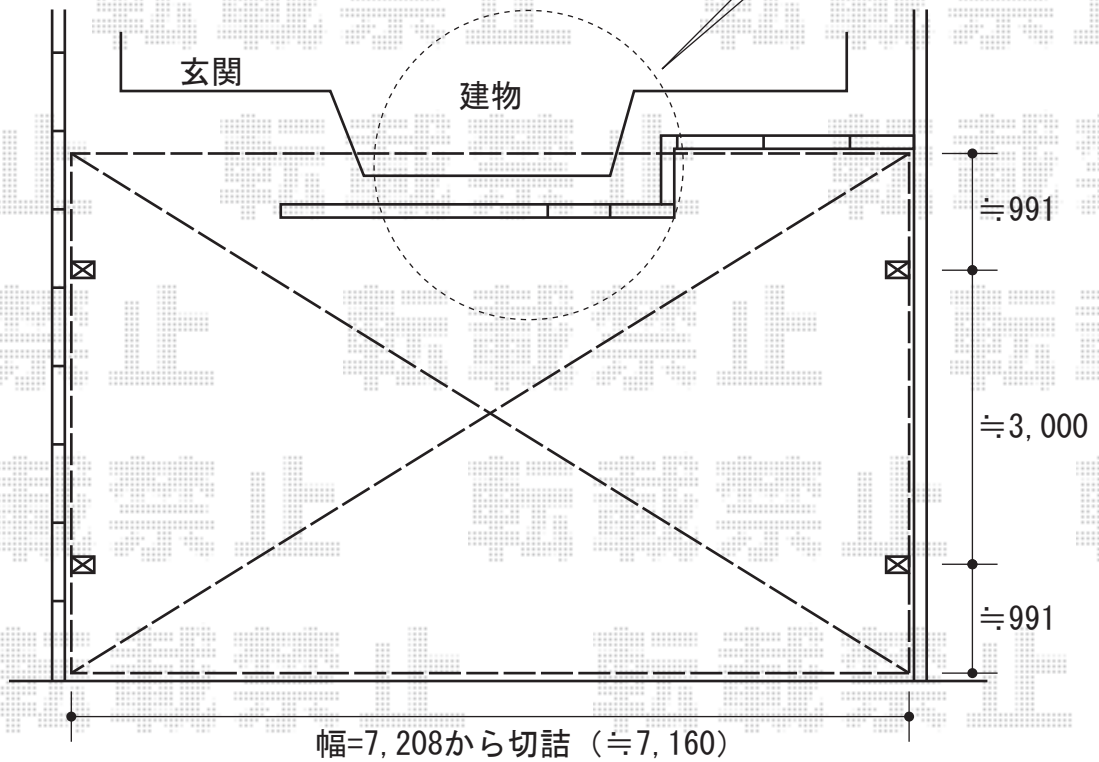

リベルポートシグマIII 3台用 積雪～30cm対応

リベルポートシグマIII 3台用 積雪～30cm対応

幅=7,208mm

奥行=4,982mm

色：オータムブラウン

屋根材：ポリカーボネート（クリアマット/すりガラス調）

柱仕様：ロング柱23仕様（有効高 約2,300mm）

現場状況や作図制限により概略図の内容と多少の違いが生じることがございます。
施工時は、現場優先とさせて頂きたく思いますので、お立会い頂き、
最終のご指示のほど、何卒、宜しくお願い致します。