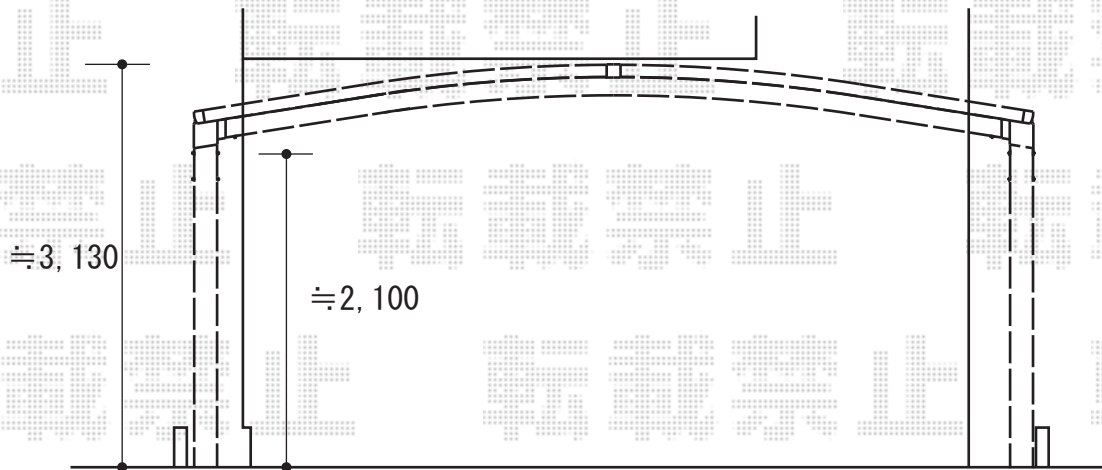

リベルポートシグマIII 3台用 積雪～30cm対応

リベルポートシグマIII 3台用 積雪～30cm対応

幅=7,208mm

奥行=4,982mm

色：オータムブラウン

屋根材：ポリカーボネート（クリアマット/すりガラス調）

柱仕様：ロング柱23仕様（有効高 約2,300mm）

現場状況や作図制限により概略図の内容と多少の違いが生じることがございます。
施工時は、現場優先とさせて頂きたく思いますので、お立会い頂き、
最終のご指示のほど、何卒、宜しくお願い致します。