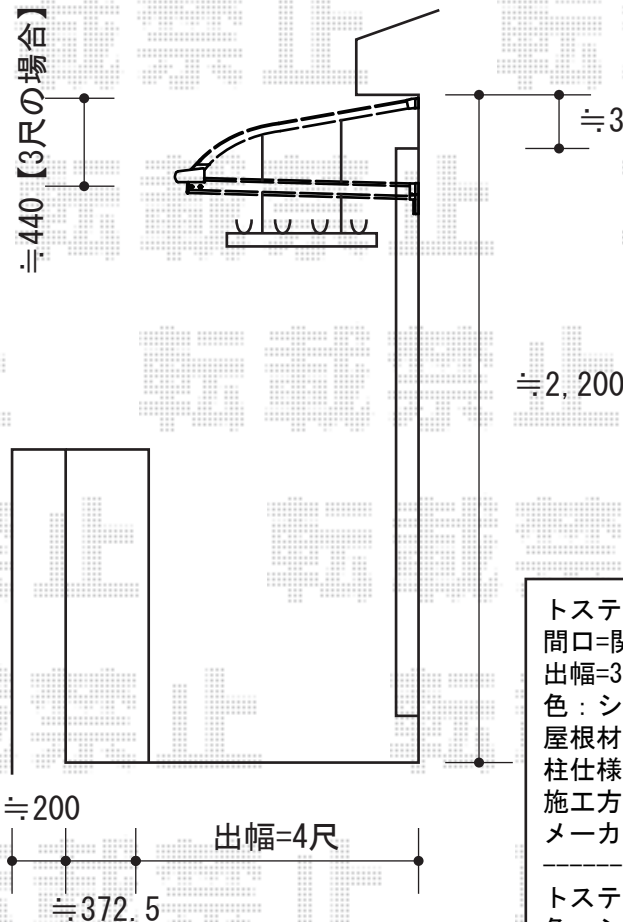

ライザーテラスII R型 ルーフタイプ 単体 積雪～20cm対応

吊下げ物干しの場合】

トステム ライザーテラスII R型 ルーフタイプ 単体 積雪～20cm対応
 間口=間東間2.0間 (方杖芯々/屋根幅=3,660mm)
 出幅=3尺 (885mm)
 色：シャイングレー
 屋根材：熱線吸収アクアポリカーボネート (ライトブルー)
 柱仕様：柱なし
 施工方法：上止め
 メーカー希望小売価格：¥161,400.-

トステム 吊下げ物干し 標準タイプ 2本入り
 色：シャイングレー
 メーカー希望小売価格：¥11,400.-

現場状況や作図制限により概略図の内容と多少の違いが生じることがございます。
 施工時は、現場優先とさせていただきますので、お立会い頂き、
 最終のご指示のほど、何卒、宜しくお願い致します。

EX-SHOP
[HTTP://WWW.EX-SHOP.NET](http://www.ex-shop.net)