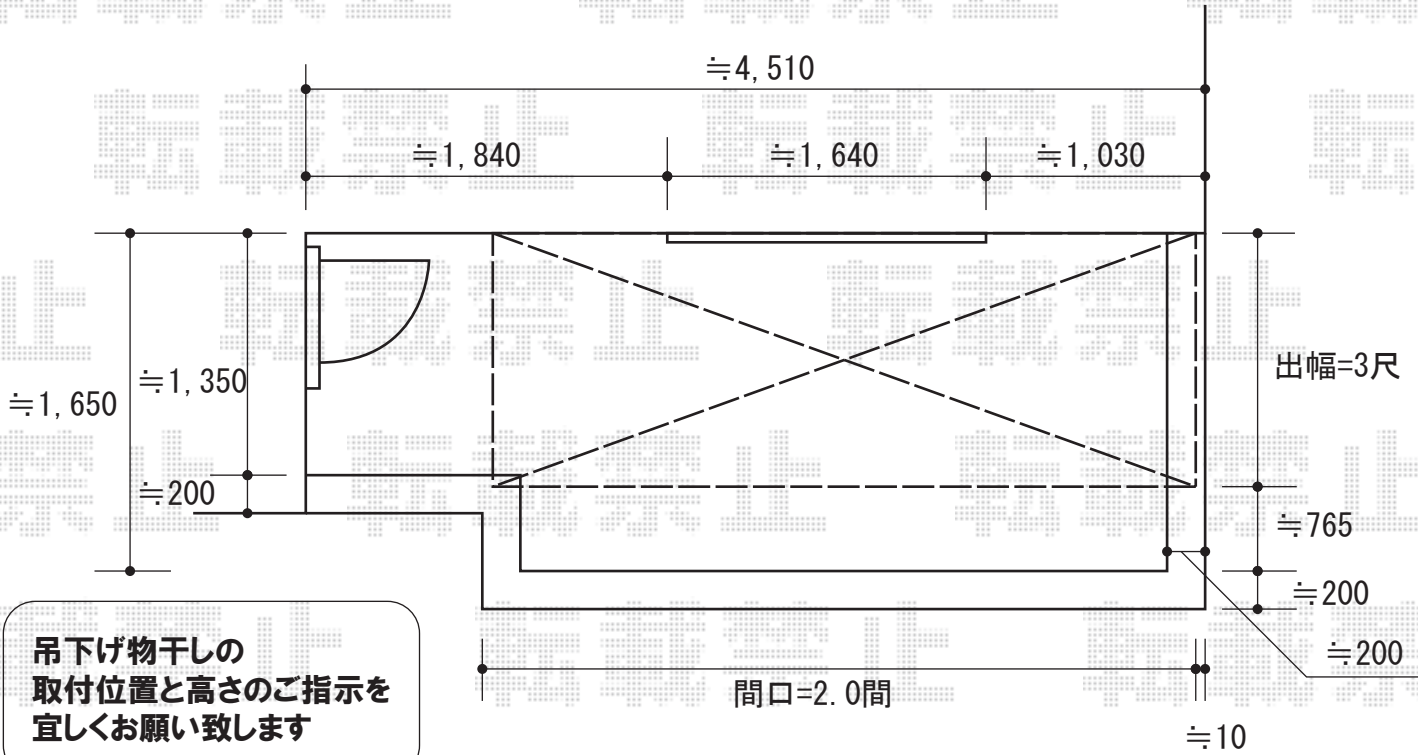

ライザーテラスII R型 ルーフタイプ 単体 積雪～20cm対応

吊下げ物干しの場合】

トステム ライザーテラスII R型 ルーフタイプ 単体 積雪～20cm対応
 間口=間東間2.0間 (方杖芯々/屋根幅=3,660mm)
 出幅=3尺 (885mm)
 色：シャイングレー
 屋根材：熱線吸収アクアポリカーボネート (ライトブルー)
 柱仕様：柱なし
 施工方法：上止め
 メーカー希望小売価格：¥161,400.-

トステム 吊下げ物干し 標準タイプ 2本入り
 色：シャイングレー
 メーカー希望小売価格：¥11,400.-

現場状況や作図制限により概略図の内容と多少の違いが生じることがございます。
 施工時は、現場優先とさせていただきますので、お立会い頂き、
 最終のご指示のほど、何卒、宜しくお願い致します。

EX-SHOP
[HTTP://WWW.EX-SHOP.NET](http://www.ex-shop.net)