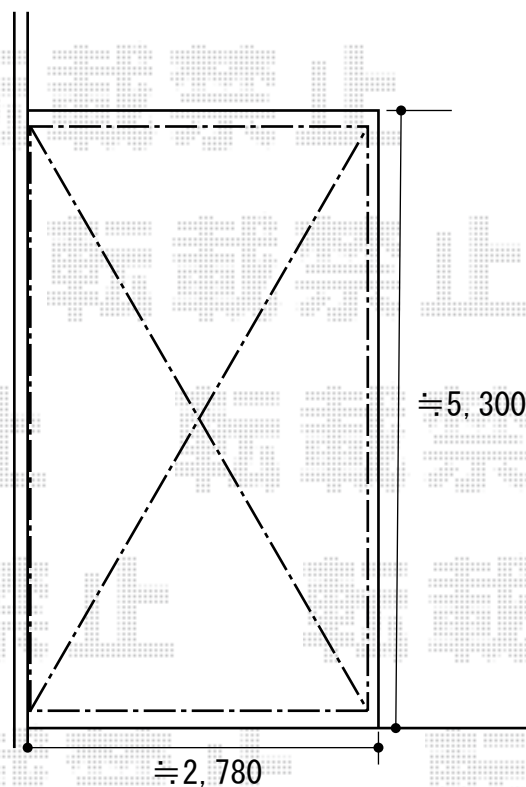

プレシオスポート 積雪～20cm対応

Value Select プレシオスポート 積雪～20cm対応
幅=2,700mm
奥行=5,052mm
色：ノーブルステン
屋根材：ポリカーボネート（スカイブルー）
柱仕様：ハイルフ仕様（有効高 約2,355mm）

現場状況や作図制限により概略図の内容と多少の違いが生じることがございます。
施工時は、現場優先とさせていただきますので、お立会い頂き、
最終のご指示のほど、何卒、宜しくお願い致します。