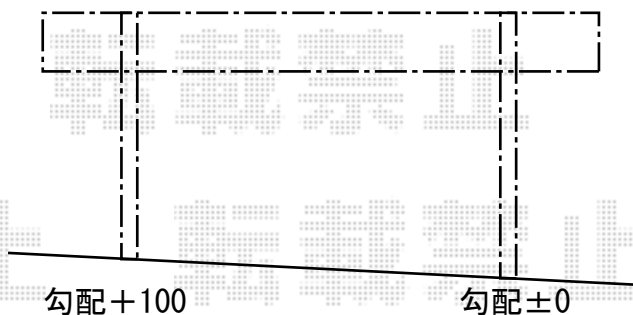

プレシオスポート 積雪～20cm対応

Value Select プレシオスポート 積雪～20cm対応
幅=2,700mm
奥行=5,052mm
色：ノーブルステン
屋根材：ポリカーボネート（スカイブルー）
柱仕様：ハイルフ仕様（有効高 約2,355mm）

現場状況や作図制限により概略図の内容と多少の違いが生じることがございます。
施工時は、現場優先とさせていただきますので、お立会い頂き、
最終のご指示のほど、何卒、宜しくお願い致します。