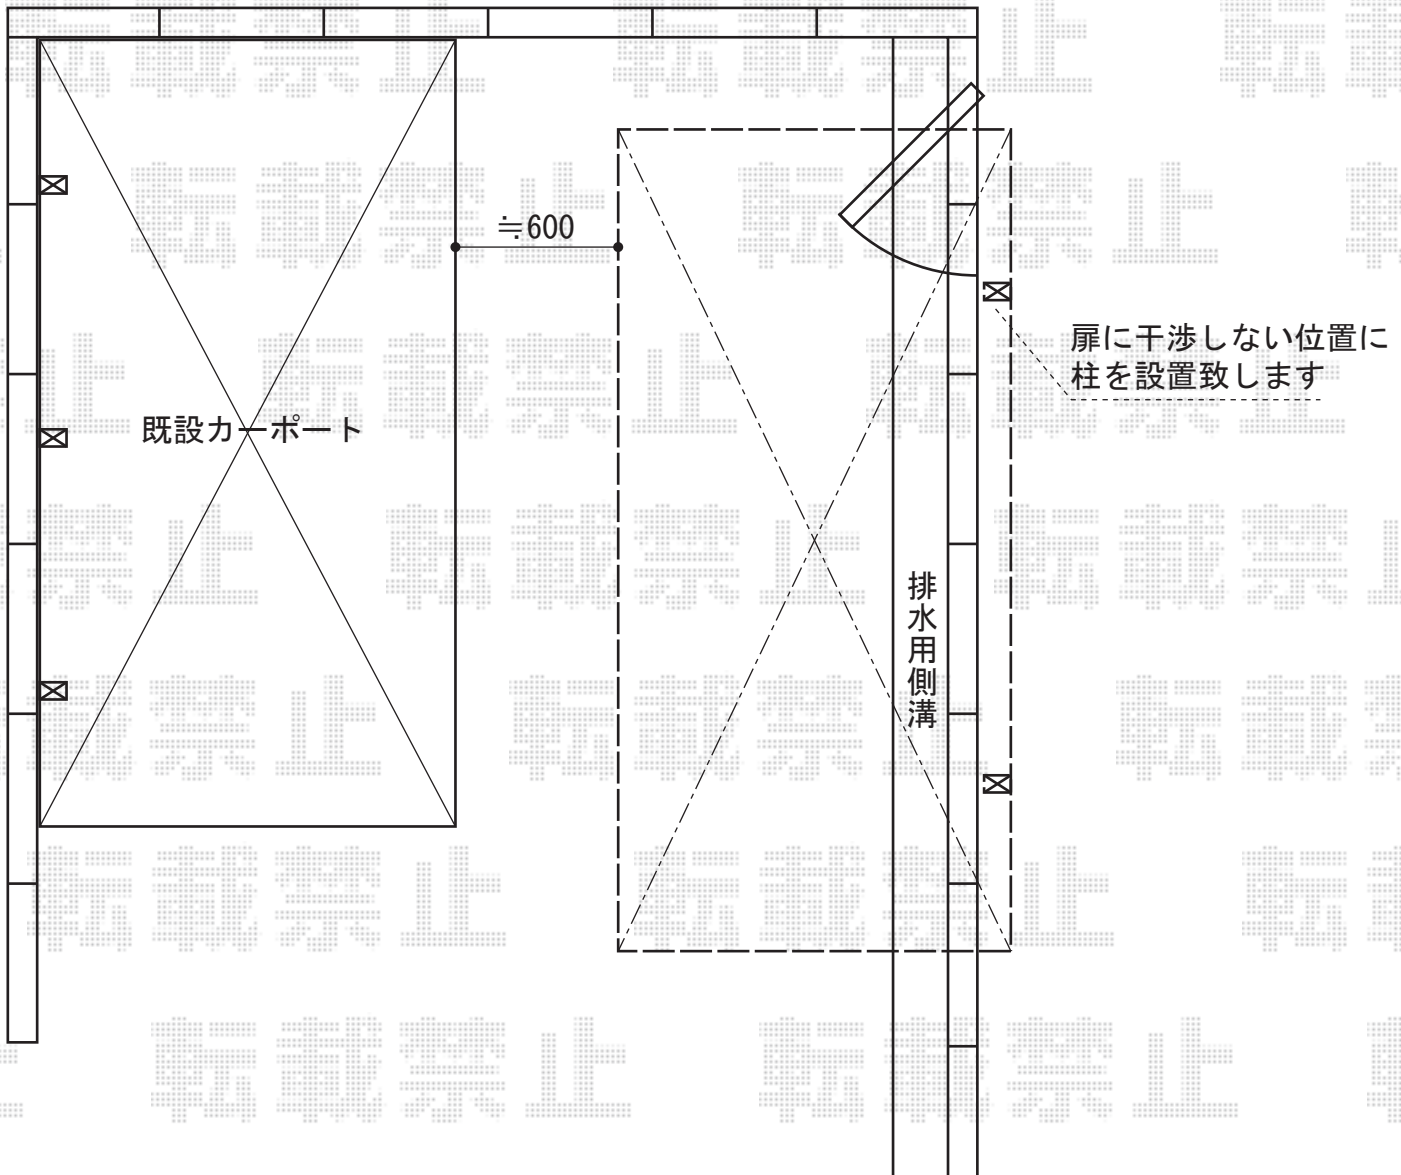

プレシオスポート 積雪～20cm対応

Value Select プレシオスポート 積雪～20cm対応
幅=2,400mm
奥行=5,052mm
色：カームブラック
屋根材：ポリカーボネート（スカイブルー）
柱仕様：標準柱仕様（有効高 約1,800mm）

YKK AP 着脱式補助柱 2本入り
色：カームブラック

現場状況や作図制限により概略図の内容と多少の違いが生じることがございます。
施工時は、現場優先とさせて頂きたく思いますので、お立会い頂き、
最終のご指示のほど、何卒、宜しくお願い致します。