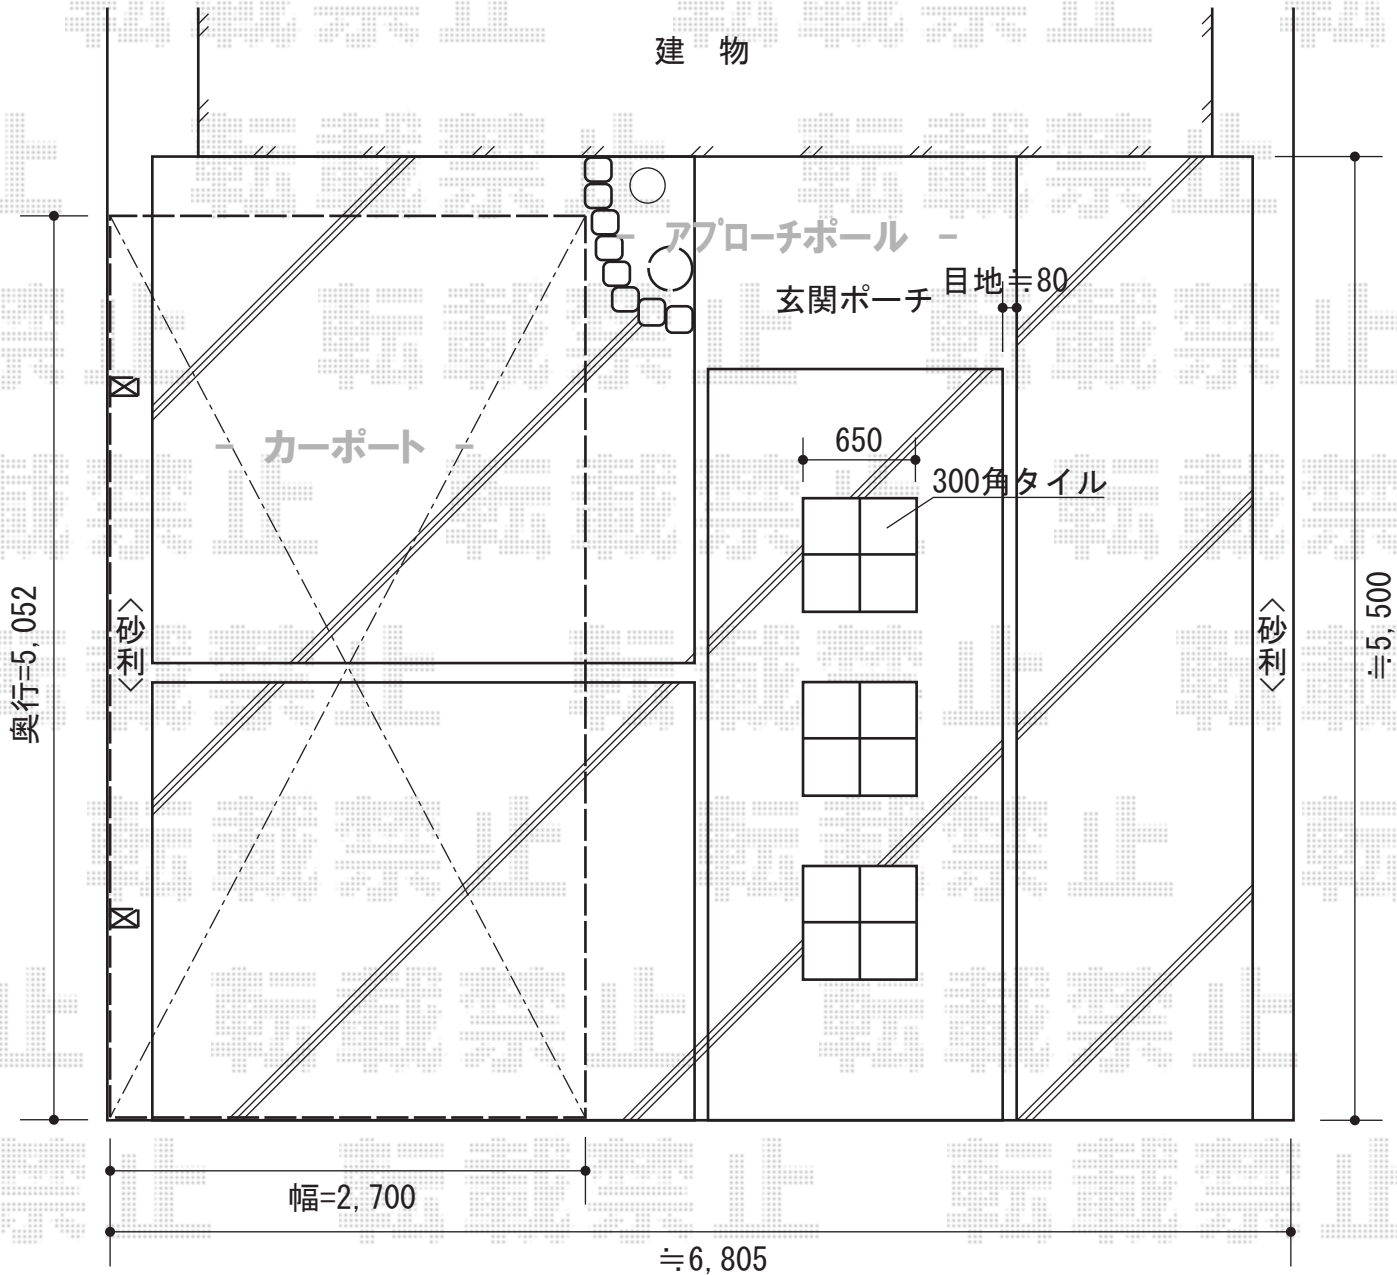

TOEX アプローチポールアロット2型
 ポール：シャイングレー
 キャップ：2型用支柱キャップ
 サイン：BS-1型（アルファベットシール付）
 ポスト：縦型ポスト
 色：シャイングレー

Value Select プレシオスポート 積雪~30cm対応
 幅=2,700mm
 奥行=5,052mm
 色：ノーブルステン
 屋根材：ポリカーボネート（スカイブルー）
 柱仕様：ハイルーフ仕様（有効高 約2,355mm）

現場状況や作図制限により概略図の内容と多少の違いが生じることがございます。
 施工時は、現場優先とさせて頂きたく思いますので、お立会い頂き、
 最終のご指示のほど、何卒、宜しくお願い致します。

EX-SHOP
 HTTP://WWW.EX-SHOP.NET

担当：小林