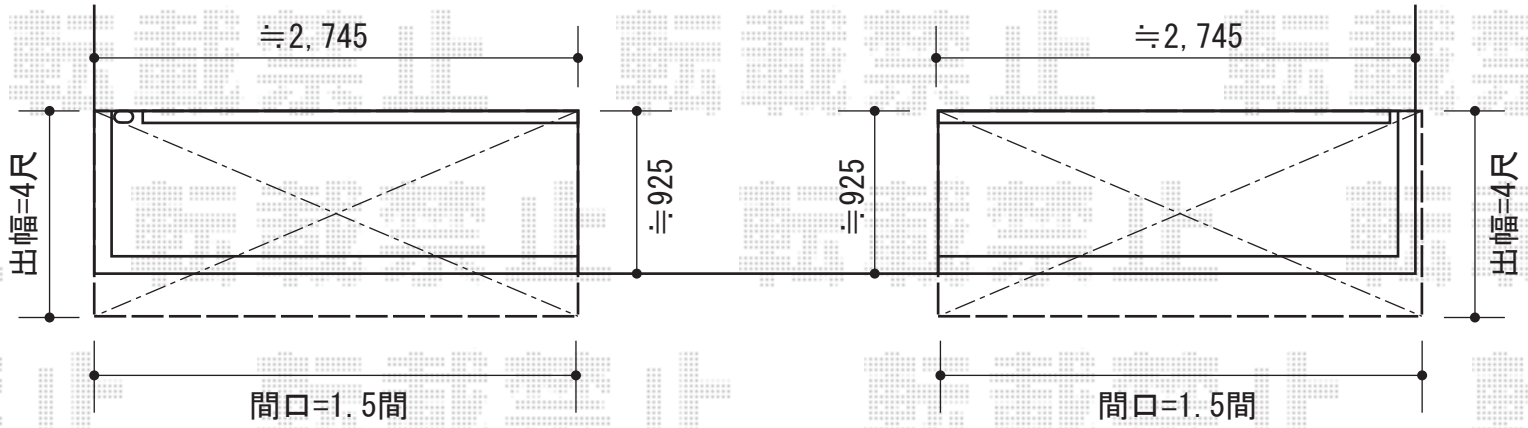

プレシオステラス R型 屋根タイプ 積雪～20cm対応

施工に際して、
オプション：物干しの
取り付け位置・高さの
ご確認を頂けますよう、
お願い致します。

パイプ部分、垂木掛けを
切り欠いて納めます。

プレシオステラス R型 屋根タイプ 積雪～20cm対応
間口=関東間1.5間 (柱芯々2,575mm 屋根幅2,760mm)
出幅=4尺 (1,170mm)
色：チャコールブラック
屋根材：ポリカーボネート/熱線遮断ポリカーボネート
柱仕様：柱奥行移動タイプ
オプション：吊り下げ物干し 標準2本入り

プレシオステラス R型 屋根タイプ 積雪～20cm対応
間口=関東間1.5間 (柱芯々2,575mm 屋根幅2,760mm)
出幅=4尺 (1,170mm)
色：チャコールブラック
屋根材：ポリカーボネート/熱線遮断ポリカーボネート
柱仕様：柱奥行移動タイプ
オプション：吊り下げ物干し 標準2本入り

現場状況や作図制限により概略図の内容と多少の違いが生じることがございます。
施工時は、現場優先とさせて頂きたく思いますので、お立会い頂き、
最終のご指示のほど、何卒、宜しくお願い致します。