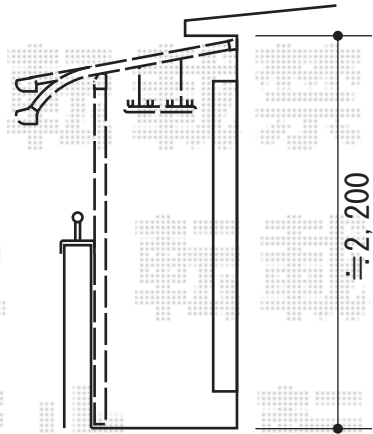

プレシオステラス R型 屋根タイプ 積雪～20cm対応

施工に際して、
オプション：物干しの
取り付け位置・高さの
ご確認を頂けますよう、
お願い致します。

パイプ部分、垂木掛けを
切り欠いて納めます。

プレシオステラス R型 屋根タイプ 積雪～20cm対応
間口=関東間1.5間 (柱芯々2,575mm 屋根幅2,760mm)
出幅=4尺 (1,170mm)
色：チャコールブラック
屋根材：ポリカーボネート/熱線遮断ポリカーボネート
柱仕様：柱奥行移動タイプ
オプション：吊り下げ物干し 標準2本入り

プレシオステラス R型 屋根タイプ 積雪～20cm対応
間口=関東間1.5間 (柱芯々2,575mm 屋根幅2,760mm)
出幅=4尺 (1,170mm)
色：チャコールブラック
屋根材：ポリカーボネート/熱線遮断ポリカーボネート
柱仕様：柱奥行移動タイプ
オプション：吊り下げ物干し 標準2本入り

現場状況や作図制限により概略図の内容と多少の違いが生じることがございます。
施工時は、現場優先とさせて頂きたく思いますので、お立会い頂き、
最終のご指示のほど、何卒、宜しくお願い致します。