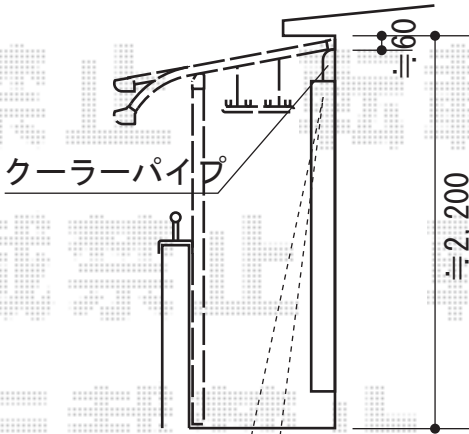

プレシオステラス R型 屋根タイプ 積雪～20cm対応

施工に際して、
オプション：物干しの
取り付け位置・高さの
ご確認を頂けますよう、
お願い致します。

パイプ部分、垂木掛けを
切り欠いて納めます。

プレシオステラス R型 屋根タイプ 積雪～20cm対応
間口=関東間1.5間 (柱芯々2,575mm 屋根幅2,760mm)
出幅=4尺 (1,170mm)
色：チャコールブラック
屋根材：ポリカーボネート/熱線遮断ポリカーボネート
柱仕様：柱奥行移動タイプ
オプション：吊り下げ物干し 標準2本入り

プレシオステラス R型 屋根タイプ 積雪～20cm対応
間口=関東間1.5間 (柱芯々2,575mm 屋根幅2,760mm)
出幅=4尺 (1,170mm)
色：チャコールブラック
屋根材：ポリカーボネート/熱線遮断ポリカーボネート
柱仕様：柱奥行移動タイプ
オプション：吊り下げ物干し 標準2本入り

現場状況や作図制限により概略図の内容と多少の違いが生じることがございます。
施工時は、現場優先とさせて頂きたく思いますので、お立会い頂き、
最終のご指示のほど、何卒、宜しくお願い致します。