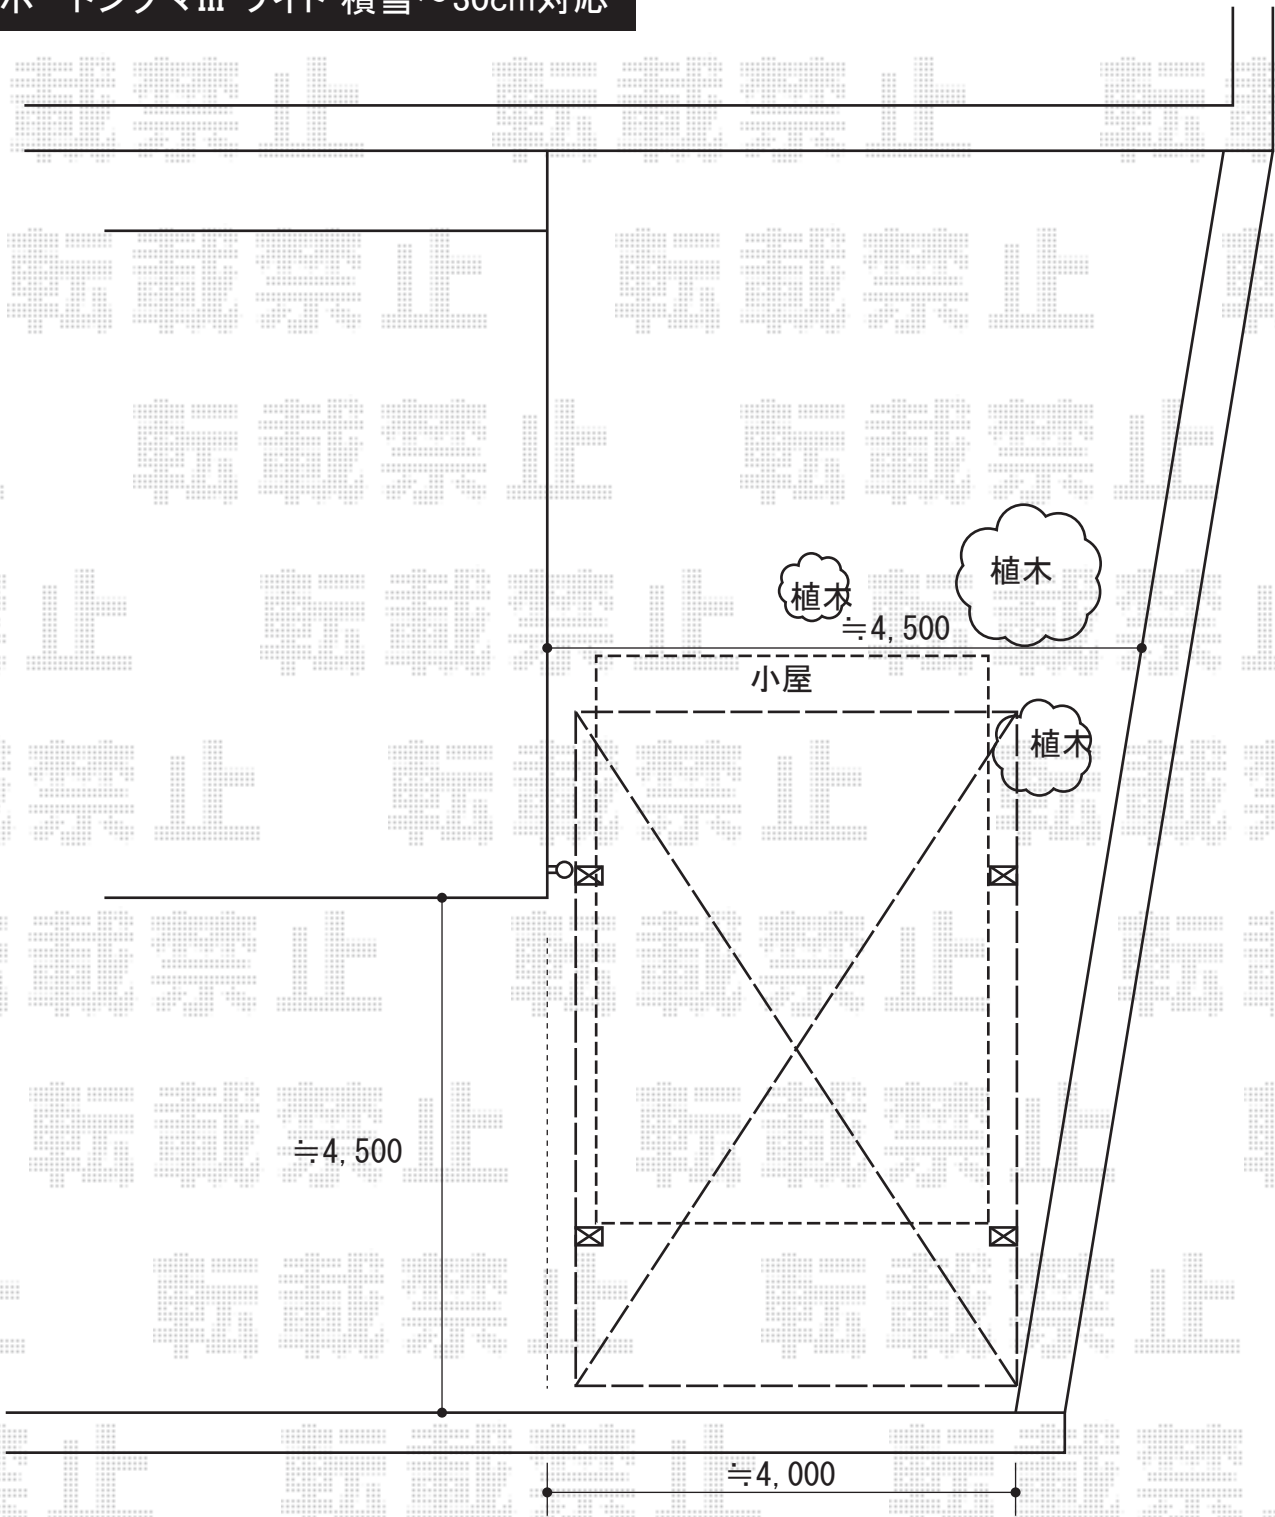

カーブポートシグマIII ワイド 積雪～30cm対応

カーブポートシグマIII ワイド 積雪～30cm対応

幅=3,625mm

奥行=5,686mm

色：オータムブラウン

屋根材：熱線吸収アクアポリカーボネート（ブルースモーク）

柱仕様：ロング柱23仕様（有効高 約2,300mm）

現場状況や作図制限により概略図の内容と多少の違いが生じることがございます。
施工時は、現場優先とさせて頂きたく思いますので、お立会い頂き、
最終のご指示のほど、何卒、宜しくお願い致します。