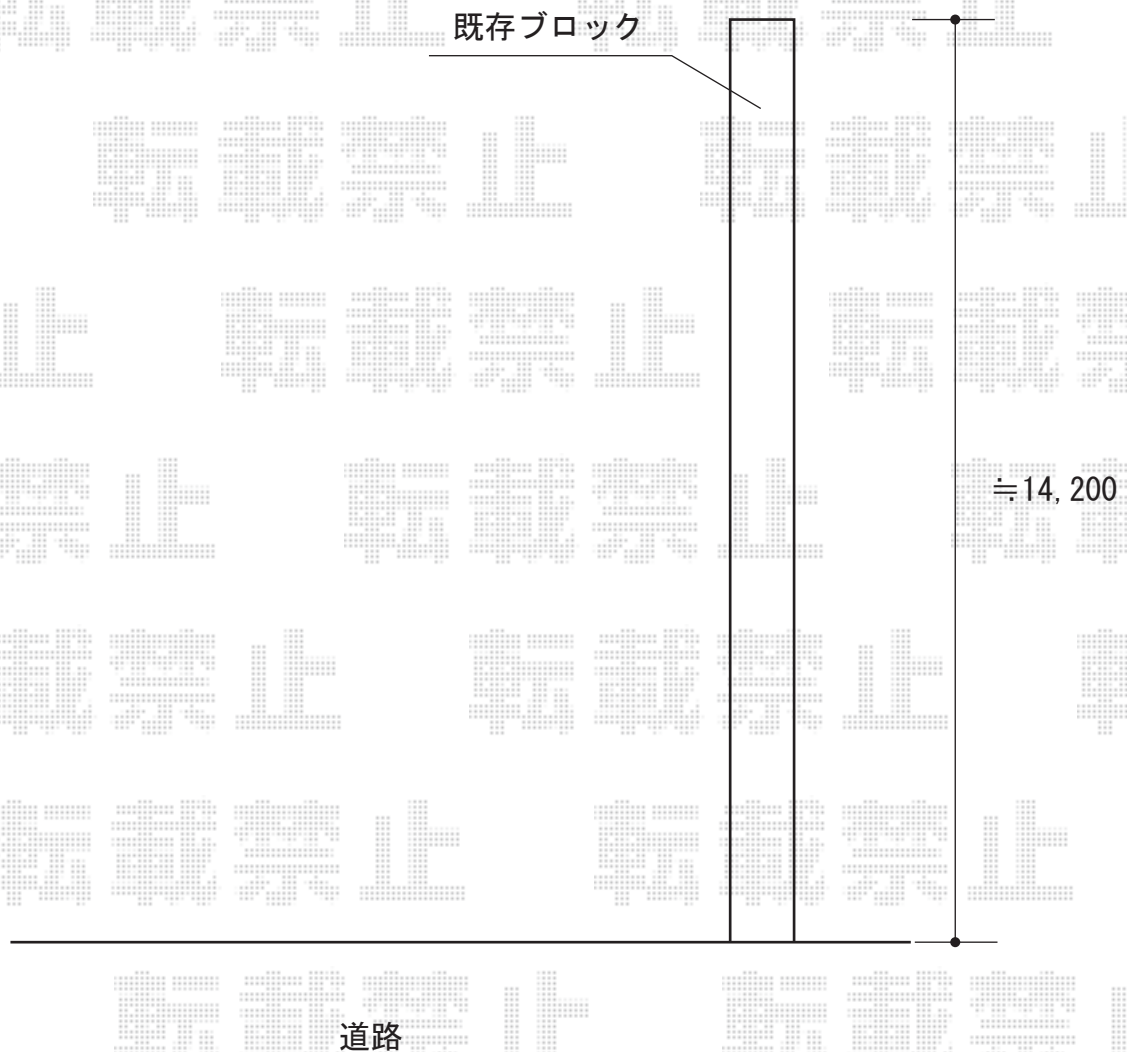

ハイグリッドフェンスN8型

TOEX ハイグリッドフェンスN8型
本体1枚 (W×H) = (2,000mm×1,200mm) × 7枚
アルミ型材柱 : T-12用×8本
コーナー継手 : T-12用×1本
小口キャップ : 20個入り×1セット
色 : シヤイングレー

現場状況や作図制限により概略図の内容と多少の違いが生じることがございます。
施工時は、現場優先とさせて頂きたく思いますので、お立会い頂き、
最終のご指示のほど、何卒、宜しくお願い致します。