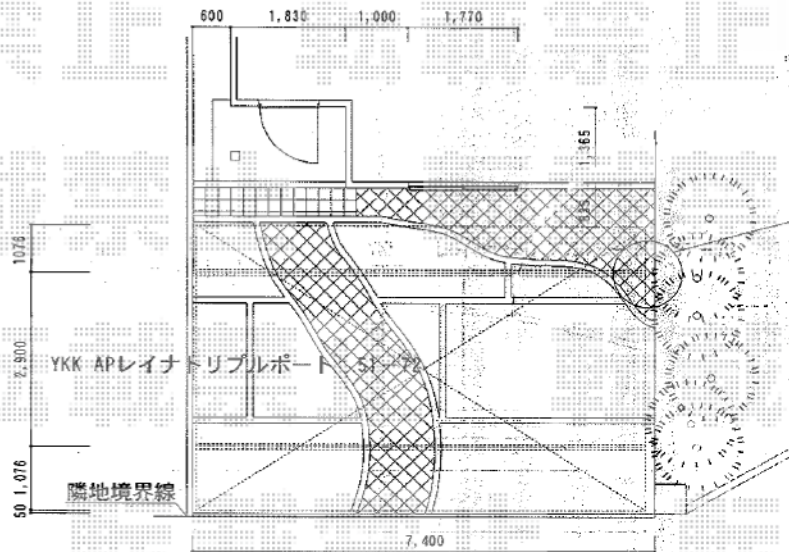

レイナトリプルポート 積雪～20cm対応

平面図

立面図

YKK AP レイナトリプルポート 積雪～20cm対応
 幅=7,200mm
 奥行=5,052mm
 色：プラチナステン
 屋根材：熱線遮断ポリカーボネート（アースブルーマット調）
 柱仕様：ハイルーフ仕様（有効高 約2,355mm）

現場状況や作図制限により概略図の内容と多少の違いが生じることがございます。
 施工時は、現場優先とさせて頂きたく思いますので、お立会い頂き、
 最終のご指示のほど、何卒、宜しくお願い致します。