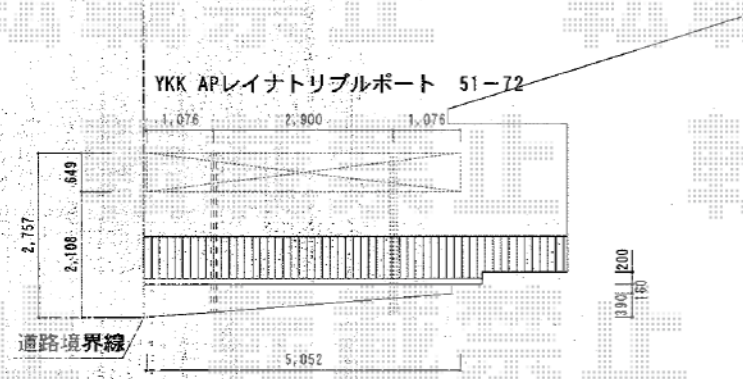

レイナトリプルポート 積雪～20cm対応

平面図

立面図

YKK AP レイナトリプルポート 積雪～20cm対応
 幅=7,200mm
 奥行=5,052mm
 色：プラチナステン
 屋根材：熱線遮断ポリカーボネート（アースブルーマット調）
 柱仕様：ハイルーフ仕様（有効高 約2,355mm）

現場状況や作図制限により概略図の内容と多少の違いが生じることがございます。
 施工時は、現場優先とさせて頂きたく思いますので、お立会い頂き、
 最終のご指示のほど、何卒、宜しくお願い致します。