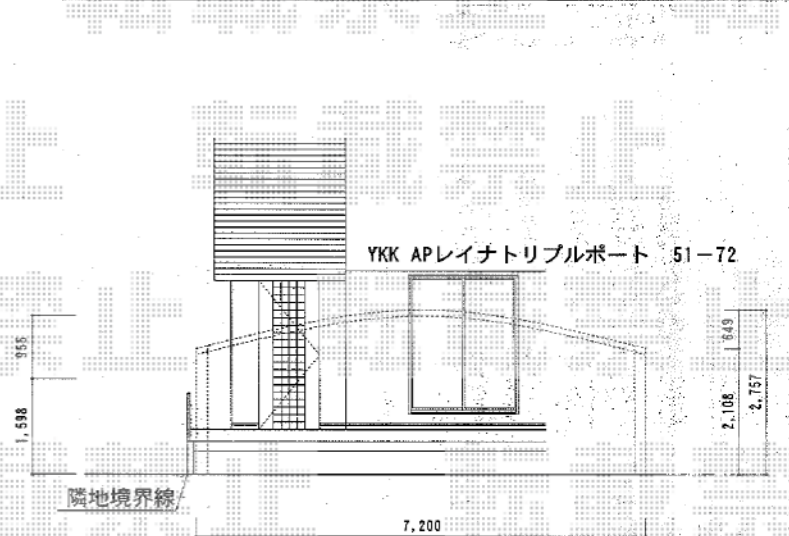

レイナトリプルポート 積雪～20cm対応

平面図

立面図

YKK AP レイナトリプルポート 積雪～20cm対応
 幅=7,200mm
 奥行=5,052mm
 色：プラチナステン
 屋根材：熱線遮断ポリカーボネート（アースブルーマット調）
 柱仕様：ハイルーフ仕様（有効高 約2,355mm）

現場状況や作図制限により概略図の内容と多少の違いが生じることがございます。
 施工時は、現場優先とさせて頂きたく思いますので、お立会い頂き、
 最終のご指示のほど、何卒、宜しくお願い致します。