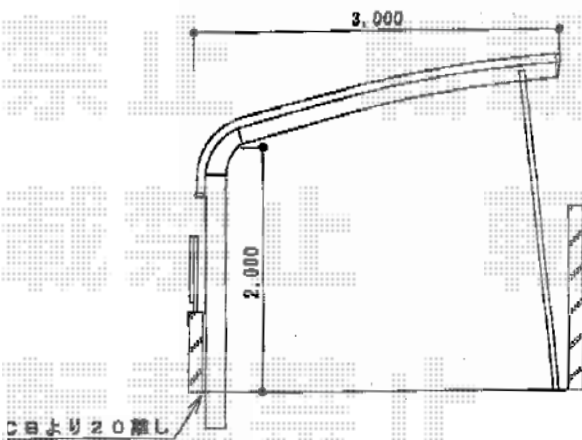

テールポートシグマIII 積雪～30cm対応

④トステム テールポートシグマIII 積雪～30cm対応

幅=3,000mm /奥行=4,980mm

色：シャイングレー

屋根材：熱線吸収アクアポリカーボネート（ブルースモーク）

柱仕様：ロング柱23仕様（有効高 約2,304mm）

トステム テールポートシグマIII オプション品

収納式補助柱：ロング柱23用（色：シャイングレー）×2

母屋補強材：（色：シャイングレー）×4

屋根材ホルダー：（色：シャイングレー）×2

現場状況や作図制限により概略図の内容と多少の違いが生じることがございます。
 施工時は、現場優先とさせて頂きたく思いますので、お立会い頂き、
 最終のご指示のほど、何卒、宜しくお願い致します。

EX-SHOP
[HTTP://WWW.EX-SHOP.NET](http://www.ex-shop.net)

担当：小林

全ての著作権は、エクスショップに帰属します。当社とのお取引目的外の使用・複製・転載禁止となっております。