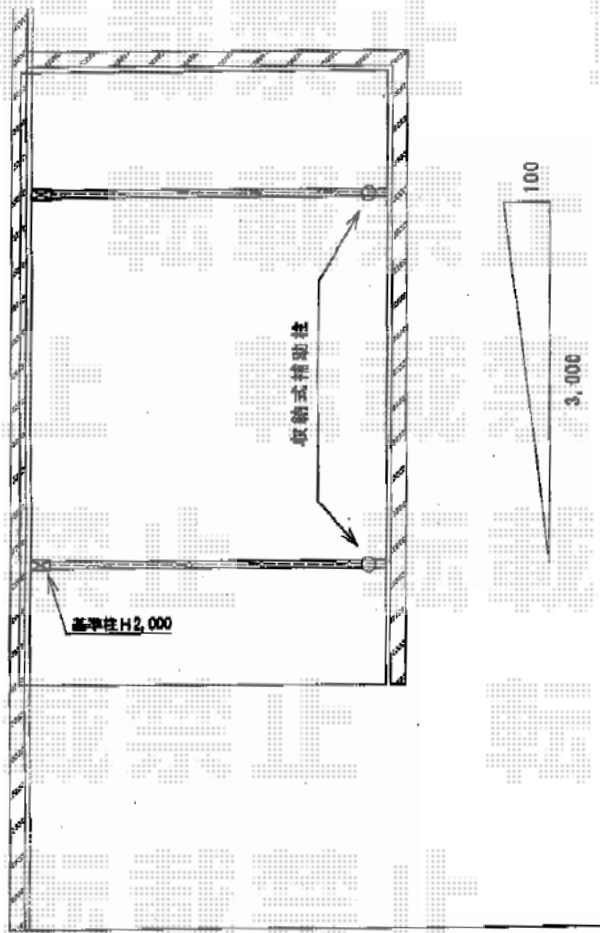

テールポートシグマIII 積雪～30cm対応

④トステム テールポートシグマIII 積雪～30cm対応

幅=3,000mm /奥行=4,980mm

色：シャイングレー

屋根材：熱線吸収アクアポリカーボネート（ブルースモーク）

柱仕様：ロング柱23仕様（有効高 約2,304mm）

トステム テールポートシグマIII オプション品

収納式補助柱：ロング柱23用（色：シャイングレー）×2

母屋補強材：（色：シャイングレー）×4

屋根材ホルダー：（色：シャイングレー）×2

現場状況や作図制限により概略図の内容と多少の違いが生じることがございます。
 施工時は、現場優先とさせて頂きたく思いますので、お立会い頂き、
 最終のご指示のほど、何卒、宜しくお願い致します。

EX-SHOP
[HTTP://WWW.EX-SHOP.NET](http://www.ex-shop.net)

担当：小林

全ての著作権は、エクスショップに帰属します。当社とのお取引目的外の使用・複製・転載禁止となっております。