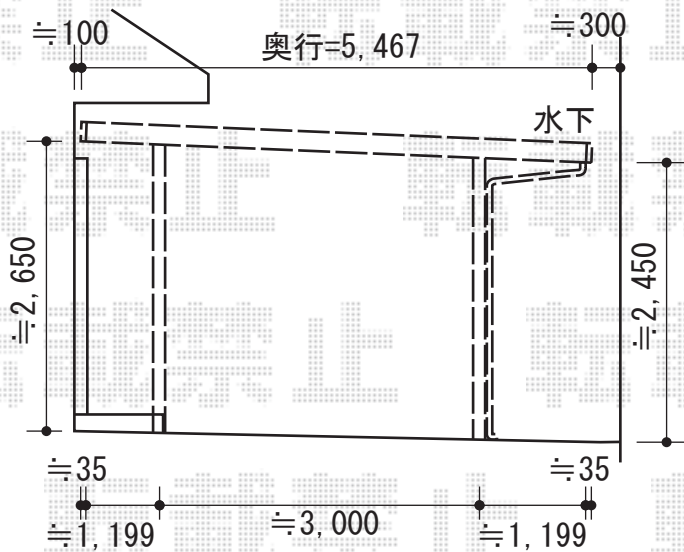

テリオSPORT II 角柱仕様 採光タイプ 積雪～50cm対応

※カーポートの設置場所は現場合わせて
施工させていただきます。
施工当日はお打ち合わせの程、
宜しくお願い致します。

トステム テリオSPORT II 角柱仕様
採光タイプ 積雪～50cm対応
幅=6,104mm
奥行=5,467mm
色：シャイングレー
屋根材：スチール折板+ポリカ折板【別途】
柱仕様：ロング柱25仕様（有効高 約2,500mm）
オプション：横材（角柱用）×1
追加部材：異形コーナブロック出隅用×1+入隅用×1

現場状況や作図制限により概略図の内容と多少の違いが生じることがございます。
施工時は、現場優先とさせていただきますので、お立会い頂き、
最終のご指示のほど、何卒、宜しくお願い致します。

EX-SHOP
HTTP://WWW.EX-SHOP.NET

担当：越智