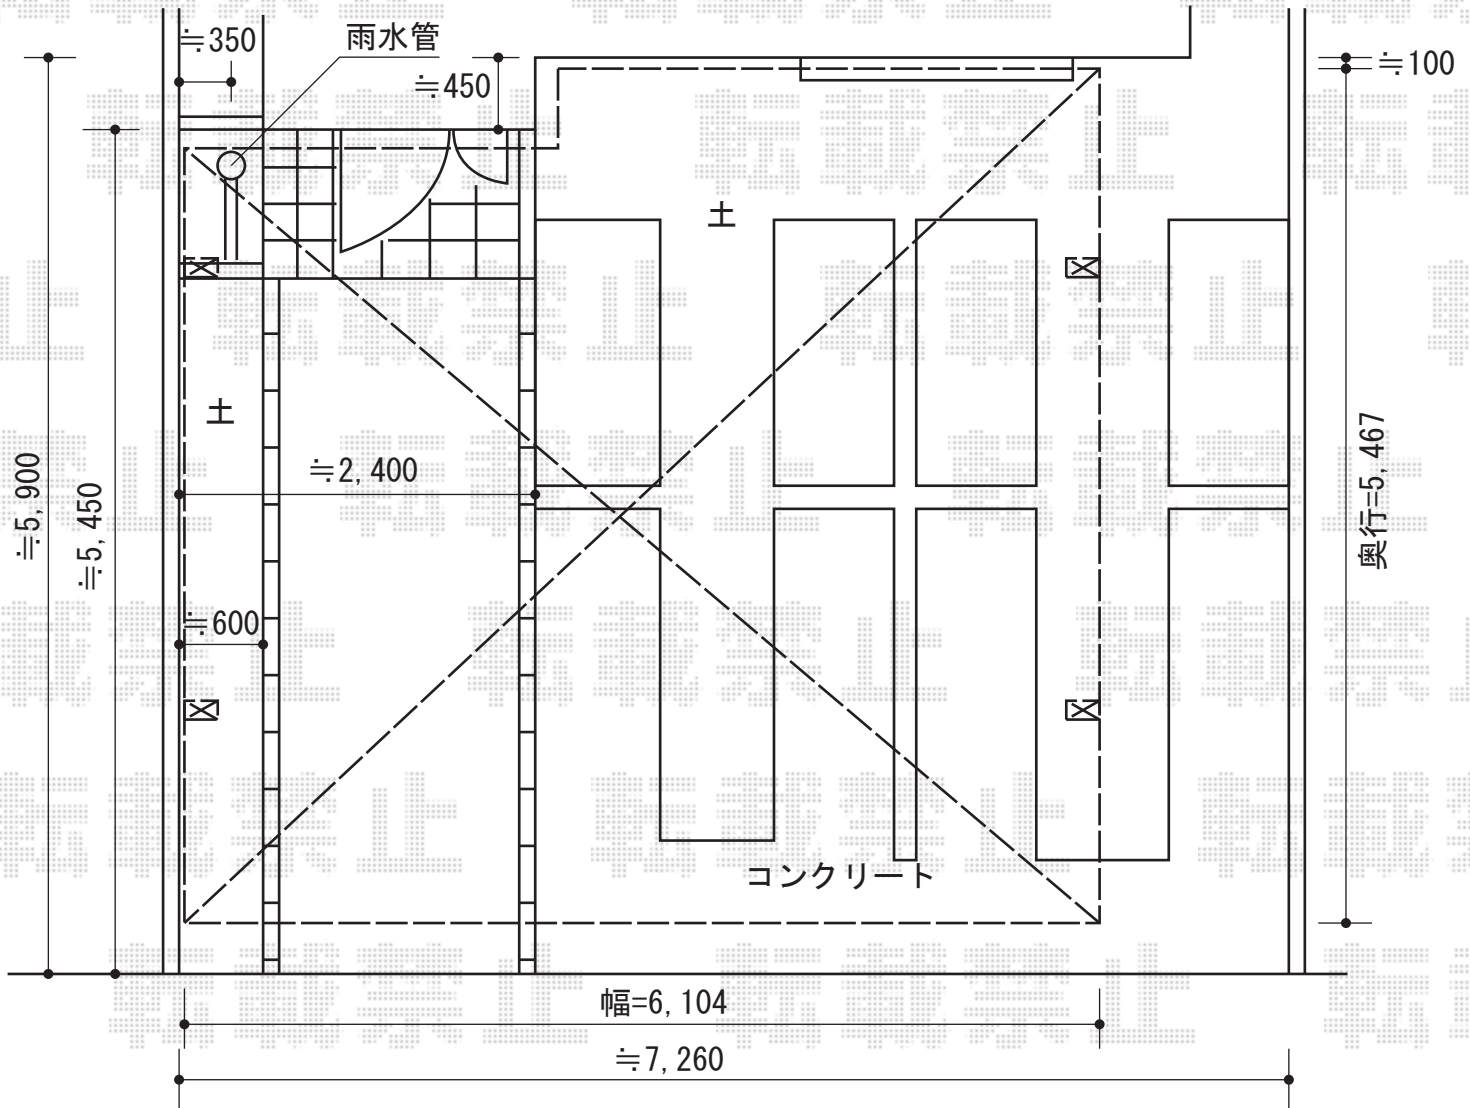

テリオSPORT II 角柱仕様 採光タイプ 積雪～50cm対応

※カーポートの設置場所は現場合わせて
施工させていただきます。
施工当日はお打ち合わせの程、
宜しくお願い致します。

トステム テリオSPORT II 角柱仕様
採光タイプ 積雪～50cm対応
幅=6,104mm
奥行=5,467mm
色：シャイングレー
屋根材：スチール折板+ポリカ折板【別途】
柱仕様：ロング柱25仕様（有効高 約2,500mm）
オプション：横材（角柱用）×1
追加部材：異形コーナブロック出隅用×1+入隅用×1

現場状況や作図制限により概略図の内容と多少の違いが生じることがございます。
施工時は、現場優先とさせていただきますので、お立会い頂き、
最終のご指示のほど、何卒、宜しくお願い致します。

EX-SHOP
HTTP://WWW.EX-SHOP.NET

担当：越智