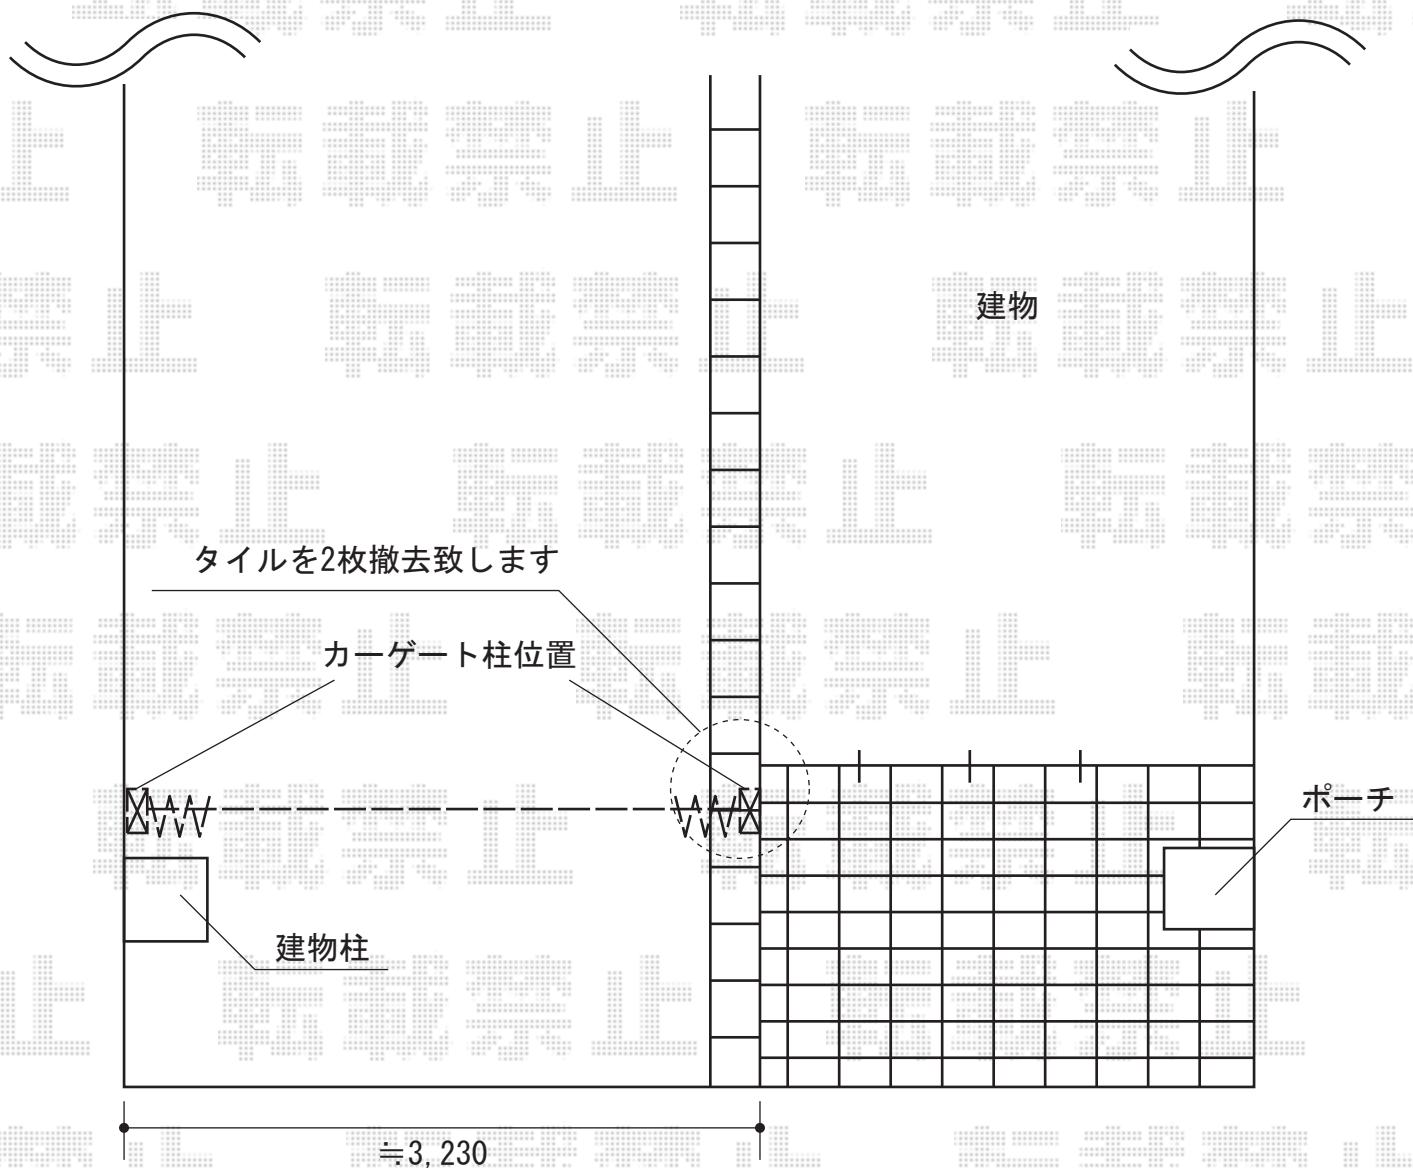

アルシャインPG型R Aタイプ ノンレール 片開き

TOEX アルシャインPG型R Aタイプ ノンレール 片開き
開口幅=3,262mm 全幅=3,432mm たたみ幅=574mm 高さ=1,200mm
色：マイルドブラック キャスター数：3 落棒数：3

現場状況や作図制限により概略図の内容と多少の違いが生じることがございます。
施工時は、現場優先とさせて頂きたく思いますので、お立会い頂き、
最終のご指示のほど、何卒、宜しくお願い致します。