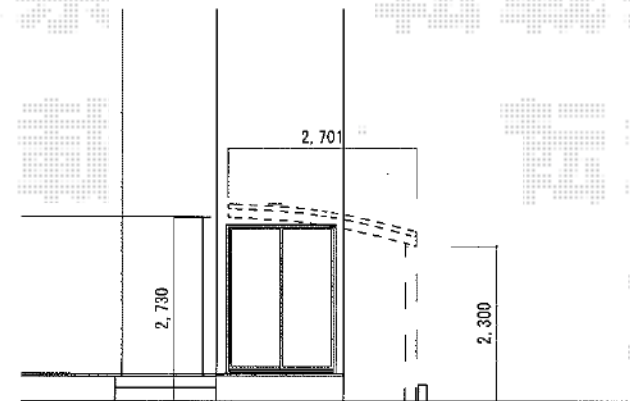

カーブポートシグマⅢ 積雪～30cm対応

平面図 1/100

トステム カーブポートシグマⅢ 積雪～30cm対応
幅=2,701mm
奥行=4,980mm
色：ホワイト
屋根材：ポリカーボネート（クリアマット/すりガラス調）
柱仕様：ロング柱23仕様（有効高 約2,300mm）

立面図 1/100

側面図 1/100

現場状況や作図制限により概略図の内容と多少の違いが生じることがございます。
施工時は、現場優先とさせて頂きたく思いますので、お立会い頂き、
最終のご指示のほど、何卒、宜しくお願い致します。