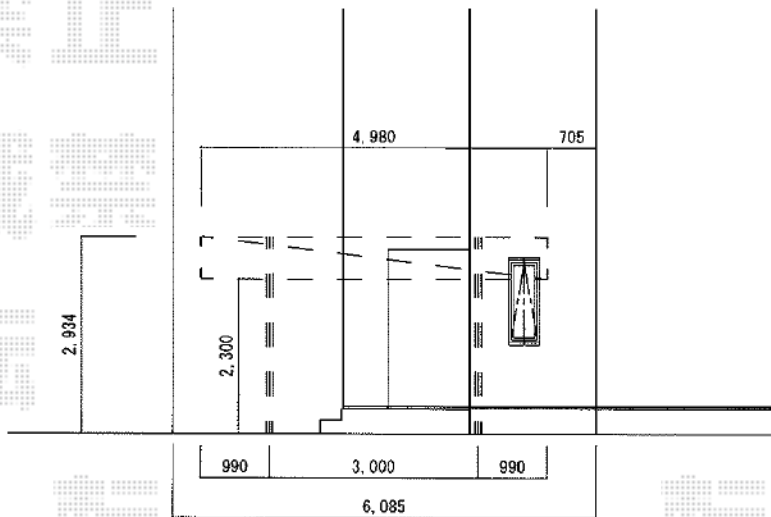

カーブポートシグマⅢ 積雪～30cm対応

平面図 1/100

トステム カーブポートシグマⅢ 積雪～30cm対応
幅=2,701mm
奥行=4,980mm
色：ホワイト
屋根材：ポリカーボネート（クリアマット/すりガラス調）
柱仕様：ロング柱23仕様（有効高 約2,300mm）

立面図 1/100

側面図 1/100

現場状況や作図制限により概略図の内容と多少の違いが生じることがございます。
施工時は、現場優先とさせて頂きたく思いますので、お立会い頂き、
最終のご指示のほど、何卒、宜しくお願い致します。