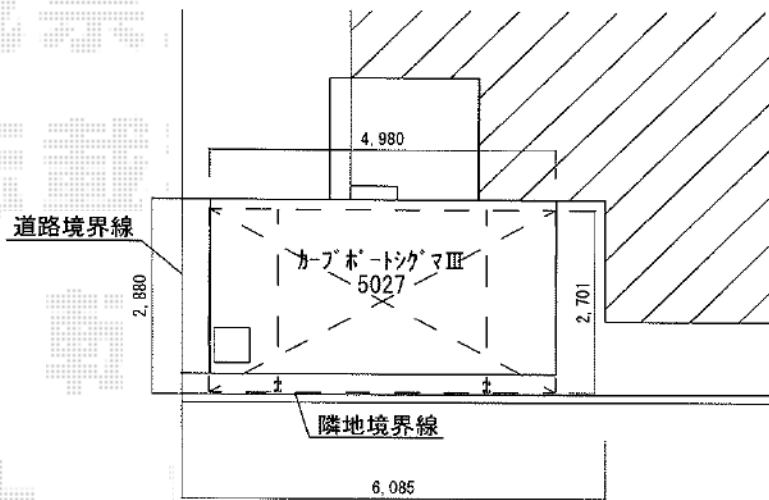

カーブポートシグマⅢ 積雪～30cm対応

平面図 1/100

トステム カーブポートシグマⅢ 積雪～30cm対応
幅=2,701mm
奥行=4,980mm
色：ホワイト
屋根材：ポリカーボネート（クリアマット/すりガラス調）
柱仕様：ロング柱23仕様（有効高 約2,300mm）

立面図 1/100

側面図 1/100

現場状況や作図制限により概略図の内容と多少の違いが生じることがございます。
施工時は、現場優先とさせて頂きたく思いますので、お立会い頂き、
最終のご指示のほど、何卒、宜しくお願い致します。