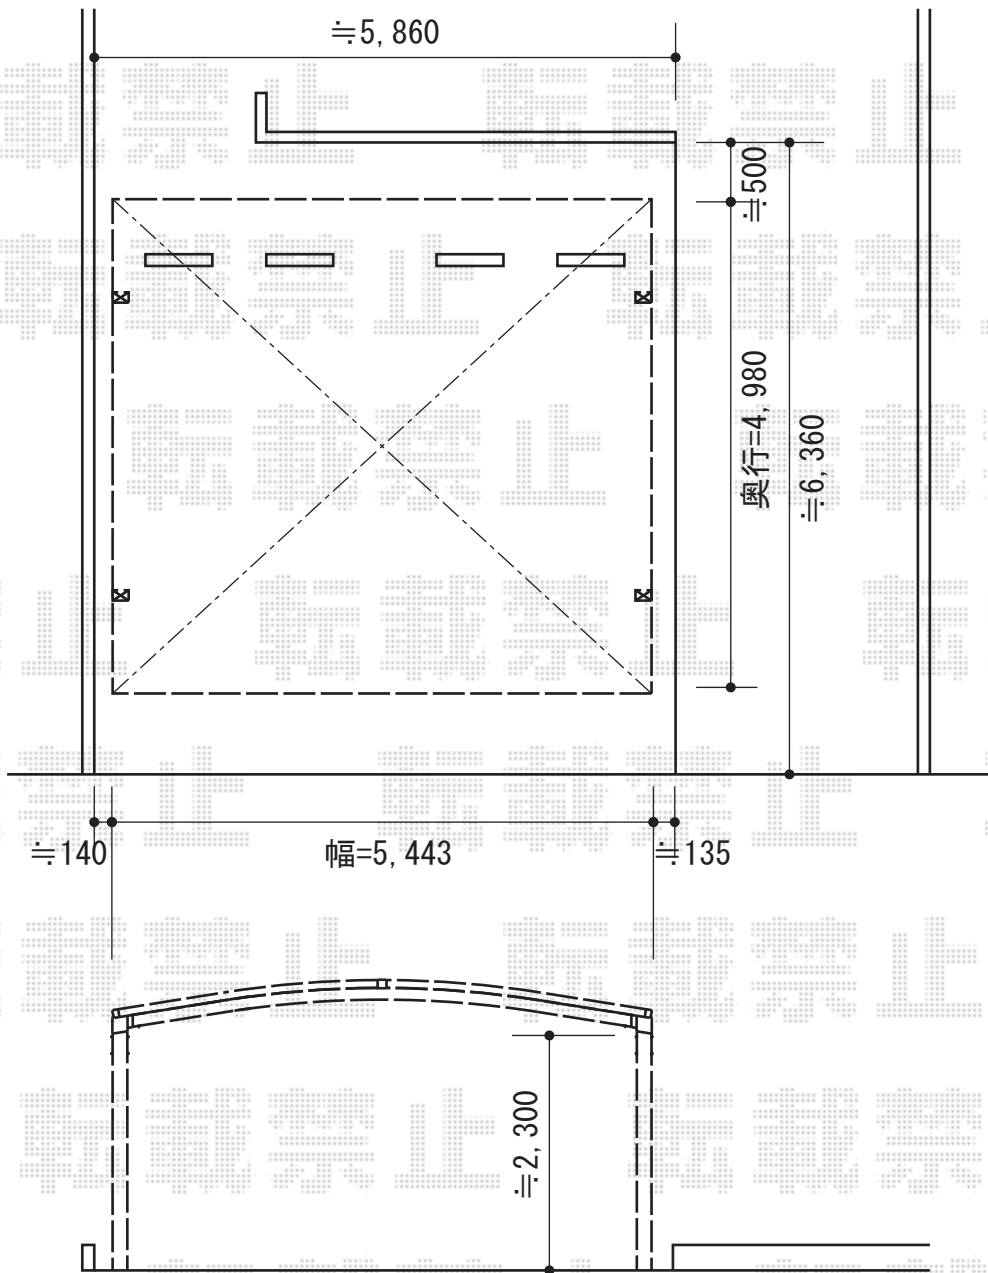

カーブポートシグマⅢ ワイドタイプ 積雪～30cm対応

トステム カーブポートシグマⅢ ワイドタイプ 積雪～30cm対応
幅=5,443mm
奥行=4,980mm
色：シャイングレー
屋根材：熱線吸収アクアポリカーボネート（ライトブルー）
柱仕様：ロング柱23仕様（有効高 約2,300mm）

現場状況や作図制限により概略図の内容と多少の違いが生じることがございます。
施工時は、現場優先とさせて頂きたく思いますので、お立会い頂き、
最終のご指示のほど、何卒、宜しくお願い致します。