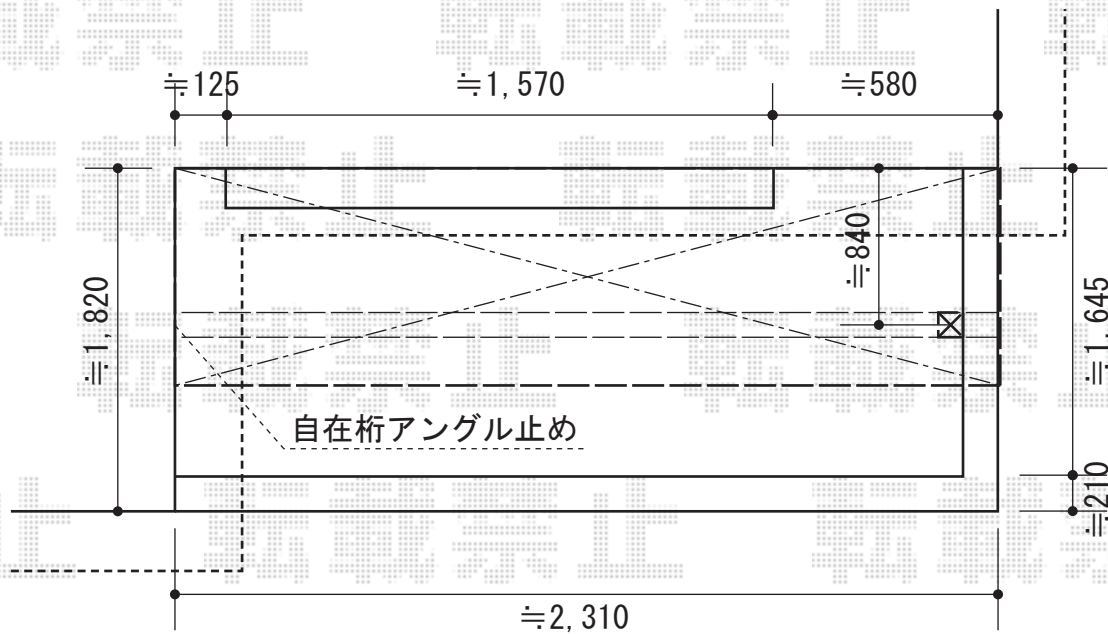

ライザーテラスII F型 屋根タイプ 単体 積雪～20cm対応

ライザーテラスII F型 ルーフタイプ 単体 積雪～20cm対応
 間口=関東間1.5間 (柱芯々2,530mm 屋根幅2,750mm)
 出幅=4尺 (1,185mm)
 色：シャイングレー
 屋根材：ポリカーボネート (クリアマット/すりガラス調)
 柱仕様：柱奥行移動タイプ
 施工方法：下止め

壁付け物干し ロング 2本入り 色：シャイングレー