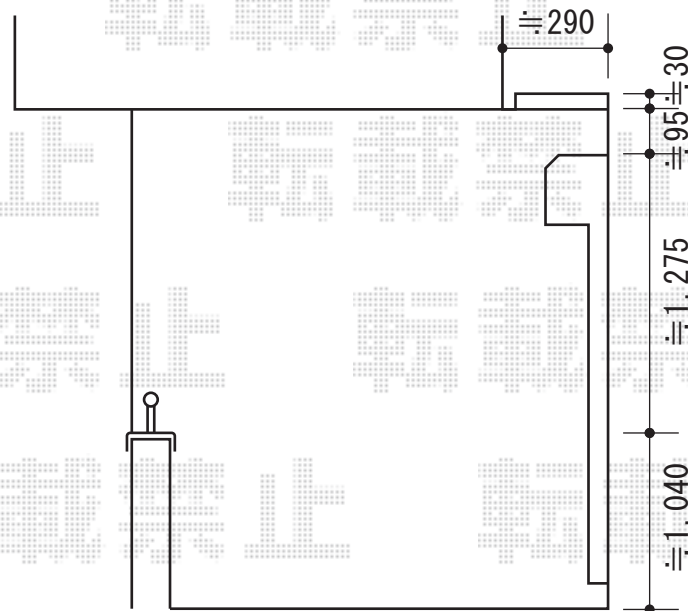

ライザーテラスII F型 屋根タイプ 単体 積雪～20cm対応

ライザーテラスII F型 ルーフタイプ 単体 積雪～20cm対応
 間口=関東間1.5間 (柱芯々2,530mm 屋根幅2,750mm)
 出幅=4尺 (1,185mm)
 色：シャイングレー
 屋根材：ポリカーボネート (クリアマット/すりガラス調)
 柱仕様：柱奥行移動タイプ
 施工方法：下止め

壁付け物干し ロング 2本入り 色：シャイングレー