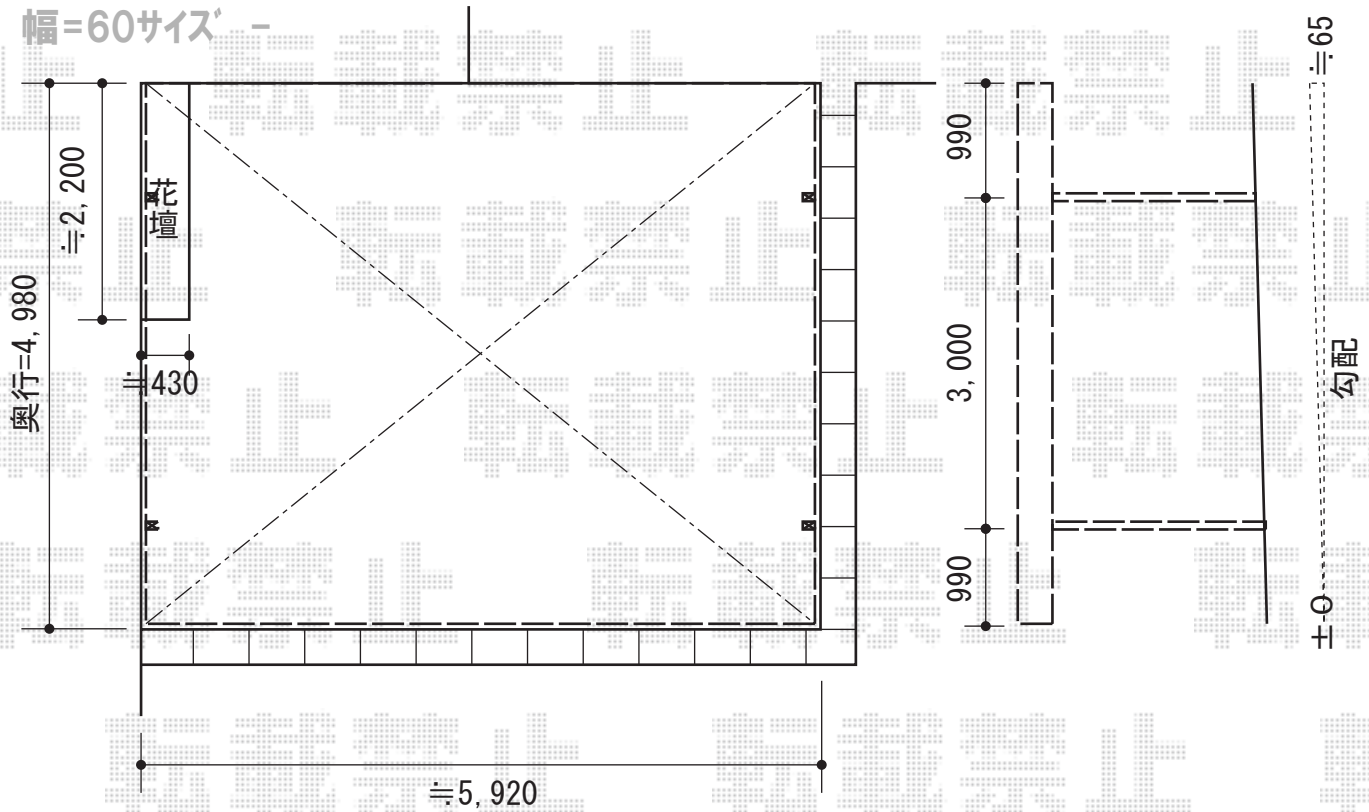

カーブポートシグマIII ワイド 積雪～30cm対応

- 幅=60サイズ -

トステム カーブポートシグマIII ワイド 積雪～30cm対応
幅=6,060mm
奥行=4,980mm
色：シャイングレー
屋根材：熱線吸収ポリカーボネート（ブルースモークマット調）
柱仕様：ロング柱23仕様（有効高 約2,300mm）

現場状況や作図制限により概略図の内容と多少の違いが生じることがございます。
施工時は、現場優先とさせて頂きたく思いますので、お立会い頂き、
最終のご指示のほど、何卒、宜しくお願い致します。