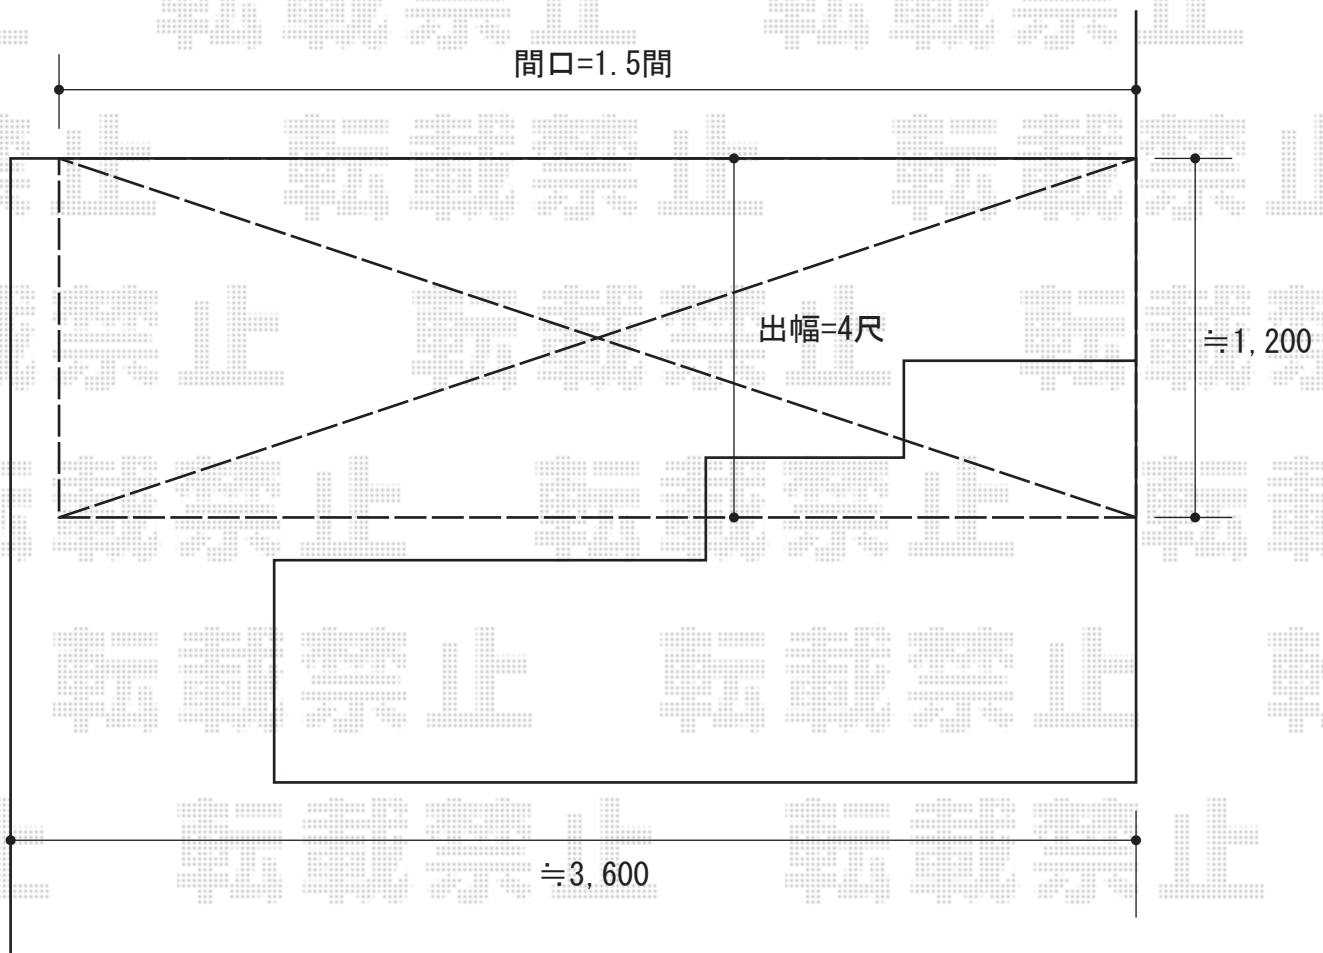

ライザーテラスII F型 ルーフタイプ 単体 積雪～20cm対応

トステム ライザーテラスII F型 ルーフタイプ 単体 積雪～20cm対応
間口=1.5間 (柱芯々2,530mm 屋根幅2,750mm)
出幅=4尺 (1,185mm)
色：シャイングレー
屋根材：ポリカーボネート (ブラウン)
柱仕様：柱無しタイプ
施工方法：上止め

現場状況や作図制限により概略図の内容と多少の違いが生じることがございます。
施工時は、現場優先とさせて頂きたく思いますので、お立会い頂き、
最終のご指示のほど、何卒、宜しくお願い致します。