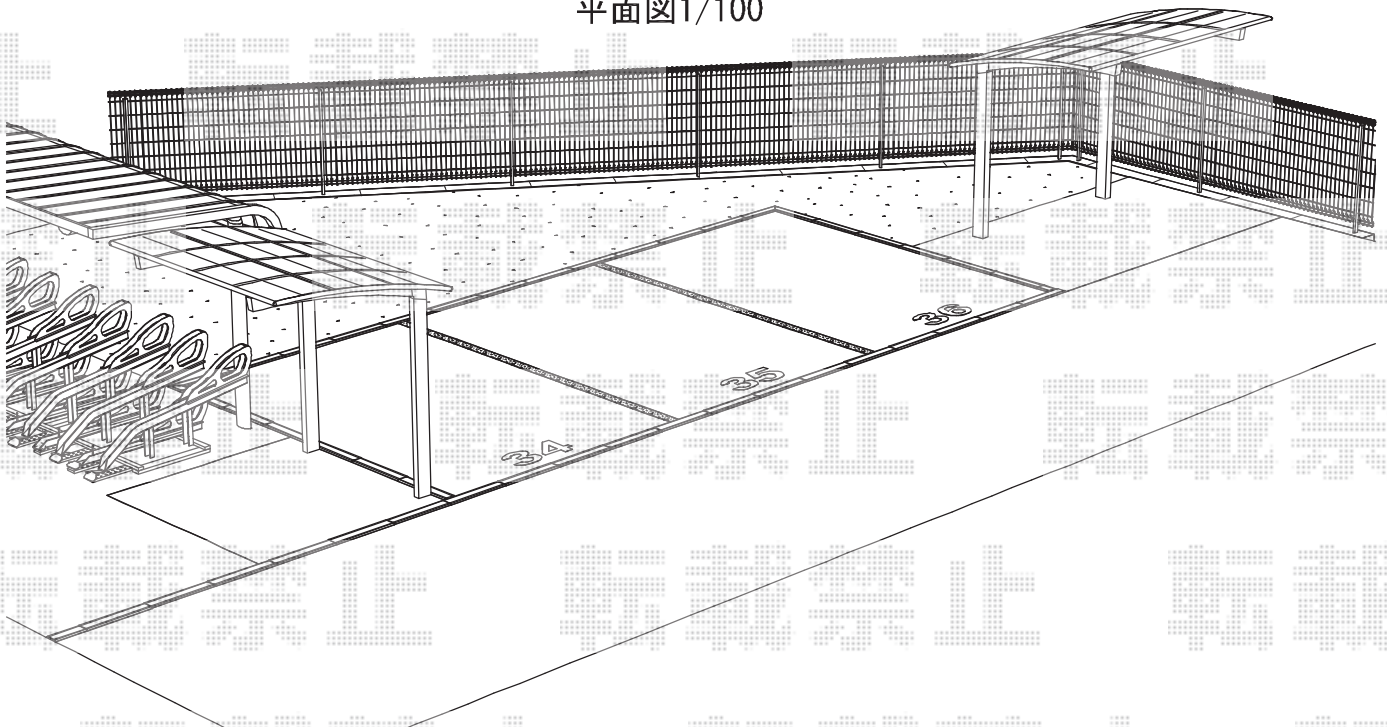

カーブパークシグマIII オープンタイプ 積雪～30cm対応

トステム カーブパークシグマIII オープンタイプ 積雪～30cm対応
 幅=1,801mm
 奥行=2,156mm/2,862mm
 色：ホワイト
 屋根材：熱線吸収アクアポリカーボネート（ブルースモーク）
 柱仕様：標準柱仕様（有効高 約1,812mm）

平面図1/100

現場状況や作図制限により概略図の内容と多少の違いが生じることがございます。
 施工時は、現場優先とさせて頂きたく思いますので、お立会い頂き、
 最終のご指示のほど、何卒、宜しくお願い致します。