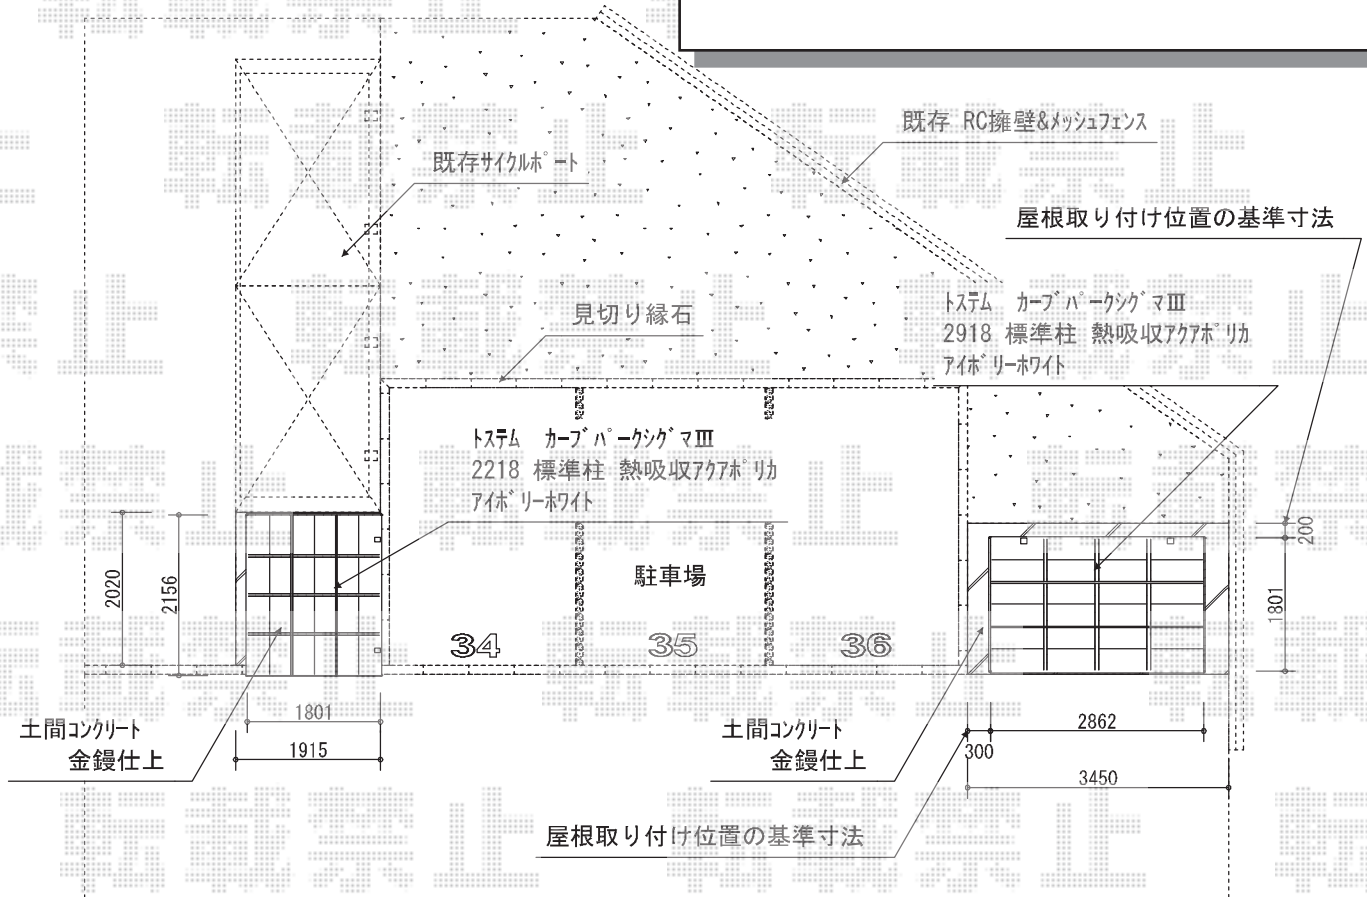

カーブパークシグマIII オープンタイプ 積雪～30cm対応

トステム カーブパークシグマIII オープンタイプ 積雪～30cm対応
 幅=1,801mm
 奥行=2,156mm/2,862mm
 色：ホワイト
 屋根材：熱線吸収アクアポリカーボネート（ブルースモーク）
 柱仕様：標準柱仕様（有効高 約1,812mm）

平面図1/100

現場状況や作図制限により概略図の内容と多少の違いが生じることがございます。
 施工時は、現場優先とさせて頂きたく思いますので、お立会い頂き、
 最終のご指示のほど、何卒、宜しくお願い致します。