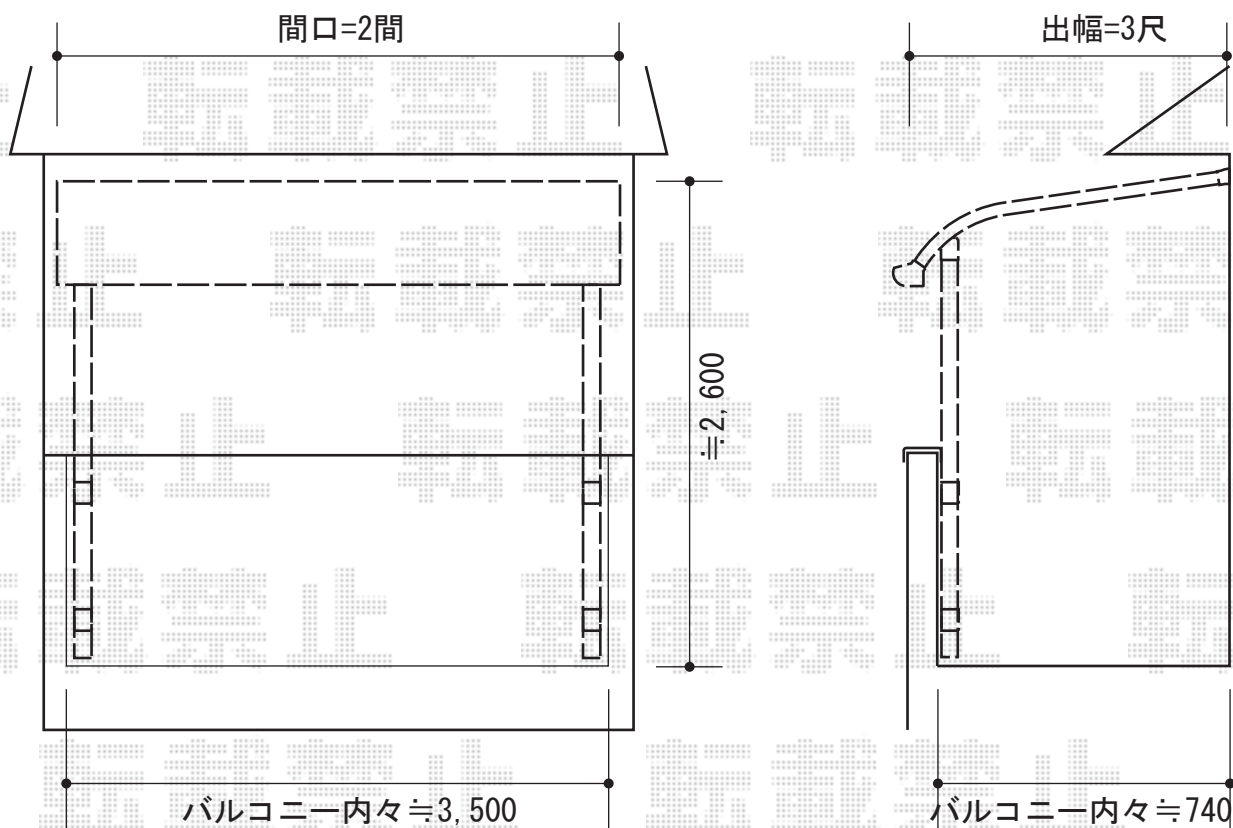

# ヴェクターテラス R型 屋根タイプ 単体 積雪～20cm対応

YKK AP ヴェクターテラス R型 屋根タイプ 単体 積雪～20cm対応  
間口=関東間2.0間 (柱芯々3,640mm 屋根幅3,670mm)  
出幅=3尺 (870mm)  
色：ブラウン  
屋根材：熱線遮断ポリカーボネート (アースブルーマット調)  
柱仕様：柱奥行移動タイプ  
施工方法：下止め仕様  
躯体式バルコニー用部品箱：Bタイプ/中間用×2