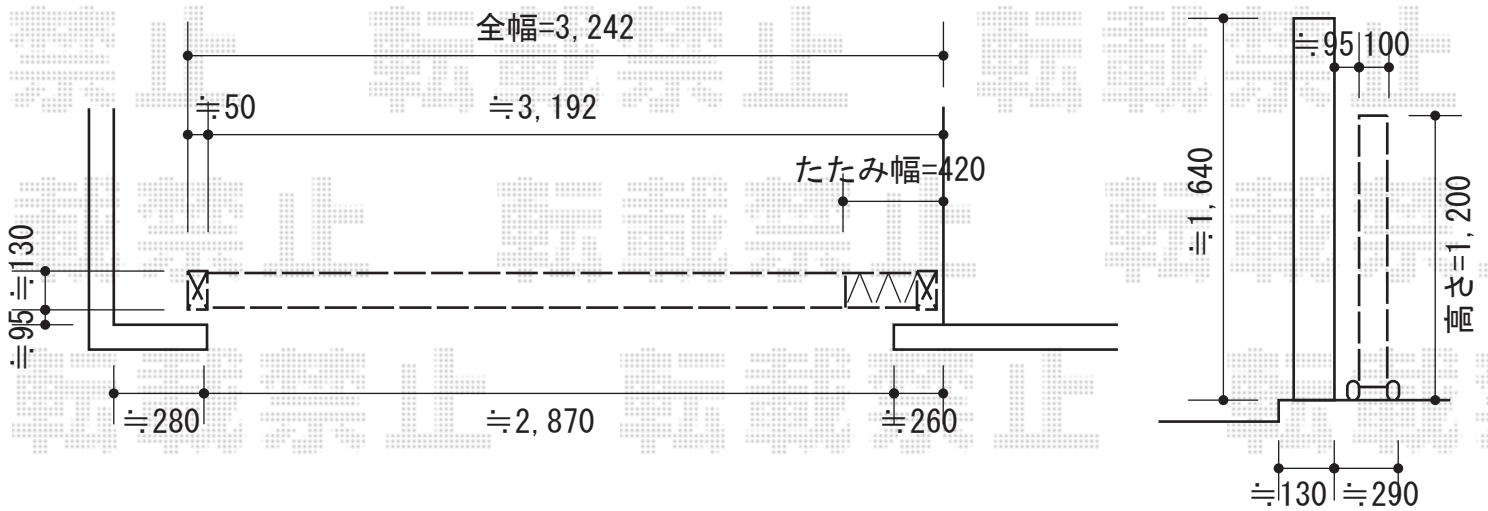

# トリップゲート PC型 ノンレール 片開き

Value Select トリップゲート PC型 ノンレール 片開き  
開口幅=3,142mm  
全幅=3,242mm  
たたみ幅=420mm  
高さ=1,200mm  
色：ブラック  
キャスター数：2  
落棒数：2

現場状況や作図制限により概略図の内容と多少の違いが生じることがございます。  
施工時は、現場優先とさせて頂きたく思いますので、お立会い頂き、  
最終のご指示のほど、何卒、宜しくお願い致します。