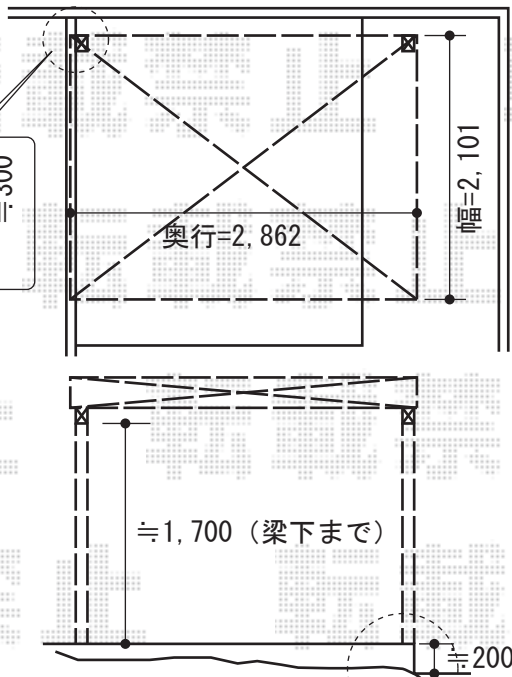

トステム カーポートシグマⅢ ワイド 積雪~30cm対応  
 幅=5,443mm  
 奥行=4,980mm  
 色：ブラック  
 屋根材：ポリカーボネート（ブルースモーク）  
 柱仕様：ロング柱23仕様（有効高 約2,300mm）

コンクリートを盛り上げて高さを調節致します

トステム カーポートシグマⅢ ミニ 積雪~30cm対応  
 幅=2,101mm  
 奥行=2,862mm  
 色：ブラック  
 屋根材：ポリカーボネート（ブルースモーク）  
 柱仕様：標準柱仕様（有効高 約1,800mm）

YKK AP リウッドデッキⅡ 単体  
 間口=間東間2.0間（3,694mm）  
 出幅=4.5尺（1,395mm）  
 色：レッドブラウン  
 床板：縦貼り  
 束柱：KSタイプ（H=400~500mm）/束柱色：プラチナステン

現場状況や作図制限により概略図の内容と多少の違いが生じることがございます。  
 施工時は、現場優先とさせて頂きたく思いますので、お立会い頂き、  
 最終のご指示のほど、何卒、宜しくお願い致します。