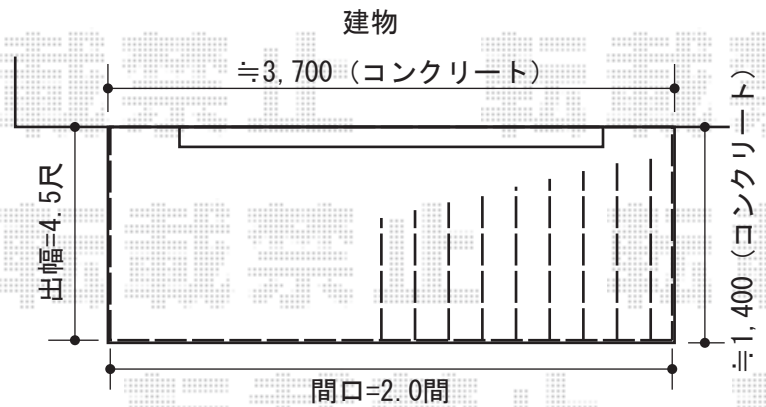

トステム カーポートシグマⅢ ワイド 積雪~30cm対応  
 幅=5,443mm  
 奥行=4,980mm  
 色：ブラック  
 屋根材：ポリカーボネート（ブルースモーク）  
 柱仕様：ロング柱23仕様（有効高 約2,300mm）

コンクリートを盛り上げて高さを調節致します

トステム カーポートシグマⅢ ミニ 積雪~30cm対応  
 幅=2,101mm  
 奥行=2,862mm  
 色：ブラック  
 屋根材：ポリカーボネート（ブルースモーク）  
 柱仕様：標準柱仕様（有効高 約1,800mm）

YKK AP リウッドデッキⅡ 単体  
 間口=間東間2.0間（3,694mm）  
 出幅=4.5尺（1,395mm）  
 色：レッドブラウン  
 床板：縦貼り  
 束柱：KSタイプ（H=400~500mm）/束柱色：プラチナステン

現場状況や作図制限により概略図の内容と多少の違いが生じることがございます。  
 施工時は、現場優先とさせて頂きたく思いますので、お立会い頂き、  
 最終のご指示のほど、何卒、宜しくお願い致します。