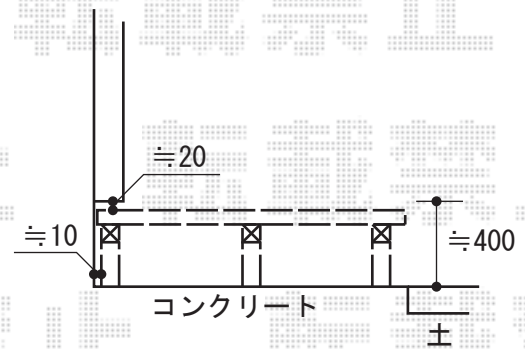

トステム カーポートシグマⅢ ワイド 積雪~30cm対応  
 幅=5,443mm  
 奥行=4,980mm  
 色：ブラック  
 屋根材：ポリカーボネート（ブルースモーク）  
 柱仕様：ロング柱23仕様（有効高 約2,300mm）

コンクリートを盛り上げて高さを調節致します

トステム カーポートシグマⅢ ミニ 積雪~30cm対応  
 幅=2,101mm  
 奥行=2,862mm  
 色：ブラック  
 屋根材：ポリカーボネート（ブルースモーク）  
 柱仕様：標準柱仕様（有効高 約1,800mm）

YKK AP リウッドデッキⅡ 単体  
 間口=間東間2.0間（3,694mm）  
 出幅=4.5尺（1,395mm）  
 色：レッドブラウン  
 床板：縦貼り  
 束柱：KSタイプ（H=400~500mm）/束柱色：プラチナステン

現場状況や作図制限により概略図の内容と多少の違いが生じることがございます。  
 施工時は、現場優先とさせて頂きたく思いますので、お立会い頂き、  
 最終のご指示のほど、何卒、宜しくお願い致します。