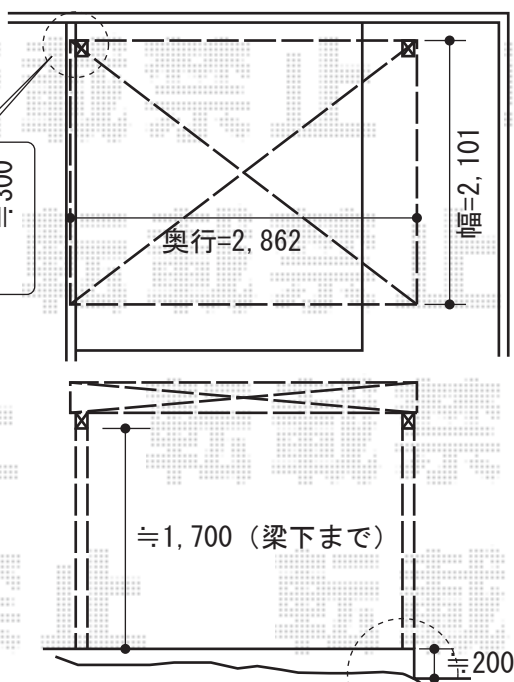

トステム カーポートシグマⅢ ワイド 積雪~30cm対応
 幅=5,443mm
 奥行=4,980mm
 色：ブラック
 屋根材：ポリカーボネート（ブルースモーク）
 柱仕様：ロング柱23仕様（有効高 約2,300mm）

コンクリートを盛り上げて高さを調節致します

トステム カーポートシグマⅢ ミニ 積雪~30cm対応
 幅=2,101mm
 奥行=2,862mm
 色：ブラック
 屋根材：ポリカーボネート（ブルースモーク）
 柱仕様：標準柱仕様（有効高 約1,800mm）

YKK AP リウッドデッキⅡ 単体
 間口=間東間2.0間（3,694mm）
 出幅=4.5尺（1,395mm）
 色：レッドブラウン
 床板：縦貼り
 束柱：KSタイプ（H=400~500mm）/束柱色：プラチナステン

現場状況や作図制限により概略図の内容と多少の違いが生じることがございます。
 施工時は、現場優先とさせて頂きたく思いますので、お立会い頂き、
 最終のご指示のほど、何卒、宜しくお願い致します。