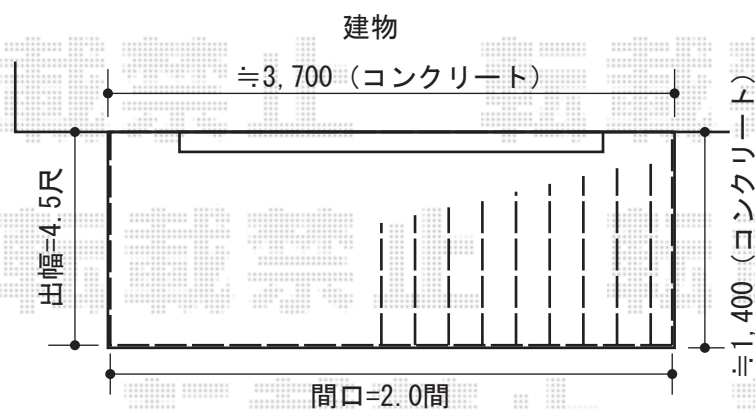

トステム カーポートシグマⅢ ワイド 積雪~30cm対応
 幅=5,443mm
 奥行=4,980mm
 色：ブラック
 屋根材：ポリカーボネート（ブルースモーク）
 柱仕様：ロング柱23仕様（有効高 約2,300mm）

コンクリートを盛り上げて高さを調節致します

トステム カーポートシグマⅢ ミニ 積雪~30cm対応
 幅=2,101mm
 奥行=2,862mm
 色：ブラック
 屋根材：ポリカーボネート（ブルースモーク）
 柱仕様：標準柱仕様（有効高 約1,800mm）

YKK AP リウッドデッキⅡ 単体
 間口=間東間2.0間（3,694mm）
 出幅=4.5尺（1,395mm）
 色：レッドブラウン
 床板：縦貼り
 束柱：KSタイプ（H=400~500mm）/束柱色：プラチナステン

現場状況や作図制限により概略図の内容と多少の違いが生じることがございます。
 施工時は、現場優先とさせて頂きたく思いますので、お立会い頂き、
 最終のご指示のほど、何卒、宜しくお願い致します。