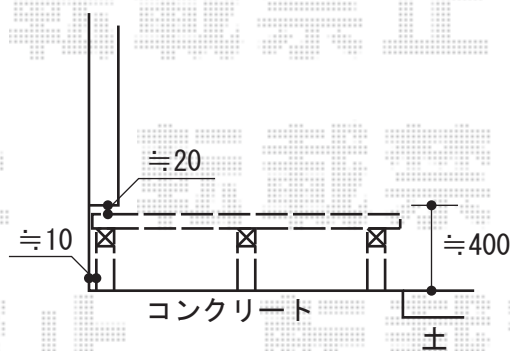

トステム カーポートシグマⅢ ワイド 積雪~30cm対応
 幅=5,443mm
 奥行=4,980mm
 色：ブラック
 屋根材：ポリカーボネート（ブルースモーク）
 柱仕様：ロング柱23仕様（有効高 約2,300mm）

コンクリートを盛り上げて高さを調節致します

トステム カーポートシグマⅢ ミニ 積雪~30cm対応
 幅=2,101mm
 奥行=2,862mm
 色：ブラック
 屋根材：ポリカーボネート（ブルースモーク）
 柱仕様：標準柱仕様（有効高 約1,800mm）

YKK AP リウッドデッキⅡ 単体
 間口=間東間2.0間（3,694mm）
 出幅=4.5尺（1,395mm）
 色：レッドブラウン
 床板：縦貼り
 束柱：KSタイプ（H=400~500mm）/束柱色：プラチナステン

現場状況や作図制限により概略図の内容と多少の違いが生じることがございます。
 施工時は、現場優先とさせて頂きたく思いますので、お立会い頂き、
 最終のご指示のほど、何卒、宜しくお願い致します。