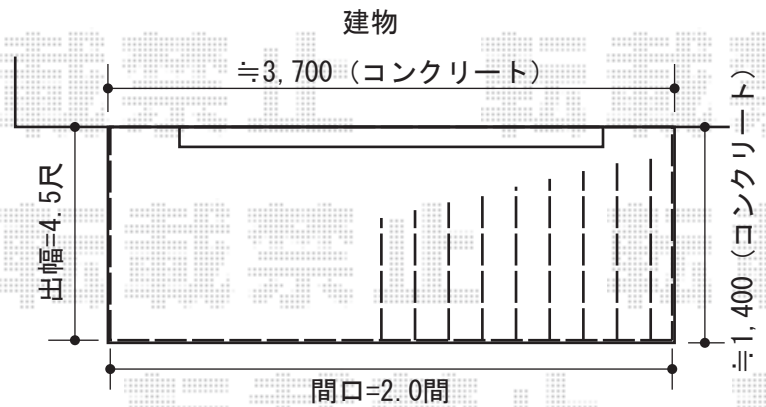

トステム カーポートシグマⅢ ワイド 積雪~30cm対応
 幅=5,443mm
 奥行=4,980mm
 色：ブラック
 屋根材：ポリカーボネート（ブルースモーク）
 柱仕様：ロング柱23仕様（有効高 約2,300mm）

コンクリートを盛り上げて高さを調節致します

トステム カーポートシグマⅢ ミニ 積雪~30cm対応
 幅=2,101mm
 奥行=2,862mm
 色：ブラック
 屋根材：ポリカーボネート（ブルースモーク）
 柱仕様：標準柱仕様（有効高 約1,800mm）

YKK AP リウッドデッキⅡ 単体
 間口=間東間2.0間（3,694mm）
 出幅=4.5尺（1,395mm）
 色：レッドブラウン
 床板：縦貼り
 束柱：KSタイプ（H=400~500mm）/束柱色：プラチナステン

現場状況や作図制限により概略図の内容と多少の違いが生じることがございます。
 施工時は、現場優先とさせて頂きたく思いますので、お立会い頂き、
 最終のご指示のほど、何卒、宜しくお願い致します。