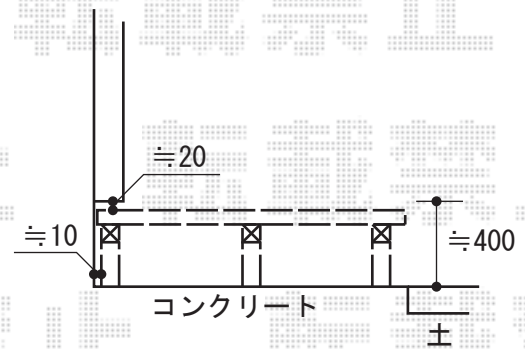

トステム カーポートシグマⅢ ワイド 積雪~30cm対応
 幅=5,443mm
 奥行=4,980mm
 色：ブラック
 屋根材：ポリカーボネート（ブルースモーク）
 柱仕様：ロング柱23仕様（有効高 約2,300mm）

コンクリートを盛り上げて高さを調節致します

トステム カーポートシグマⅢ ミニ 積雪~30cm対応
 幅=2,101mm
 奥行=2,862mm
 色：ブラック
 屋根材：ポリカーボネート（ブルースモーク）
 柱仕様：標準柱仕様（有効高 約1,800mm）

YKK AP リウッドデッキⅡ 単体
 間口=間東間2.0間（3,694mm）
 出幅=4.5尺（1,395mm）
 色：レッドブラウン
 床板：縦貼り
 束柱：KSタイプ（H=400~500mm）/束柱色：プラチナステン

現場状況や作図制限により概略図の内容と多少の違いが生じることがございます。
 施工時は、現場優先とさせて頂きたく思いますので、お立会い頂き、
 最終のご指示のほど、何卒、宜しくお願い致します。