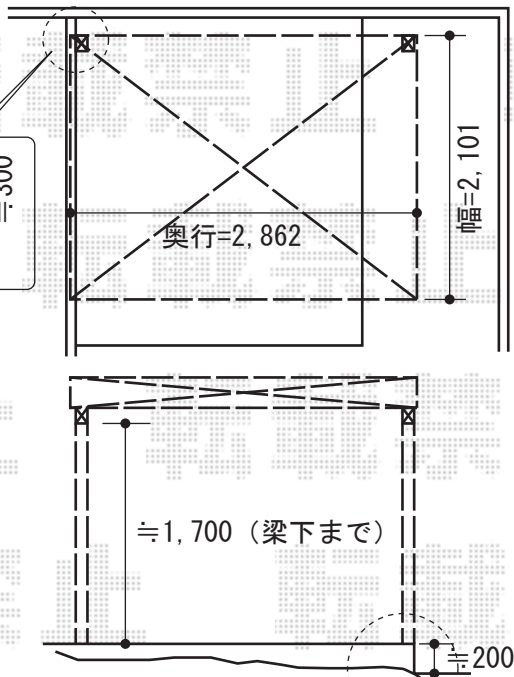

トステム カーポートシグマⅢ ワイド 積雪~30cm対応
 幅=5,443mm
 奥行=4,980mm
 色：ブラック
 屋根材：ポリカーボネート（ブルースモーク）
 柱仕様：ロング柱23仕様（有効高 約2,300mm）

コンクリートを盛り上げて高さを調節致します

トステム カーポートシグマⅢ ミニ 積雪~30cm対応
 幅=2,101mm
 奥行=2,862mm
 色：ブラック
 屋根材：ポリカーボネート（ブルースモーク）
 柱仕様：標準柱仕様（有効高 約1,800mm）

YKK AP リウッドデッキⅡ 単体
 間口=間東間2.0間（3,694mm）
 出幅=4.5尺（1,395mm）
 色：レッドブラウン
 床板：縦貼り
 束柱：KSタイプ（H=400~500mm）/束柱色：プラチナステン

現場状況や作図制限により概略図の内容と多少の違いが生じることがございます。
 施工時は、現場優先とさせて頂きたく思いますので、お立会い頂き、
 最終のご指示のほど、何卒、宜しくお願い致します。