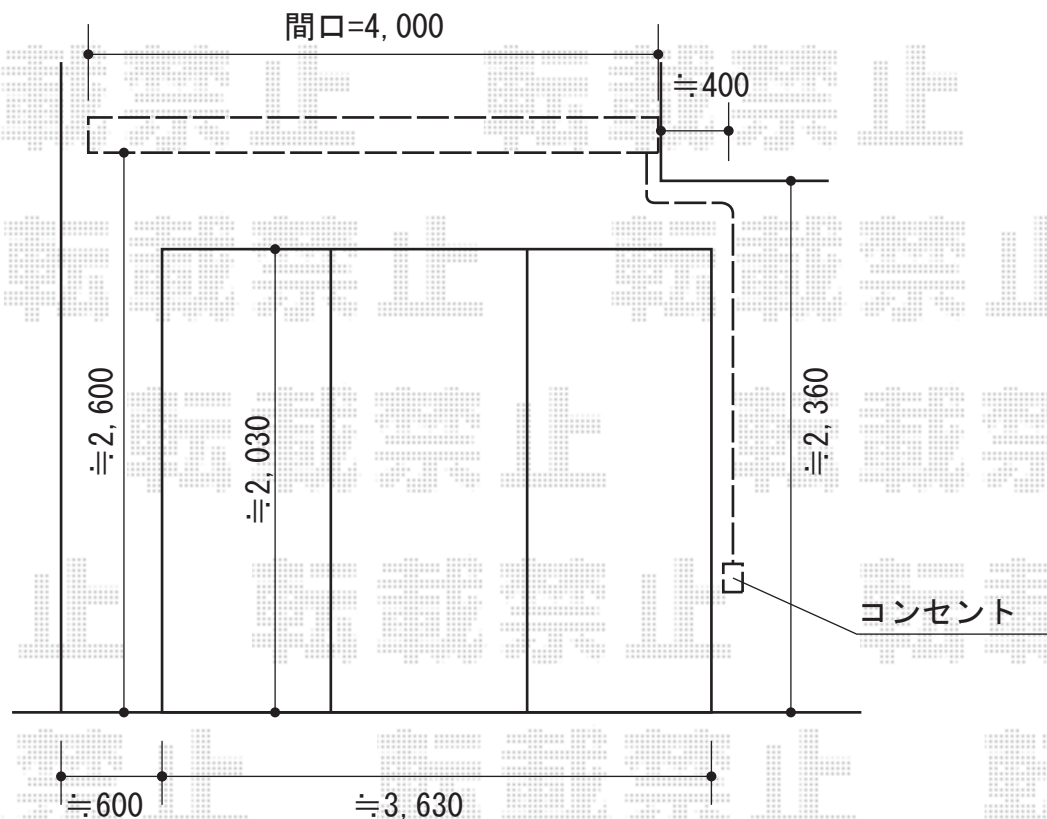

マルキルクス フリューゲル 電動リモコン式

markilux マルキルクス フリューゲル 電動リモコン式
間口=4,000mm
出幅=2,000mm
本体色：ホワイト
キャンパス色：標準キャンパス モスグリーン フリルなし
駆動：外観右駆動
リモコン：1個
追加部材：ベースプレート一式
オプション：雨ケース (4,000mm / フレーム：ホワイト)

現場状況や作図制限により概略図の内容と多少の違いが生じることがございます。
施工時は、現場優先とさせて頂きたく思いますので、お立会い頂き、
最終のご指示のほど、何卒、宜しくお願い致します。