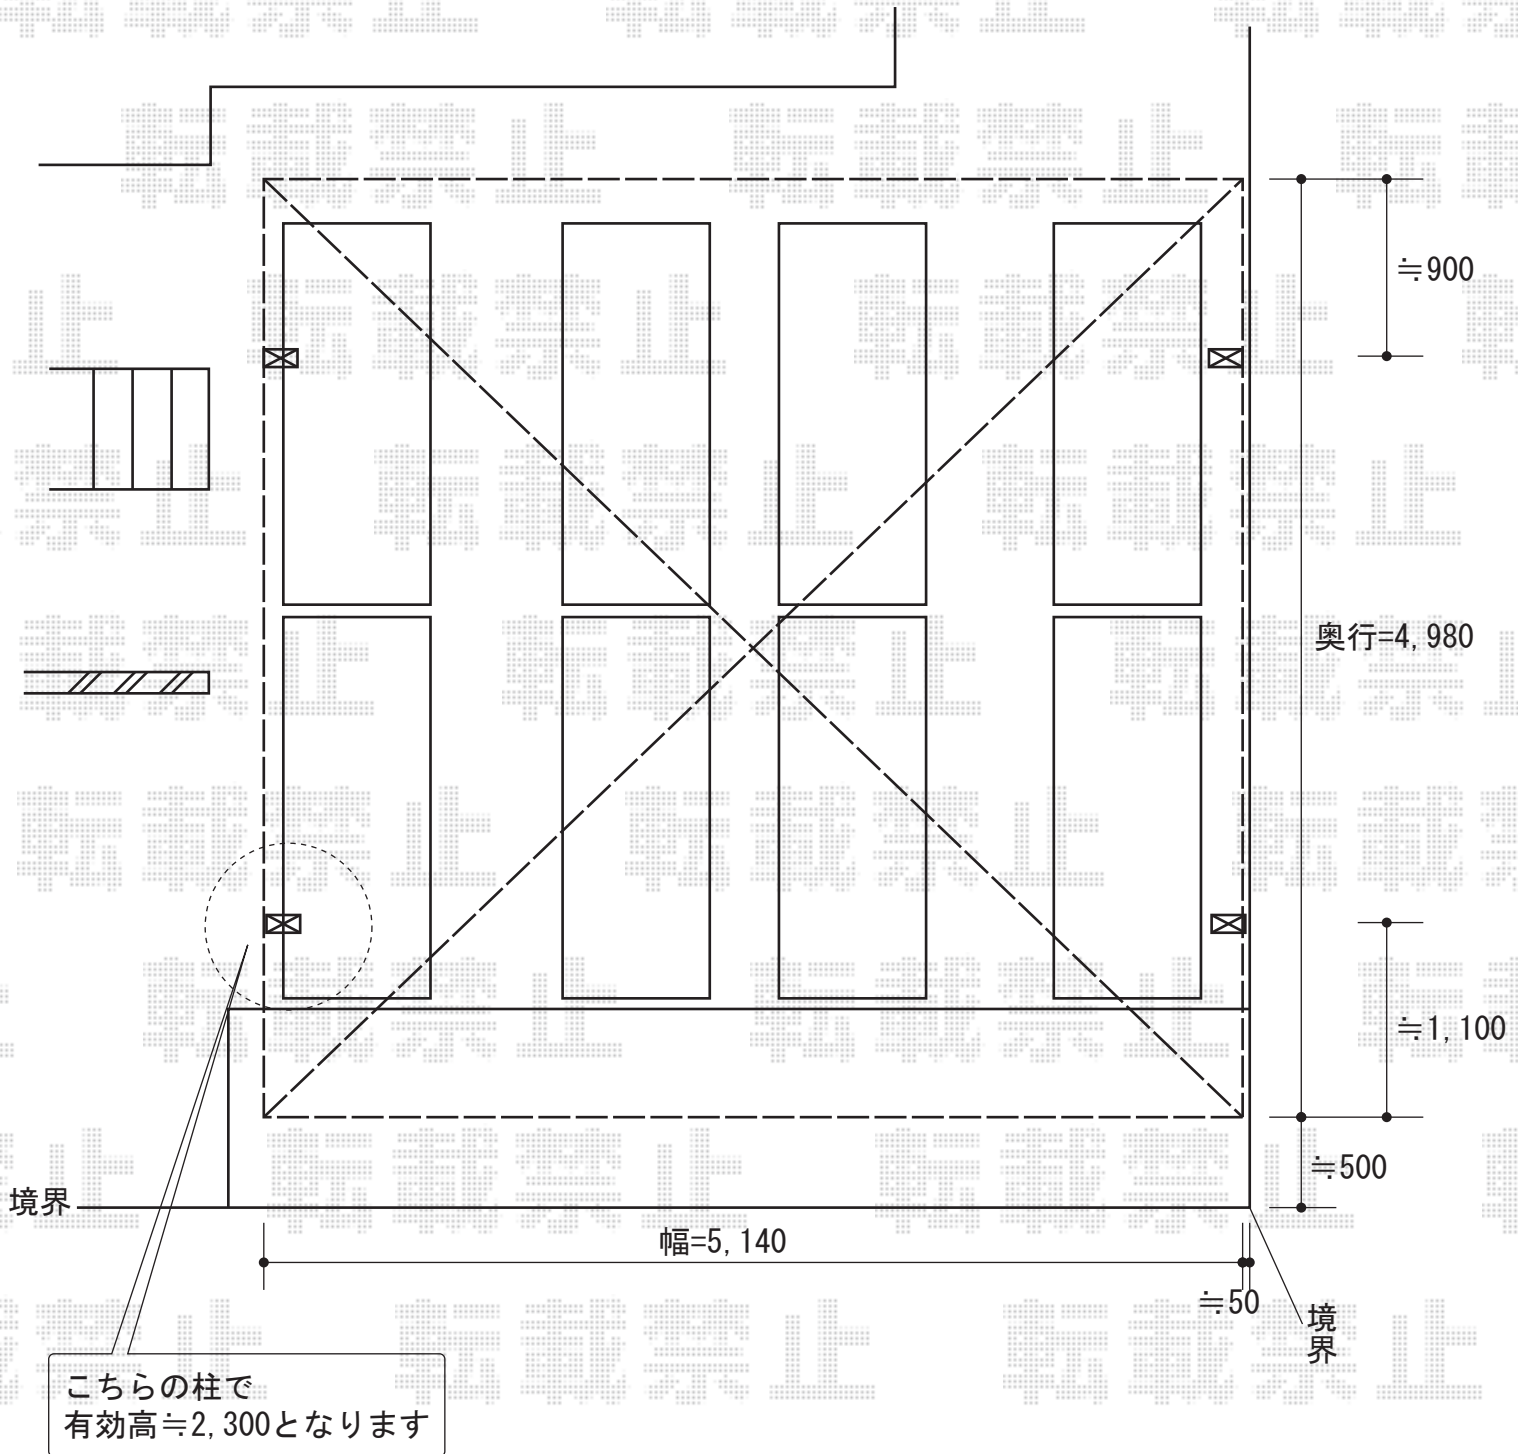

カーブポートシグマIII ワイド 積雪～30cm対応

トステム カーブポートシグマIII ワイド 積雪～30cm対応
幅=5,140mm
奥行=4,980mm
色：シャイングレー
屋根材：熱線吸収ポリカーボネート（ライトブルーマット調）
柱仕様：ロング柱23仕様（有効高 約2,300mm）

現場状況や作図制限により概略図の内容と多少の違いが生じることがございます。
施工時は、現場優先とさせて頂きたく思いますので、お立会い頂き、
最終のご指示のほど、何卒、宜しくお願い致します。