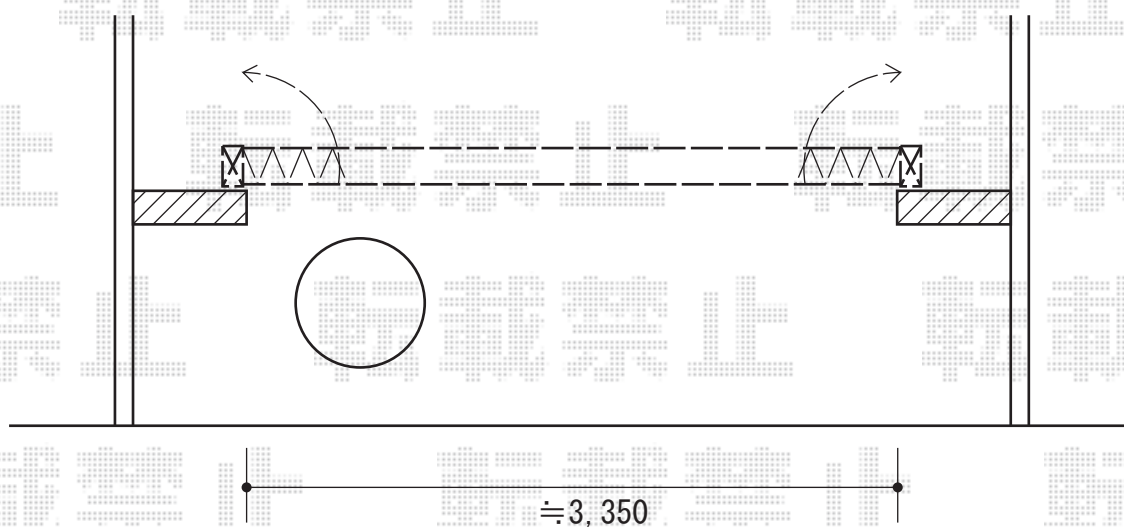

## アルシャインM型 Aタイプ ノンレール 両開き

TOEX アルシャインM型 Aタイプ ノンレール 両開き  
開口幅=2,784mm  
全幅=3,325mm  
たたみ幅=390+365mm  
高さ=1,250mm  
色：シャイングレー  
キャスター数：2  
落棒数：2

現場状況や作図制限により概略図の内容と多少の違いが生じることがございます。  
施工時は、現場優先とさせて頂きたく思いますので、お立会い頂き、  
最終のご指示のほど、何卒、宜しくお願い致します。