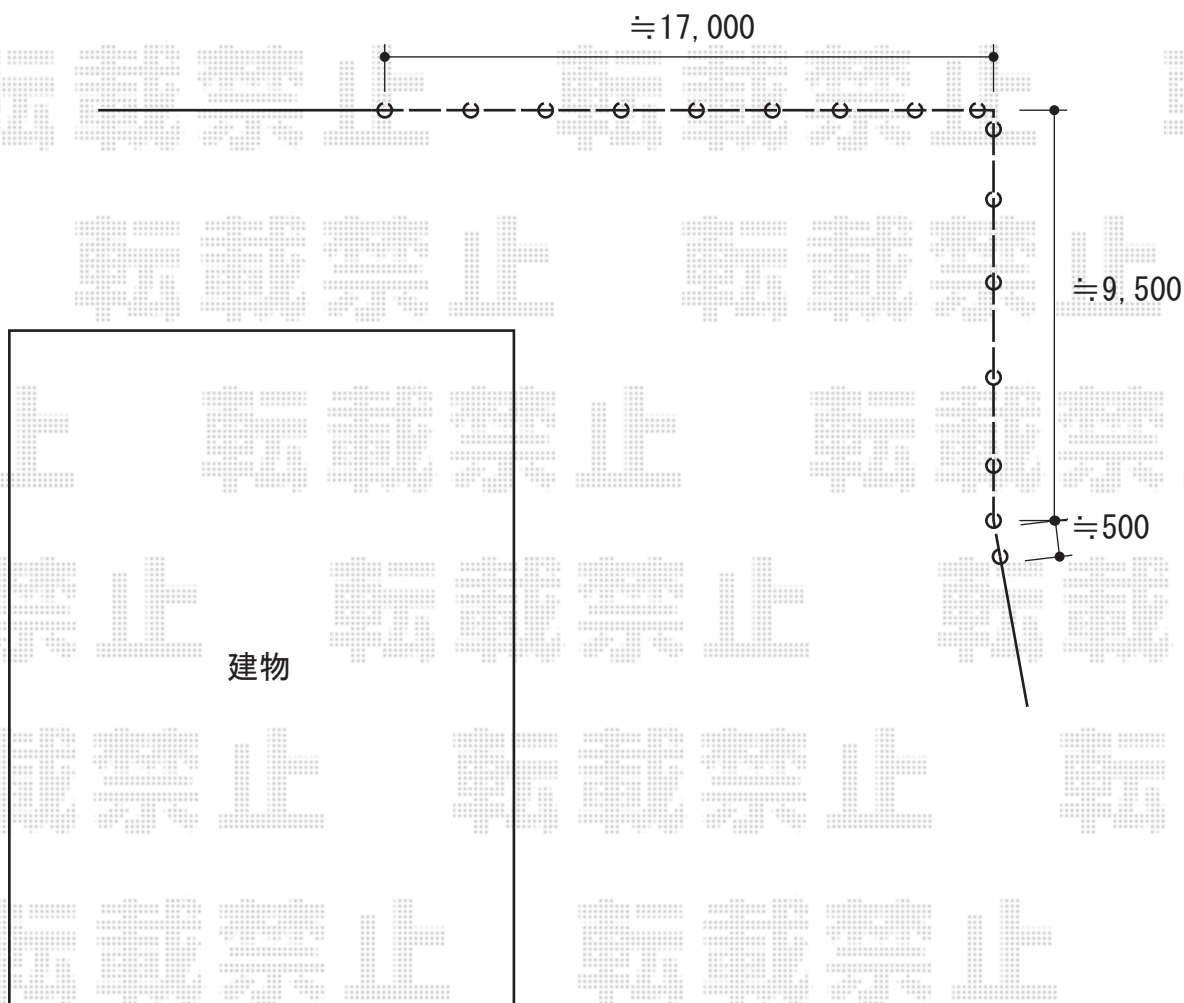

## プリレオR3型 フリーポールタイプ

TOEX プリレオR3型 フリーポールタイプ  
本体1枚 (W×H) = (1979.5mm×800mm) ×14枚  
主柱 : T-8×17本  
部品セットA : T-8×17セット  
コーナー継手 (ポール付き) : T-8×2セット  
端部カバー : T-8×2セット  
端部キャップ : T-8×2セット  
色 : シャイングレー

現場状況や作図制限により概略図の内容と多少の違いが生じることがございます。  
施工時は、現場優先とさせていただきますので、お立会い頂き、  
最終のご指示のほど、何卒、宜しくお願い致します。