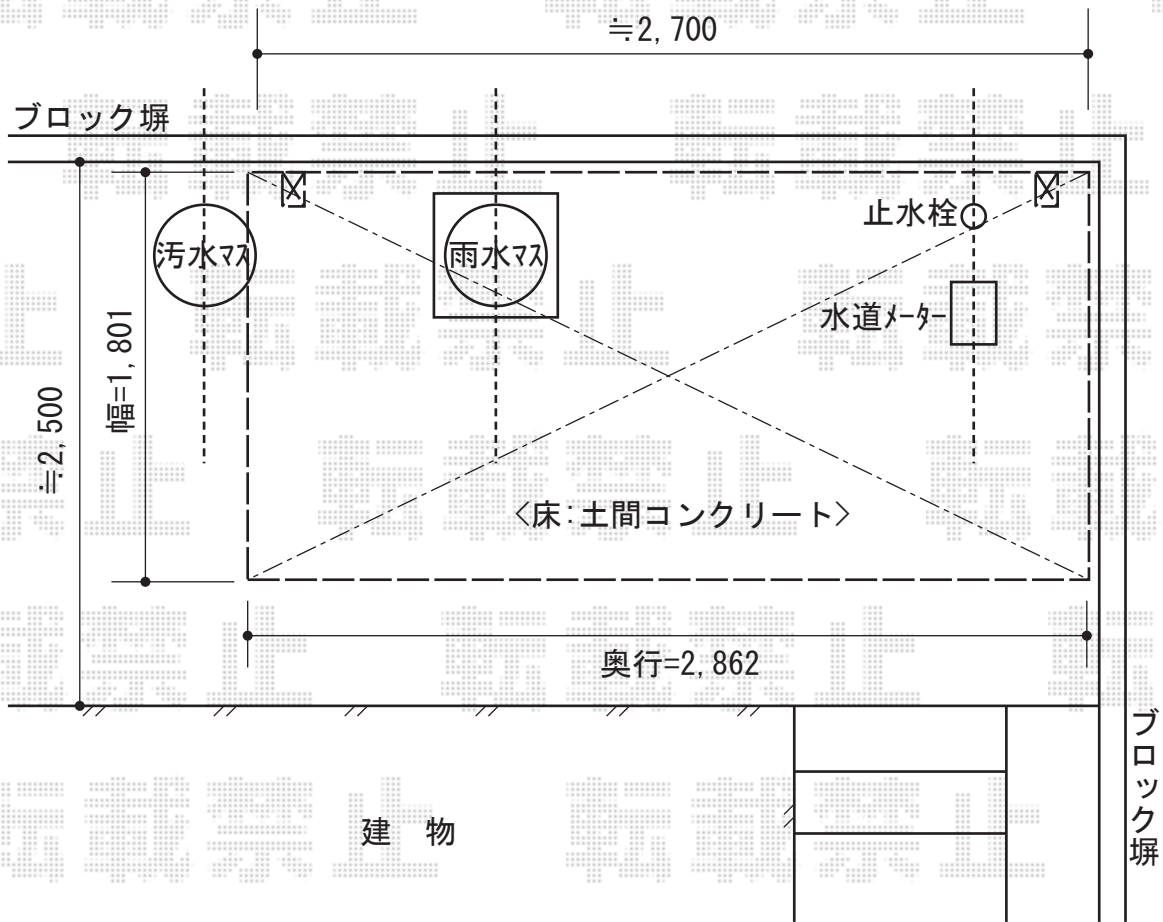

カーブポートシグマIII ミニ 積雪～30cm対応

トステム カーブポートシグマIII ミニ 積雪～30cm対応
幅=1,801mm
奥行=2,862mm
色：シャイングレー
屋根材：ポリカーボネート（ブルースモーク）
柱仕様：標準柱仕様（有効高 約1,812mm）

現場状況や作図制限により概略図の内容と多少の違いが生じることがございます。
施工時は、現場優先とさせて頂きたく思いますので、お立会い頂き、
最終のご指示のほど、何卒、宜しくお願い致します。