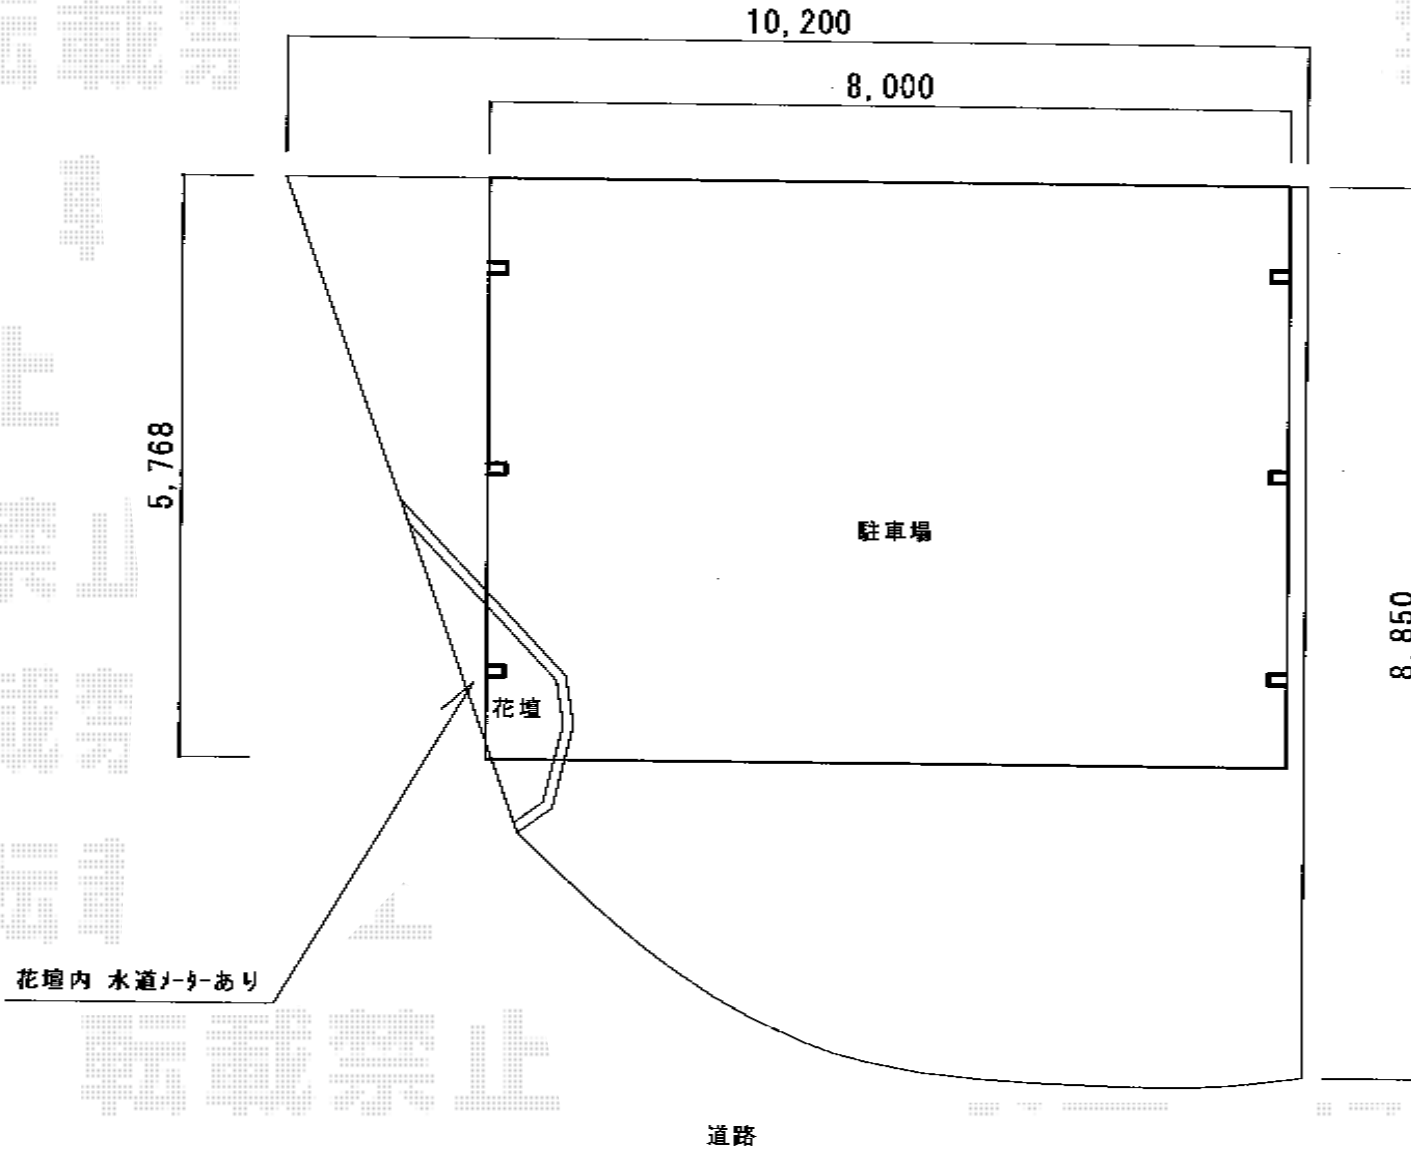

レイナトリプルポート 積雪～20cm対応

YKK AP レイナトリプルポート 積雪～20cm対応
幅=8,000mm
奥行=5,768mm
色：カームブラック
屋根材：熱線遮断ポリカーボネート（アースブルーマット調）
柱仕様：ハイルーフ仕様（有効高 約2,348mm）

現場状況や作図制限により概略図の内容と多少の違いが生じることがございます。
施工時は、現場優先とさせて頂きたく思いますので、お立会い頂き、
最終のご指示のほど、何卒、宜しくお願い致します。