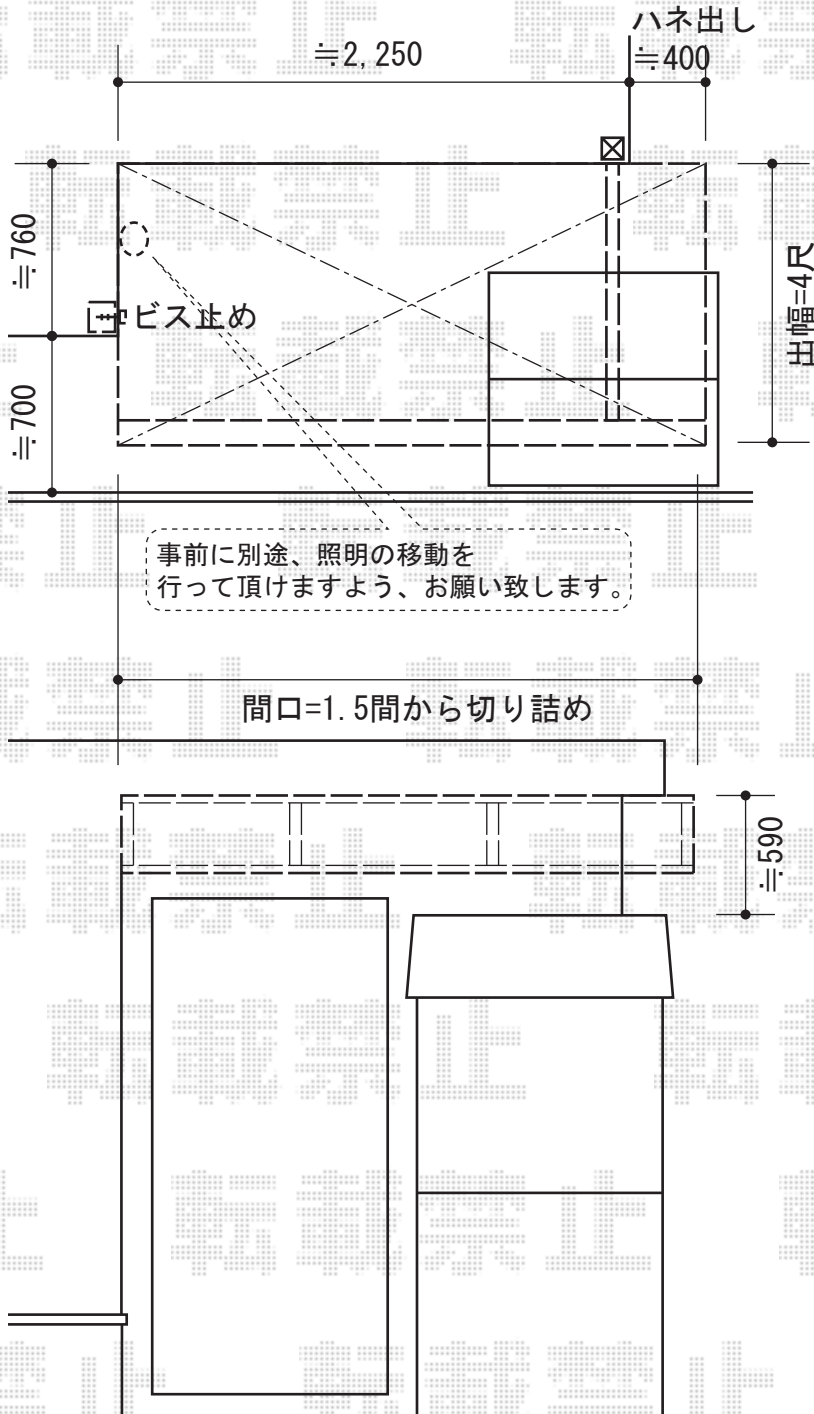

ライザーテラスII F型 ルーフタイプ 単体 積雪~20cm対応

トステム ライザーテラスII F型 ルーフタイプ 単体 積雪~20cm対応
 間口=関東間1.5間 (柱芯々2,530mm 屋根幅2,750mm)
 出幅=4尺 (1,185mm)
 色: シャイングレー
 屋根材: ポリカーボネート (ブラウン)
 柱仕様: 柱無しタイプ
 施工方法: 上止め

現場状況や作図制限により概略図の内容と多少の違いが生じることがございます。
 施工時は、現場優先とさせて頂きたく思いますので、お立会い頂き、
 最終のご指示のほど、何卒、宜しくお願い致します。