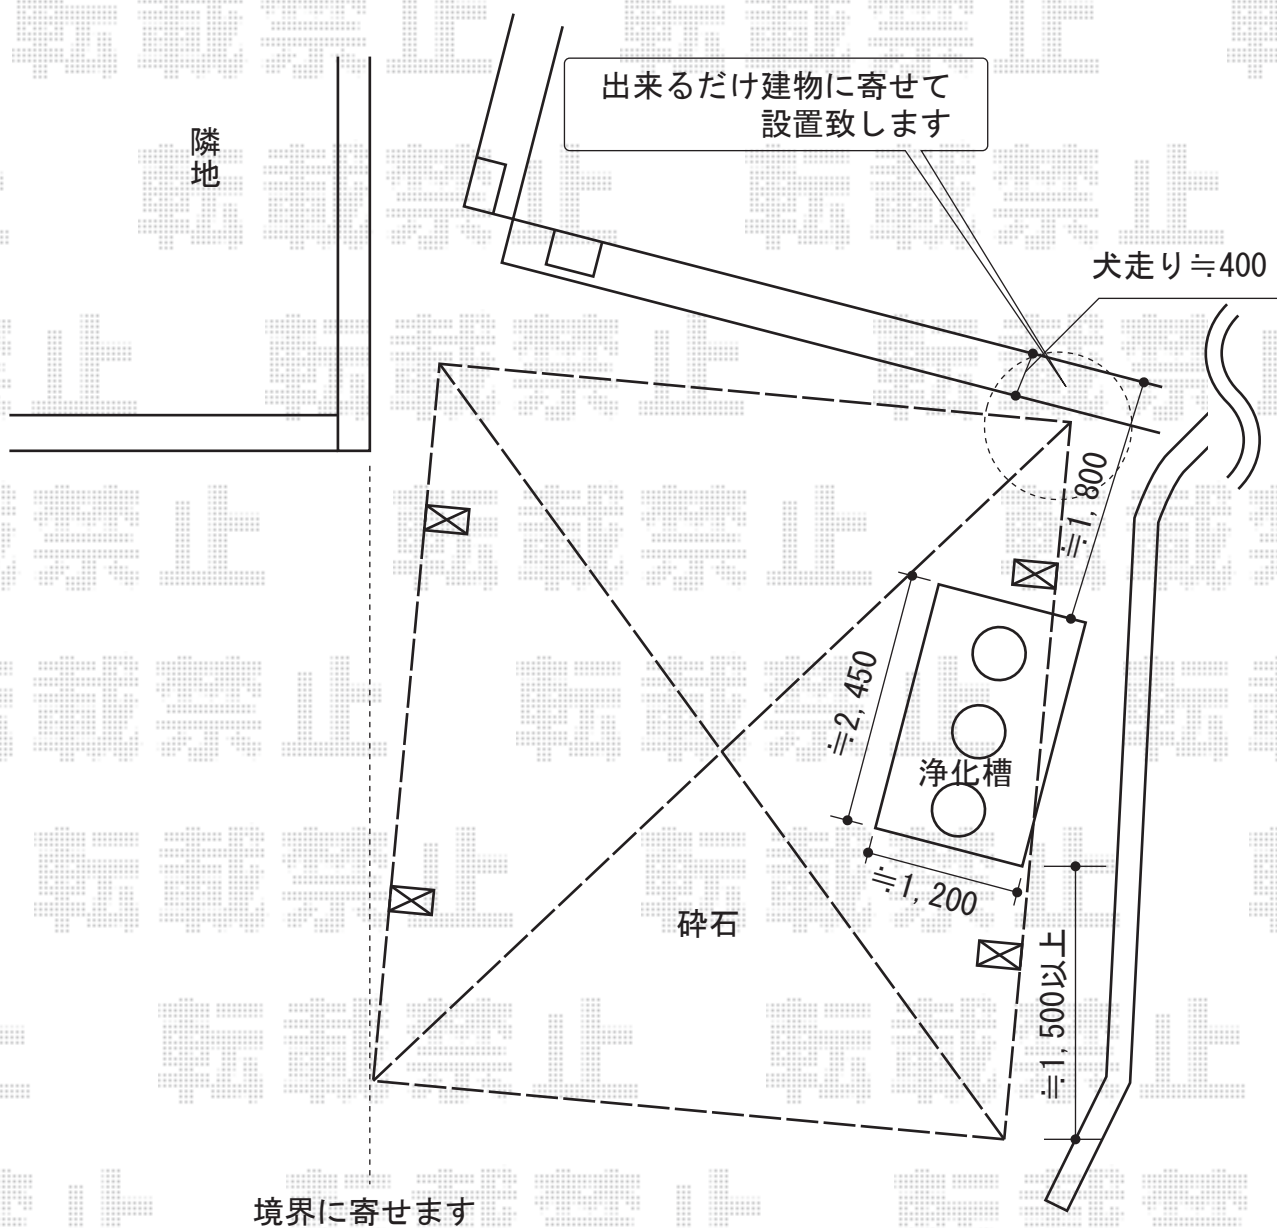

カーブポートシグマⅢ ワイド 積雪～30cm対応

トステム カーブポートシグマⅢ ワイド 積雪～30cm対応
幅=4,837mm
奥行=5,686mm
色：シャイングレー
屋根材：熱線吸収ポリカーボネート（ライトブルーマット調）
柱仕様：ロング柱23仕様（有効高 約2,300mm）

現場状況や作図制限により概略図の内容と多少の違いが生じることがございます。
施工時は、現場優先とさせて頂きたく思いますので、お立会い頂き、
最終のご指示のほど、何卒、宜しくお願い致します。