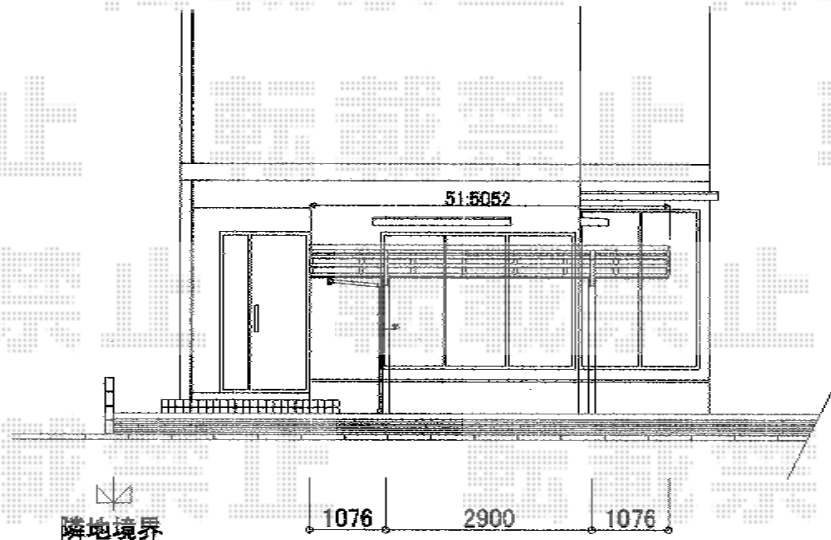

プレシオSPORT 積雪～20cm対応

Value Select プレシオSPORT 積雪～20cm対応
幅=2,700mm
奥行=5,052mm
色：チャコールブラック
屋根材：熱線遮断ポリカーボネート（スカイブルーマット調）
柱仕様：標準柱仕様（有効高 約1,800mm）

現場状況や作図制限により概略図の内容と多少の違いが生じることがございます。
施工時は、現場優先とさせて頂きたく思いますので、お立会い頂き、
最終のご指示のほど、何卒、宜しくお願い致します。