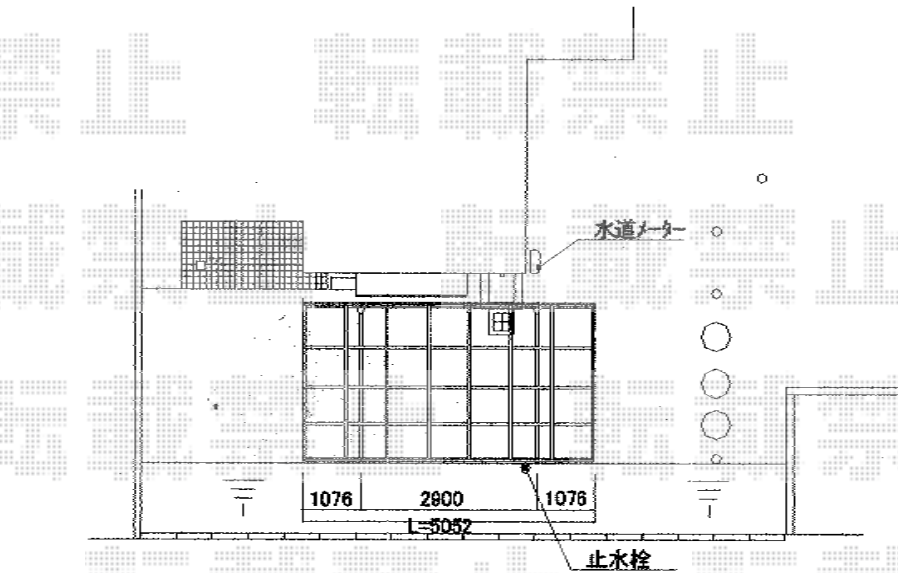

プレシオSPORT 積雪～20cm対応

Value Select プレシオSPORT 積雪～20cm対応
幅=2,700mm
奥行=5,052mm
色：チャコールブラック
屋根材：熱線遮断ポリカーボネート（スカイブルーマット調）
柱仕様：標準柱仕様（有効高 約1,800mm）

現場状況や作図制限により概略図の内容と多少の違いが生じることがございます。
施工時は、現場優先とさせて頂きたく思いますので、お立会い頂き、
最終のご指示のほど、何卒、宜しくお願い致します。