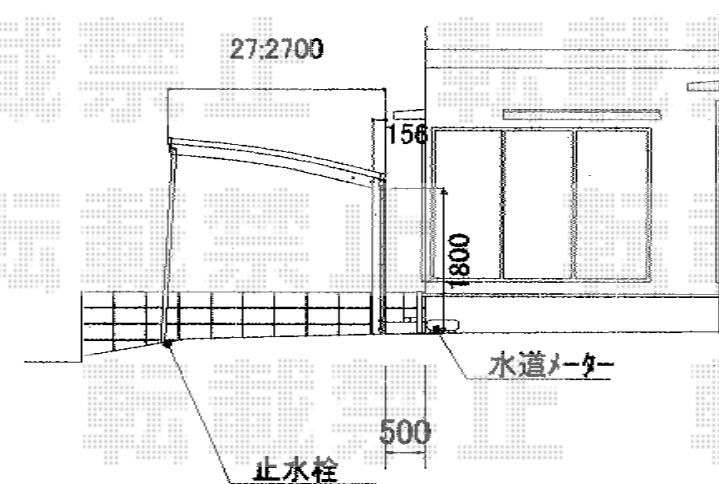

プレシオSPORT 積雪～20cm対応

Value Select プレシオSPORT 積雪～20cm対応
幅=2,700mm
奥行=5,052mm
色：チャコールブラック
屋根材：熱線遮断ポリカーボネート（スカイブルーマット調）
柱仕様：標準柱仕様（有効高 約1,800mm）

現場状況や作図制限により概略図の内容と多少の違いが生じることがございます。
施工時は、現場優先とさせて頂きたく思いますので、お立会い頂き、
最終のご指示のほど、何卒、宜しくお願い致します。