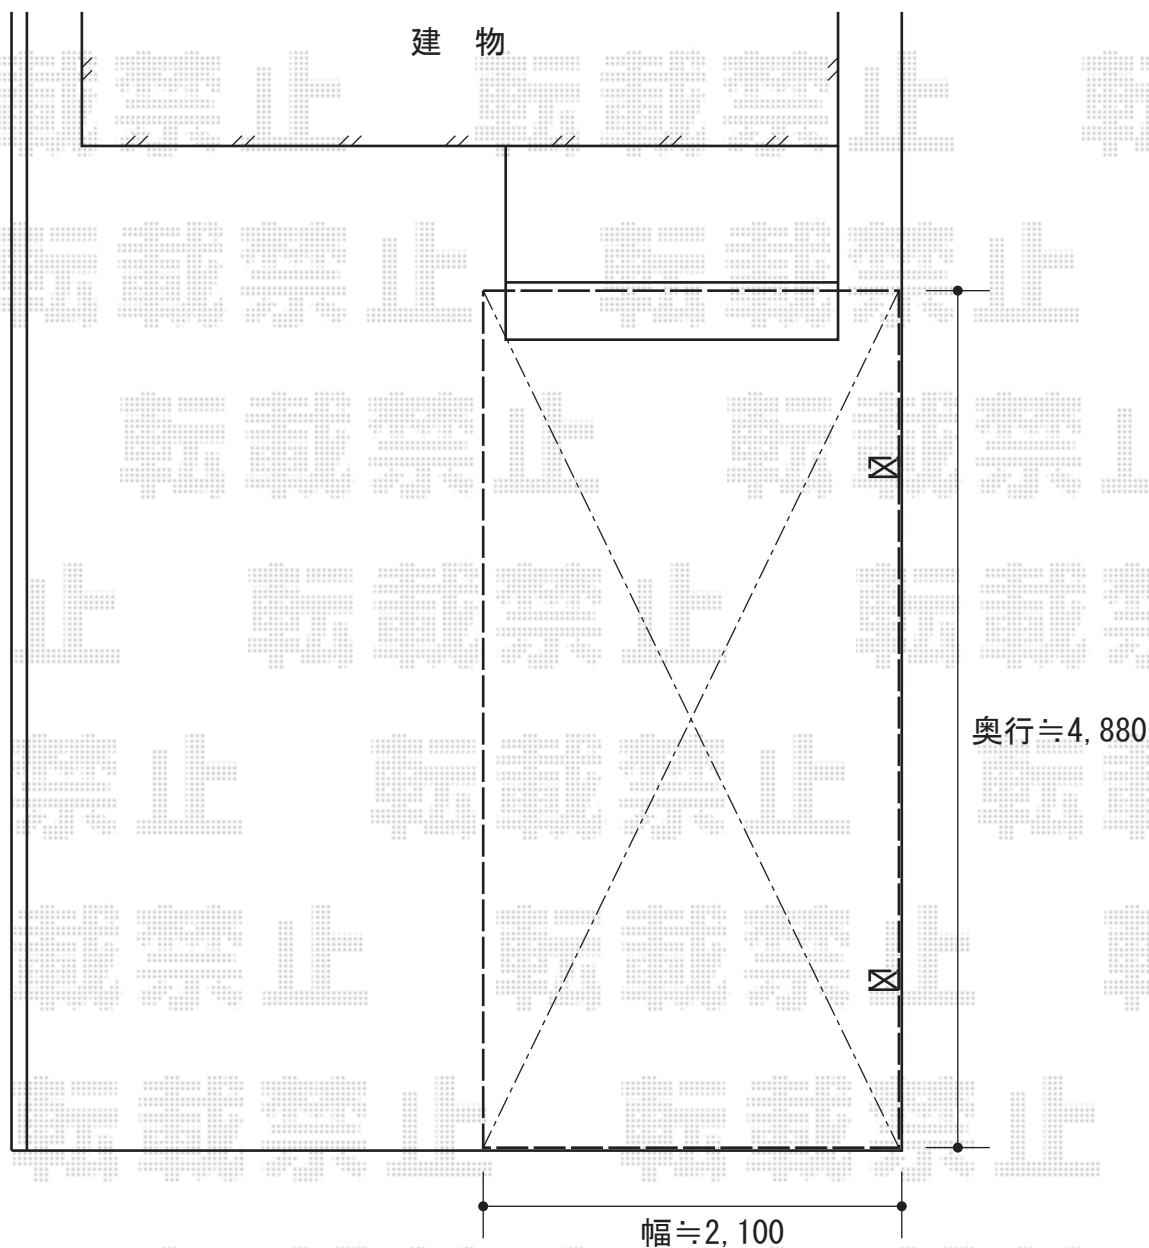

プレシオスポート 積雪～20cm対応

プレシオスポート 積雪～20cm対応
幅=2,400mm
奥行=5,052mm
色：ノーブルステン
屋根材：ポリカーボネート（スカイブルー）
柱仕様：ハイルーフ仕様（有効高 約2,355mm）

現場状況や作図制限により概略図の内容と多少の違いが生じることがございます。
施工時は、現場優先とさせて頂きたく思いますので、お立会い頂き、
最終のご指示のほど、何卒、宜しくお願い致します。