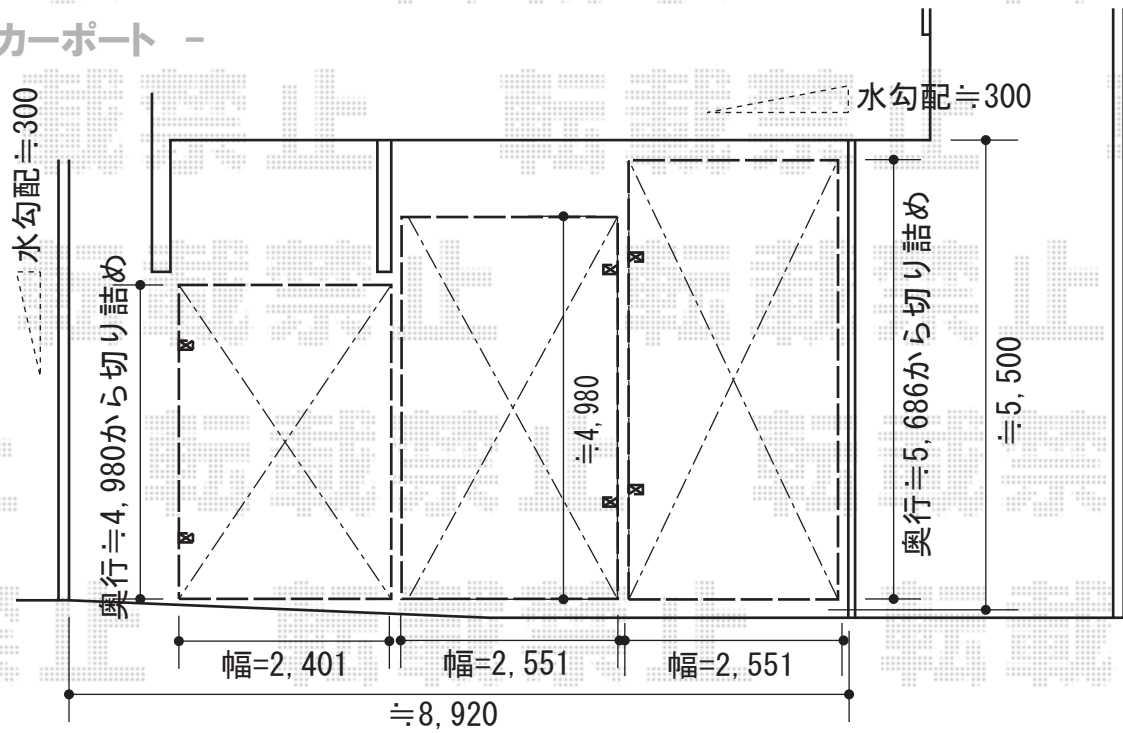

- カーポート -

トステム カーブポートシグマIII 積雪～30cm対応
 幅=2,551mm
 奥行=4,980mm
 色：シャイングレー
 屋根材：熱線吸収アクアポリカーボネート（ライトブルー）
 柱仕様：ロング柱23仕様（有効高 約2,300mm）
 メーカー希望小売価格：¥273,400.-

現場状況や作図制限により概略図の内容と多少の違いが生じることがございます。
 施工時は、現場優先とさせて頂きたく思いますので、お立会い頂き、
 最終のご指示のほど、何卒、宜しくお願い致します。