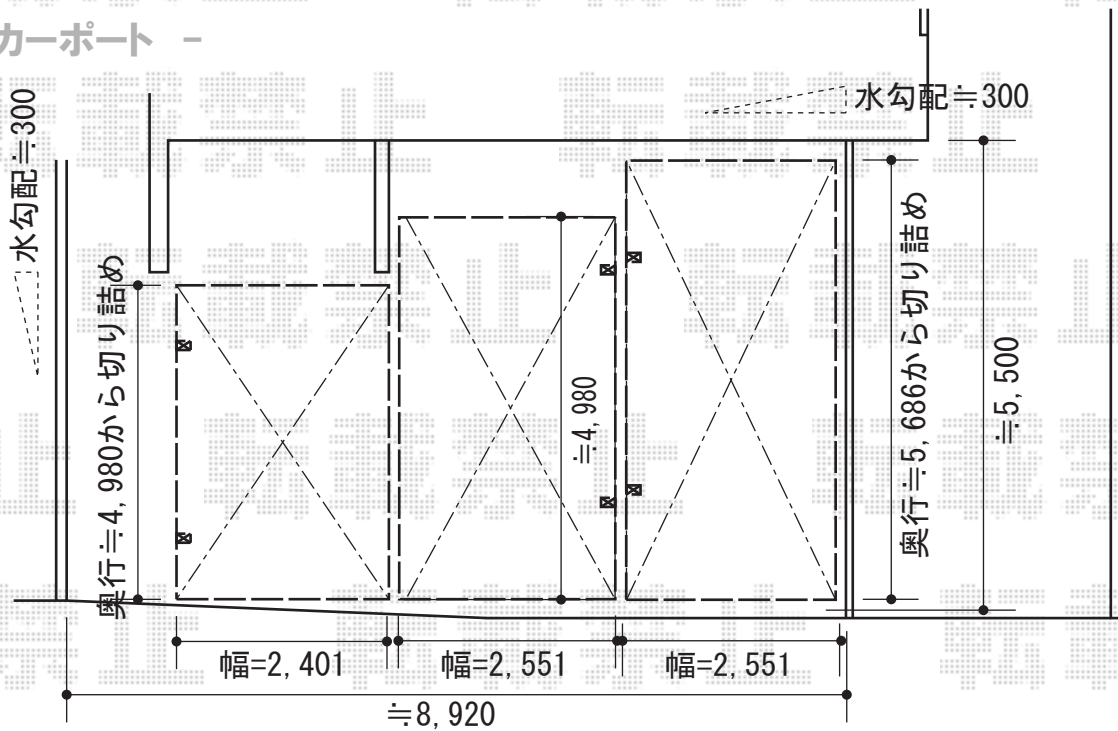

- カーポート -

トステム カーブポートシグマIII 積雪～30cm対応  
幅=2,401mm  
奥行=4,980mm  
色：シャイングレー  
屋根材：熱線吸収アクアポリカーボネート（ライトブルー）  
柱仕様：標準柱仕様（有効高 約1,800mm）

現場状況や作図制限により概略図の内容と多少の違いが生じることがございます。  
施工時は、現場優先とさせて頂きたく思いますので、お立会い頂き、  
最終のご指示のほど、何卒、宜しくお願い致します。