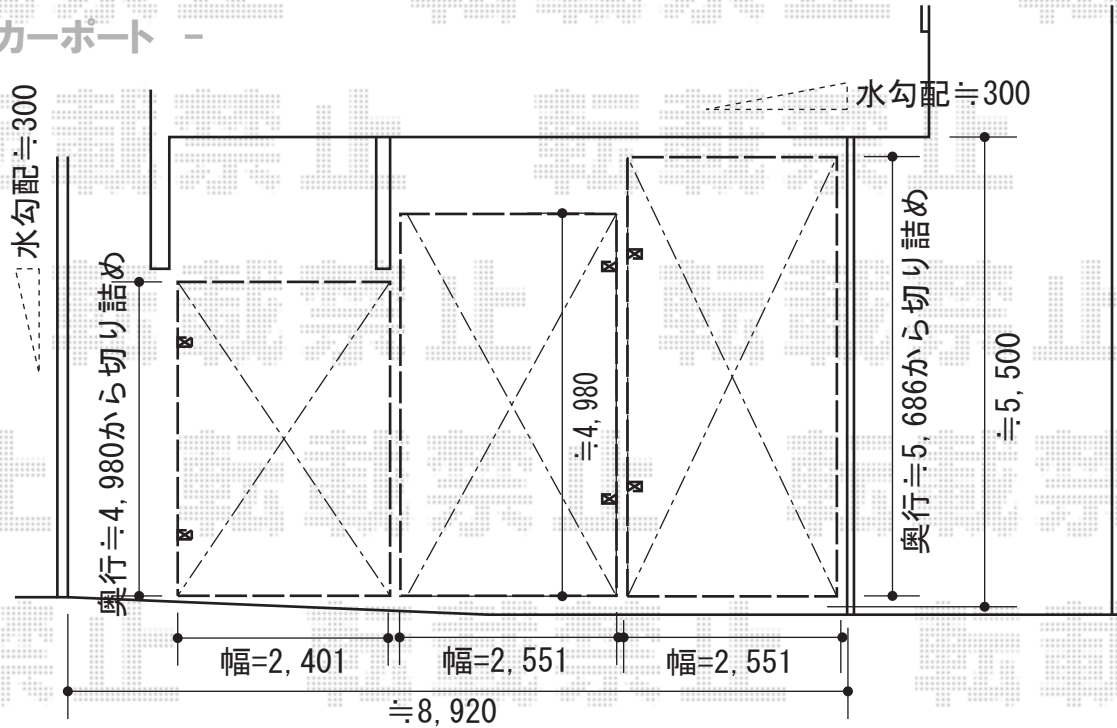

- カーポート -

トステム カーブポートシグマIII 積雪～30cm対応
幅=2,551mm
奥行=5,686mm
色：シャイングレー
屋根材：熱線吸収アクアポリカーボネート（ライトブルー）
柱仕様：標準柱仕様（有効高 約1,800mm）

現場状況や作図制限により概略図の内容と多少の違いが生じることがございます。
施工時は、現場優先とさせて頂きたく思いますので、お立会い頂き、
最終のご指示のほど、何卒、宜しくお願い致します。