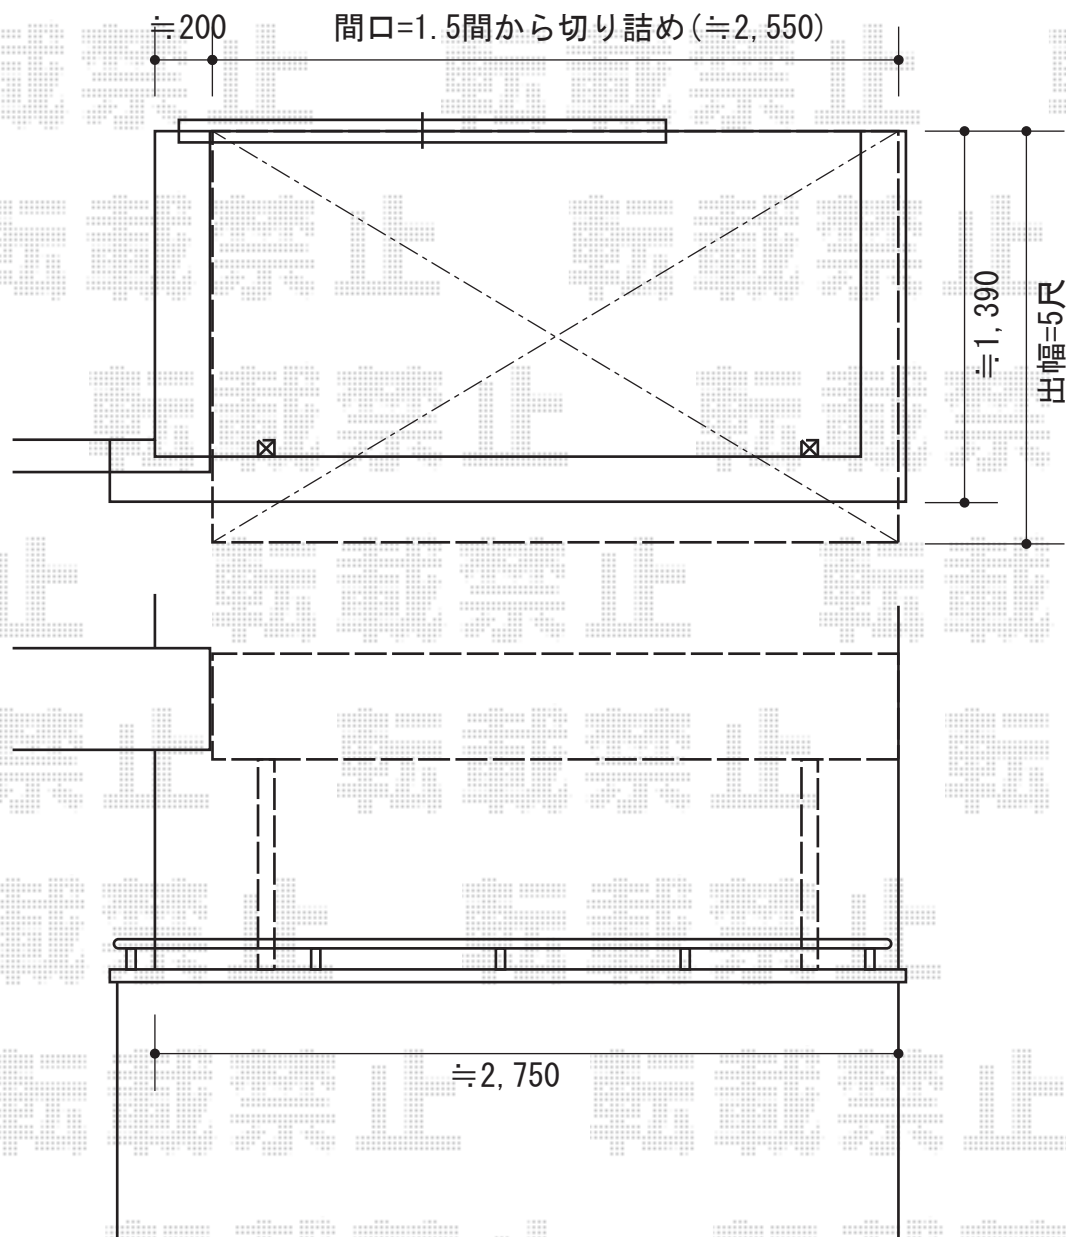

ヴェクターテラス R型 屋根タイプ 単体 積雪～20cm対応

YKK AP ヴェクターテラス R型 屋根タイプ 単体 積雪～20cm対応
間口=関東間1.5間 (柱芯々2,448mm 屋根幅2,760mm)
出幅=5尺 (1,470mm)
色: プラチナステン
屋根材: ポリカーボネート (トーマイマット/すりガラス調)
柱仕様: 柱奥行移動タイプ
施工方法: 下止め
躯体式バルコニー用部品箱: Bタイプ/中間用×2

YKK AP 吊り下げ物干し 標準 2本入
色: プラチナステン

施工に際して、
オプション: 物干しの
取付け位置・高さの
ご確認を頂きますよう、
お願い致します。

現場状況や作図制限により概略図の内容と多少の違いが生じることがございます。
施工時は、現場優先とさせて頂きたく思いますので、お立会い頂き、
最終のご指示のほど、何卒、宜しくお願い致します。

全ての著作権は、エクスショップに帰属します。当社とのお取引目的外の使用・複製・転載禁止となっております。