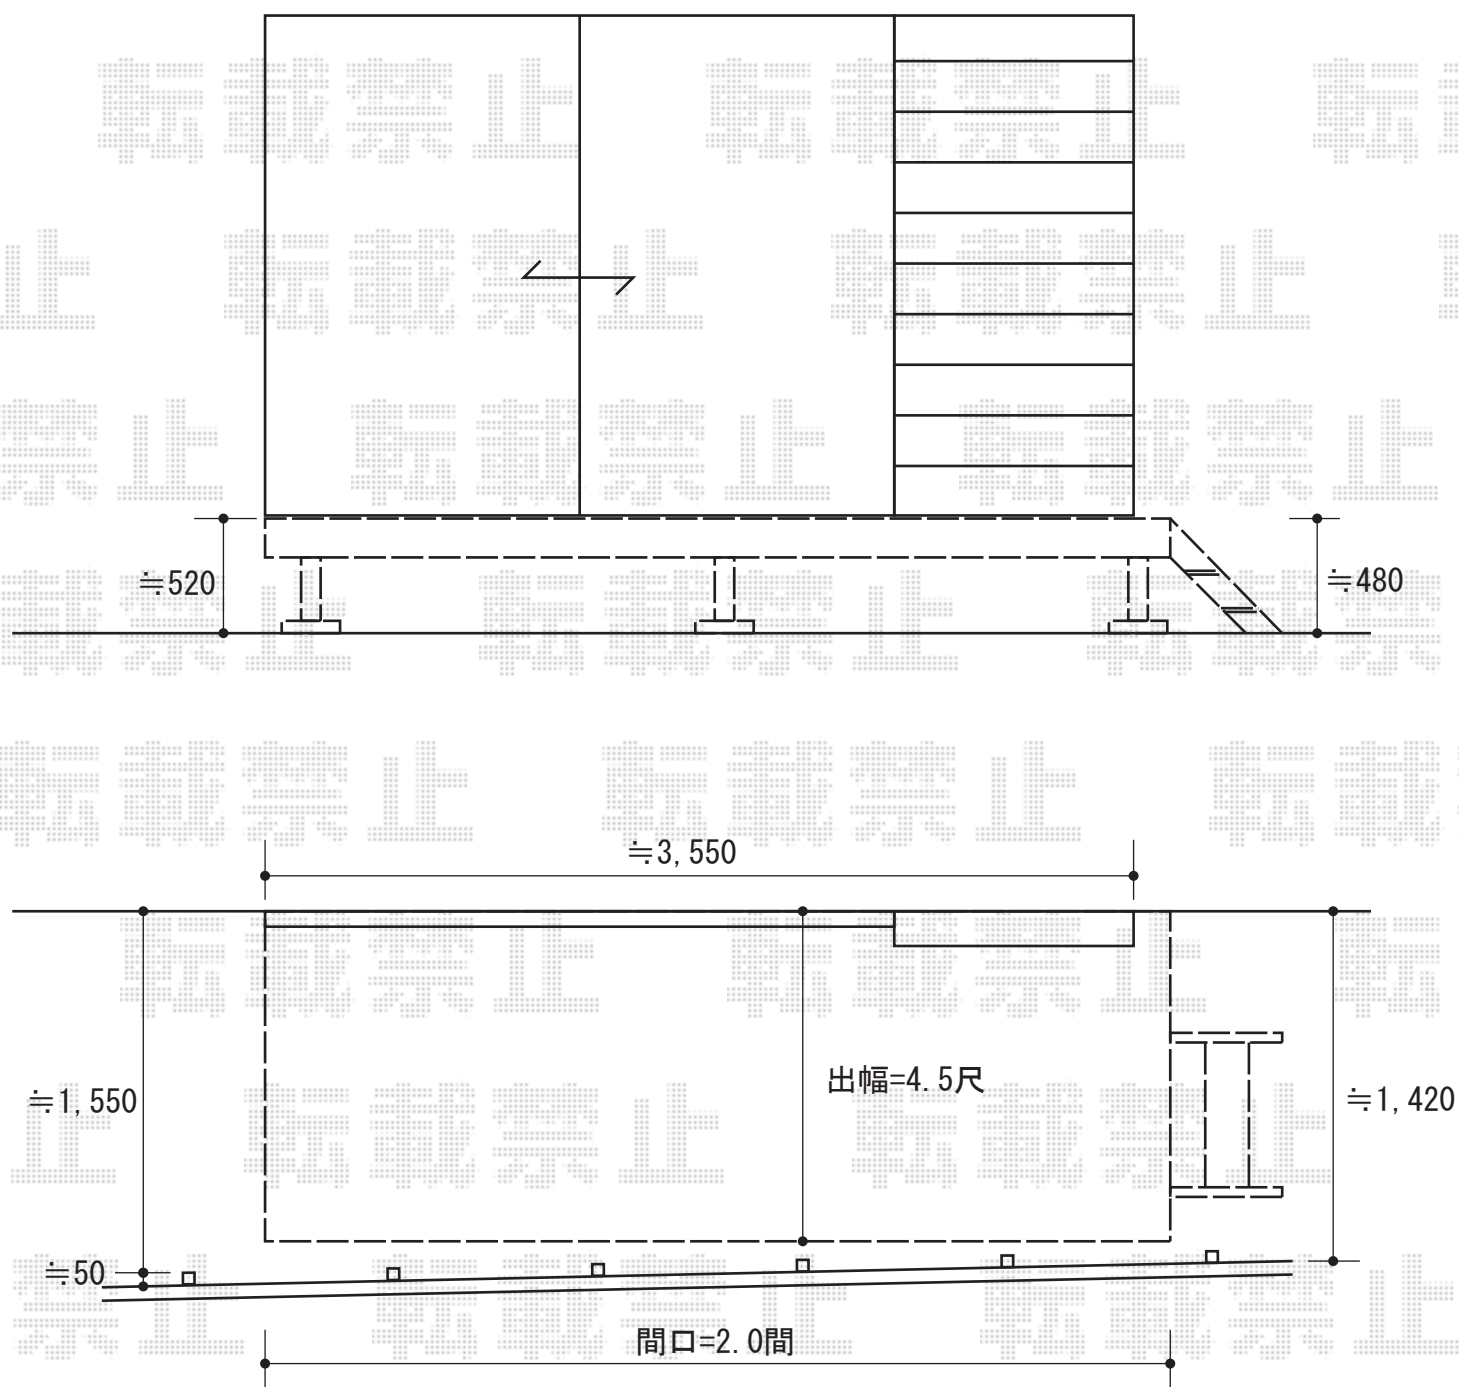

リウッドデッキII 単体

YKK AP リウッドデッキII 単体
間口=標準2.0間 (3,694mm) 出幅=4.5尺 (1,395mm)
色：床板/サニーブラウン 束柱/カームブラック
床板：縦貼り 束柱：KSタイプ(400~500mm)

YKK AP リウッドステップ4型Sタイプ (2段)
色：サニーブラウン

現場状況や作図制限により概略図の内容と多少の違いが生じることがございます。
施工時は、現場優先とさせて頂きたく思いますので、お立会い頂き、
最終のご指示のほど、何卒、宜しくお願い致します。