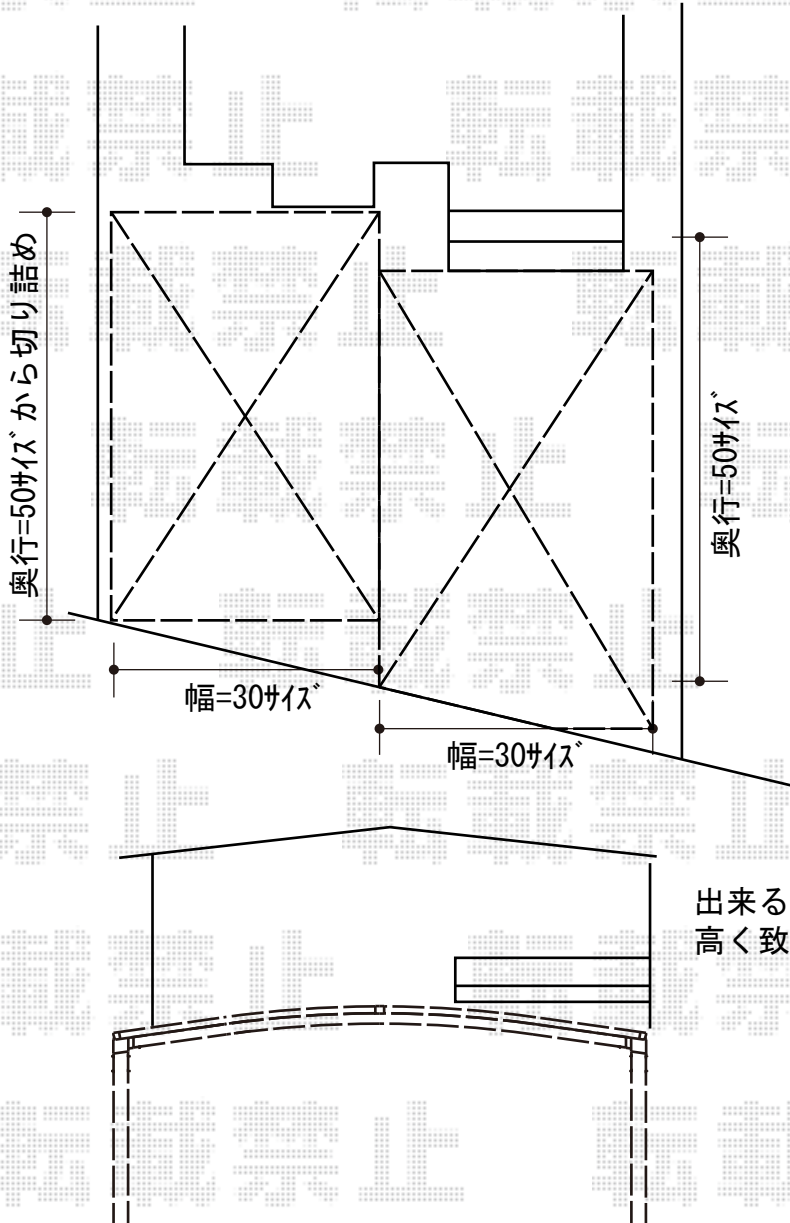

レークポートシグマIII M合掌 積雪～30cm対応

トステム レークポートシグマIII M合掌 積雪～30cm対応
幅=6,078mm
奥行=4,980mm
色：ブラック
屋根材：熱線吸収アクアポリカーボネート（ライトブルー）
柱仕様：ロング柱23仕様（有効高 約2,300mm）
追加部材：前枠セット×1+異形対応部品セット×1

現場状況や作図制限により概略図の内容と多少の違いが生じることがございます。
施工時は、現場優先とさせて頂きたく思いますので、お立会い頂き、
最終のご指示のほど、何卒、宜しくお願い致します。