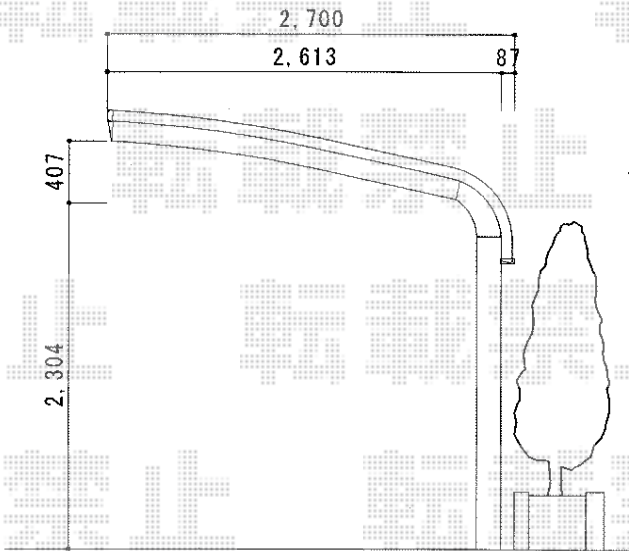

テールポートシグマIII 積雪～30cm対応

トステム テールポートシグマIII 積雪～30cm対応
幅=2,700mm
奥行=5,686mm
色：ブロンズ
屋根材：ポリカーボネート（ブラウン）
柱仕様：ロング柱23仕様（有効高 約2,300mm）

現場状況や作図制限により概略図の内容と多少の違いが生じることがございます。
施工時は、現場優先とさせて頂きたく思いますので、お立会い頂き、
最終のご指示のほど、何卒、宜しくお願い致します。