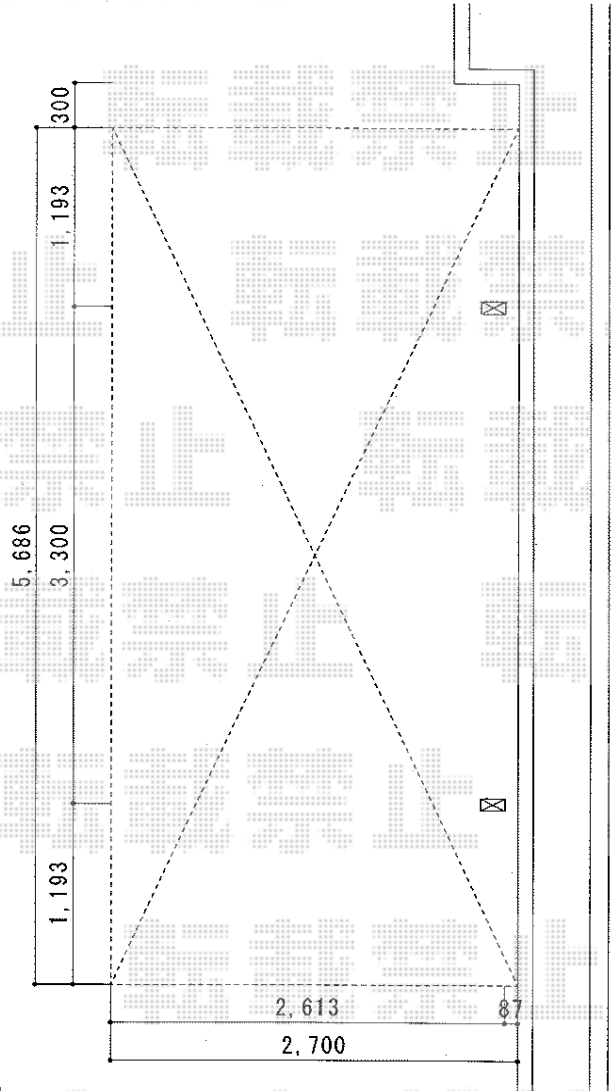

テールポートシグマIII 積雪～30cm対応

トステム テールポートシグマIII 積雪～30cm対応
幅=2,700mm
奥行=5,686mm
色：ブロンズ
屋根材：ポリカーボネート（ブラウン）
柱仕様：ロング柱23仕様（有効高 約2,300mm）

現場状況や作図制限により概略図の内容と多少の違いが生じることがございます。
施工時は、現場優先とさせて頂きたく思いますので、お立会い頂き、
最終のご指示のほど、何卒、宜しくお願い致します。