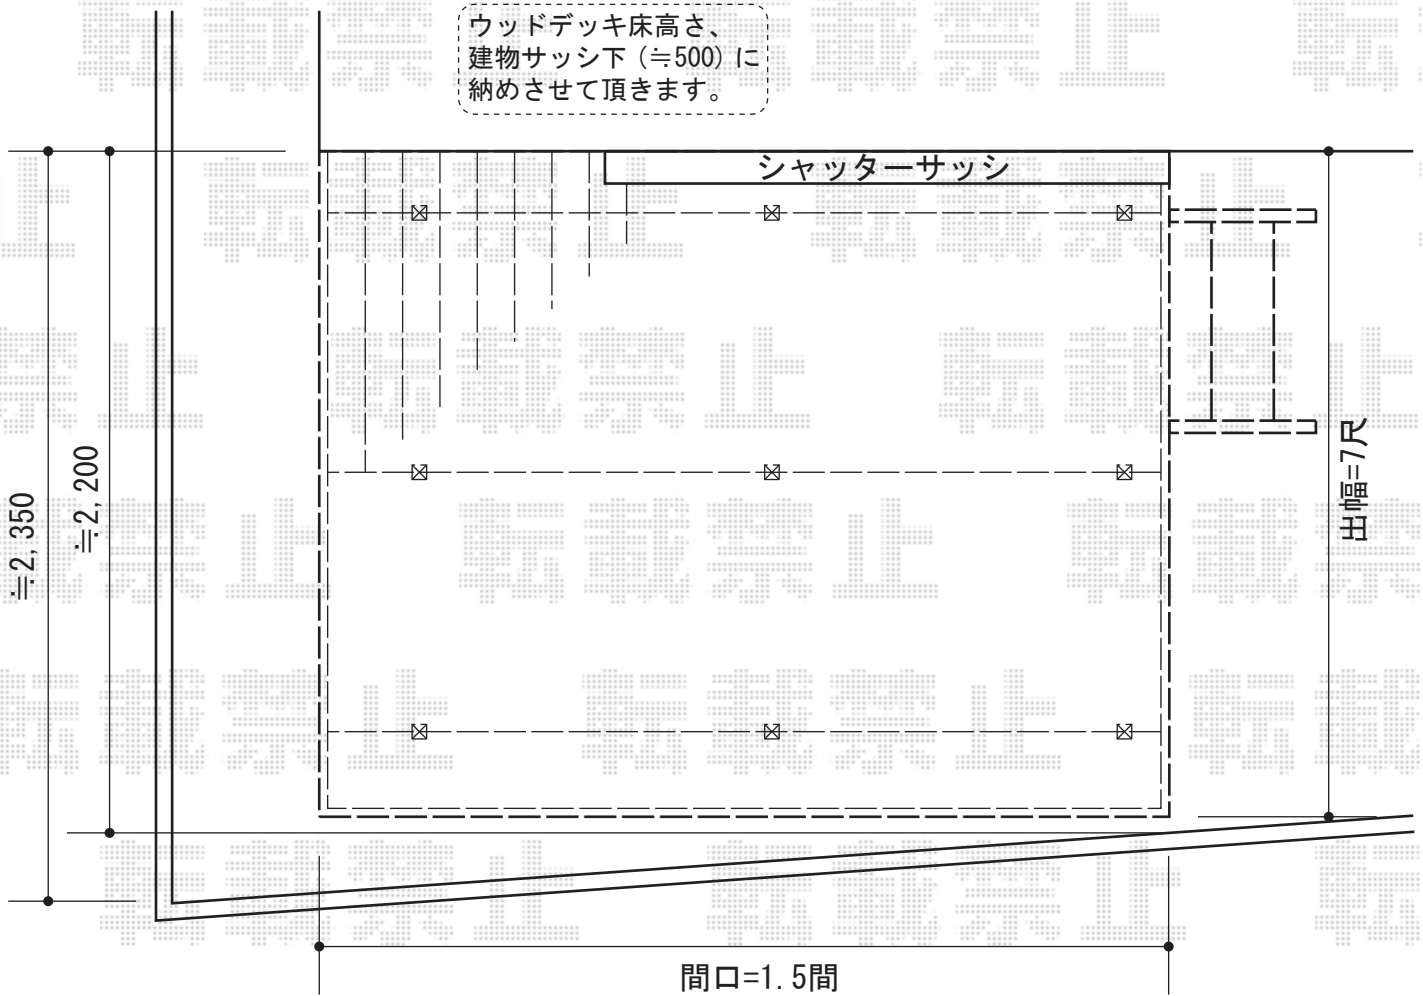

リコステージII 単体

トステム リコステージII 単体
間口=1.5間 (2,720mm)
出幅=7尺 (2,113mm)
色：ライトベージュ
床板：縦張り
幕板：幕板B (薄タイプ)
束柱：束柱B (400~550mm)
オプション：ステップ2段

現場状況や作図制限により概略図の内容と多少の違いが生じることがございます。
施工時は、現場優先とさせて頂きたく思いますので、お立会い頂き、
最終のご指示のほど、何卒、宜しくお願い致します。