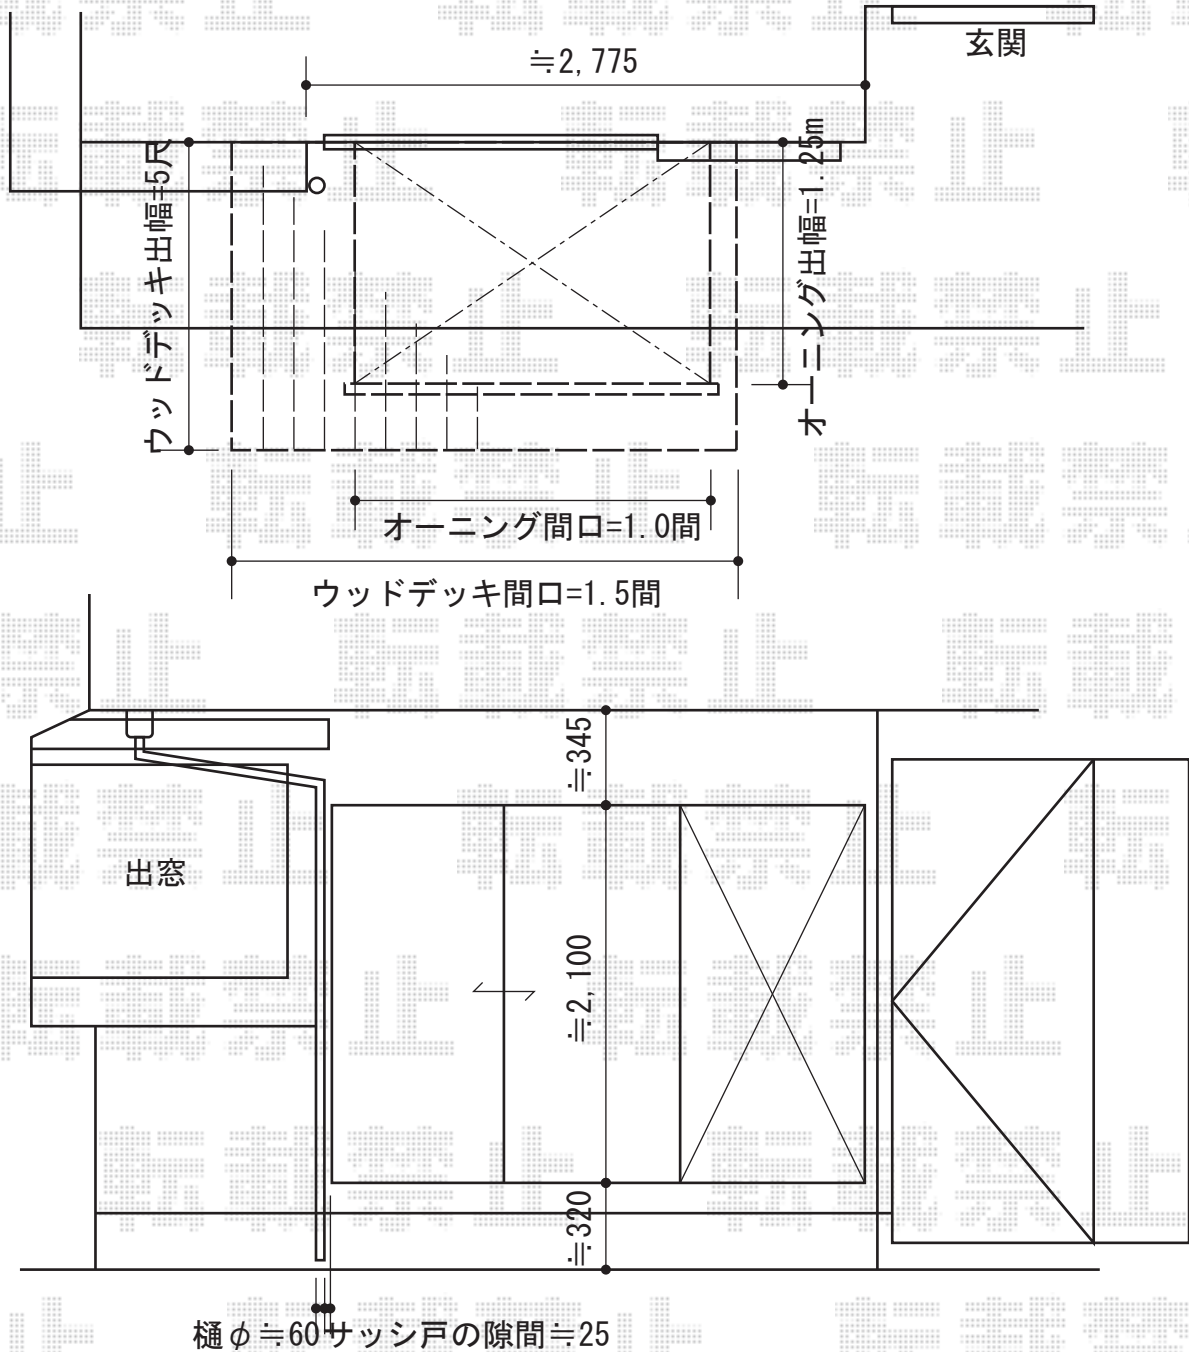

オーニング・ウッドデッキ

トステム 彩鳥C型 ボックスタイプ 手動式
 間口=1,820mm
 出幅=1,250mm
 本体色：オータムブラウン
 キャンバス色：ポリエステル（ベージュ）
 駆動：外観左駆動
 クランクハンドル：1000タイプ
 追加部材：ベースプレート一式/コーチボルトセット

トステム リコステージII 単体
 間口=2,760mm
 出幅=1,533mm
 色：ソフトブラウン
 床板：縦貼り
 幕板：幕板A（厚タイプ）
 束柱：束柱A（432mm）