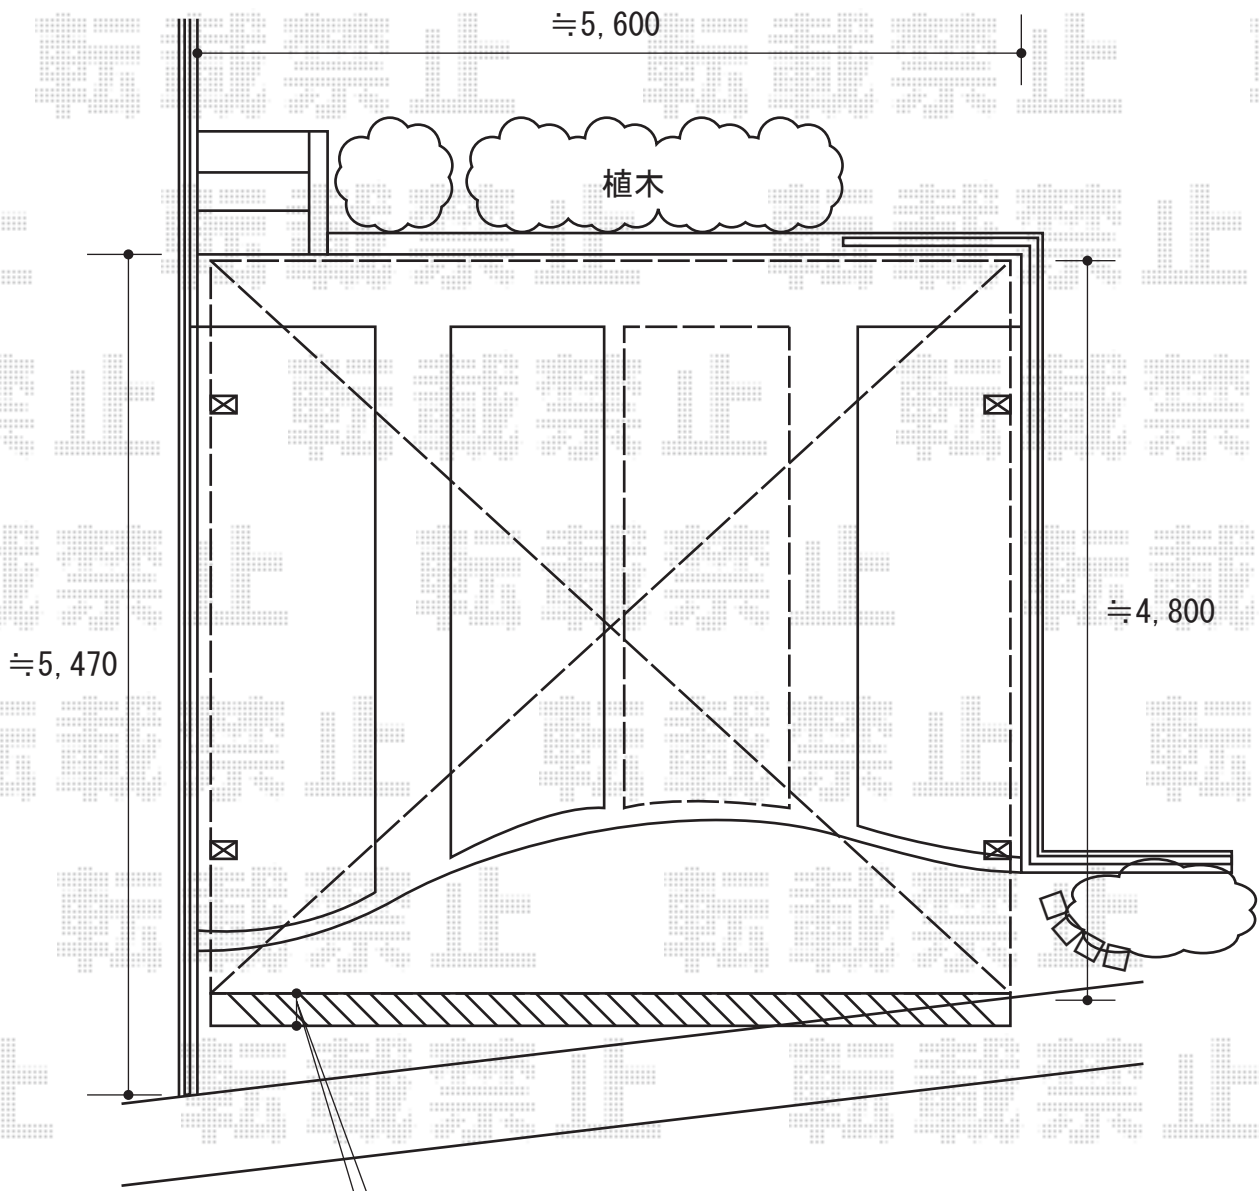

カーブポートシグマIII ワイド 積雪～30cm対応

現場合わせにて
奥行切詰加工を行います(≒200)

カーブポートシグマIII ワイド 積雪～30cm対応

幅=5,443mm

奥行=4,980mm

色：シャイングレー

屋根材：ポリカーボネート（クリアマット/すりガラス調）

柱仕様：ロング柱23仕様（有効高 約2,300mm）

現場状況や作図制限により概略図の内容と多少の違いが生じることがございます。
施工時は、現場優先とさせて頂きたく思いますので、お立会い頂き、
最終のご指示のほど、何卒、宜しくお願い致します。

EX-SHOP
HTTP://WWW.EX-SHOP.NET

担当：小林